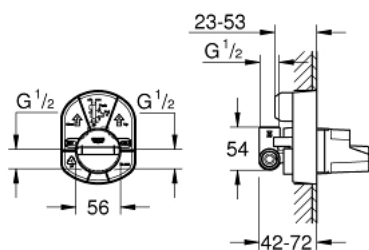

33 964 000 EGYKAROS UNIVERZÁLIS FALBA ÉPÍTHETŐ TEST, 1/2"

TERMÉKLEÍRÁS

- zuhanycsaptelephez, 1/2"
- készreszerelő készlet nélkül
- fali kivitel
- GROHE SilkMove 46 mm-es kerámiabetét
- állítható mennyiségkorlátozó
- kevertvíz kimenet fent 1/2"
- jobbmenet a csatlakozó oldalon

33 964 000 EGYKAROS UNIVERZÁLIS FALBA ÉPÍTHETŐ TEST, 1/2"

ALKATRÉSZEK , január 1994 – now

1: Kartus (keverő) (Cikkszám 46048000)