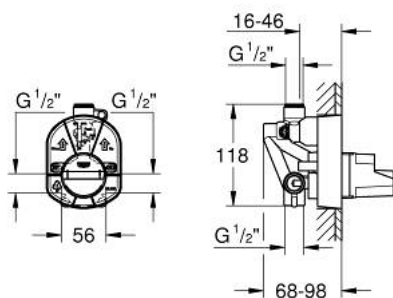

33 965 000 EGYKAROS UNIVERZÁLIS FALBA ÉPÍTHETŐ TEST, 1/2"

TERMÉKLEÍRÁS

- kádhoz és zuhanyhoz
- készreszerelő készlet nélkül
- fali kivitel
- GROHE SilkMove 46 mm-es kerámiabetét
- állítható mennyiségkorlátozó
- 1/2"-os kevertvíz kimenet fent és lent
- zuhanyváltó a készreszerelő készletben
- jobbmenet a csatlakozó oldalon
- rögzítő-szem

33 965 000 **EGYKAROS UNIVERZÁLIS FALBA ÉPÍTHETŐ TEST, 1/2"**

ALKATRÉSZEK, január 1998 – now

1: Kartus (keverő) (Cikkszám 46048000)