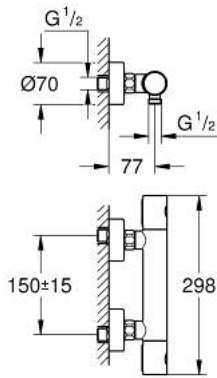

34 065 AL2 GROHTHERM 1000 COSMOPOLITAN M TERMOSZTÁTOS ZUHANYCSAPTELEP 1/2"

TERMÉKLEÍRÁS

- Szín: Brushed Hard Graphite
- fali kivitel
- GROHE LongLife felületkezelés
- GROHE MetalGrip ergonomikus fém fogantyú
- GROHE SafeStop fogantyú 38°C-nál biztonsági retesszel
- GROHE SafeStop Plus opcionális hőmérséklet maximalizáló 43°C-nál (csomagolásban)
- GROHE TurboStat tágulótestes termoelem
- beépített elzáróselepek
- GROHE EcoButton mennyiség szabályzó fogantyú takarékgombbal és tetszőlegesen beállítható mennyiség-korlátozóval
- kerámiabetét 1/2", 180°-os elforgatási szöggel
- 1/2"-os zuhanykimenet lent
- beépített visszafolyásgátló
- beépített szennyfogó szűrővel
- belépő-oldali visszafolyásgátlóval
- S-csatlakozók
- fém fali rozetta