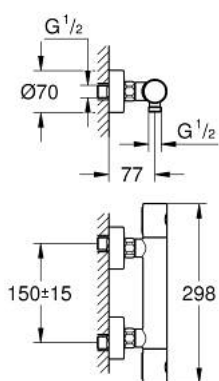

34 065 DA2 GROHTHERM 1000 COSMOPOLITAN M TERMOSZTÁTOS ZUHANYCSAPTELEP 1/2"

TERMÉKLEÍRÁS

- Szín: Warm Sunset
- fali kivitel
- GROHE LongLife felületkezelés
- GROHE MetalGrip ergonomikus fém fogantyú
- GROHE SafeStop fogantyú 38°C-nál biztonsági retesszel
- GROHE SafeStop Plus opcionális hőmérséklet maximalizáló 43°C-nál (csomagolásban)
- GROHE TurboStat tágulótestes termoelem
- beépített elzárószelep
- GROHE EcoButton mennyiség szabályzó fogantyú takarékgombbal és tetszőlegesen beállítható mennyiség-korlátozóval
- kerámiabetét 1/2", 180°-os elforgatási szöggel
- 1/2"-os zuhanykimenet lent
- beépített visszafolyásgátló
- beépített szennyfogó szűrővel
- belépő-oldali visszafolyásgátlóval
- S-csatlakozók
- fém fali rozetta