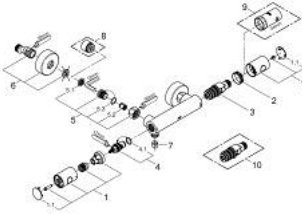

34 065 DC2 GROHTHERM 1000 COSMOPOLITAN M TERMOSZTÁTOS ZUHANYCSAPTELEP 1/2"

TERMÉKLEÍRÁS

- Szín: SuperSteel
- fali kivitel
- GROHE LongLife felületkezelés
- GROHE MetalGrip ergonomikus fém fogantyú
- GROHE SafeStop fogantyú 38°C-nál biztonsági retesszel
- GROHE SafeStop Plus opcionális hőmérséklet maximalizáló 43°C-nál (csomagolásban)
- GROHE TurboStat tágulótetes termoelem
- beépített elzárószелеp
- GROHE EcoButton mennyiség szabályzó fogantyú takarékgombbal és tetszőlegesen beállítható mennyiség-korlátozóval
- kerámiabetét 1/2", 180°-os elforgatási szöggel
- 1/2"-os zuhanykimenet lent
- beépített visszafolyásgátló
- beépített szennyfogó szűrővel
- belépő-oldali visszafolyásgátlóval
- S-csatlakozók
- fém fali rozetta

34 065 DC2 GROHTHERM 1000 COSMOPOLITAN M TERMOSZTÁTOS ZUHANYCSAPTELEP 1/2"

ALKATRÉSZEK , február 2016 – now

- 1: Fém fogantyú 1/2" (Cikkszám 47984DC0)
- 1.1: Fedőkupak (Cikkszám 64585DCM)
- 2: rögzítőgyűrű (Cikkszám 47743000)
- 3: Termosztát kompakt-belső rész 1/2" (Cikkszám 47439000)
- 4: Carbidur kerámiabetét, 1/2" (Cikkszám 45346000)
- 4.1: O-gyűrű Ø18,2 x Ø1,7 (Cikkszám 0392400M)
- 5: Visszafolyásgátló (Cikkszám 47189DC0)
- 5.1: Szennyfogó szűrő (Cikkszám 0726400M)
- 5.2: Visszafolyásgátló (Cikkszám 08565000)
- 5.3: O-gyűrű Ø17 x Ø2 (Cikkszám 0305500M)
- 6: S-csatlakozó (Cikkszám 12662DC0)
- 7: Visszafolyásgátló (Cikkszám 08565000)
- 8: hosszabbítókészlet, 20 mm (Cikkszám 0713000M)*
- 9: Dugókulcs (Cikkszám 19332000)*
- 10: GROHE TurboStat termoelem 1/2" (Cikkszám 47175000)*