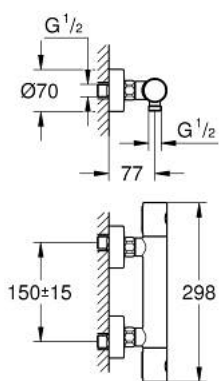

34 065 DC2 GROHTHERM 1000 COSMOPOLITAN M TERMOSZTÁTOS ZUHANYCSAPTELEP 1/2"

TERMÉKLEÍRÁS

- Szín: SuperSteel
- fali kivitel
- GROHE LongLife felületkezelés
- GROHE MetalGrip ergonomikus fém fogantyú
- GROHE SafeStop fogantyú 38°C-nál biztonsági retesszel
- GROHE SafeStop Plus opcionális hőmérséklet maximalizáló 43°C-nál (csomagolásban)
- GROHE TurboStat tágulótetes termoelem
- beépített elzárószелеp
- GROHE EcoButton mennyiség szabályzó fogantyú takarékgombbal és tetszőlegesen beállítható mennyiség-korlátozóval
- kerámiabetét 1/2", 180°-os elforgatási szöggel
- 1/2"-os zuhanykimenet lent
- beépített visszafolyásgátló
- beépített szennyfogó szűrővel
- belépő-oldali visszafolyásgátlóval
- S-csatlakozók
- fém fali rozetta

34 065 DC2 GROHTHERM 1000 COSMOPOLITAN M TERMOSZTÁTOS ZUHANYCSAPTELEP 1/2"

ALKATRÉSZEK , február 2016 – now

- 1: Fém fogantyú 1/2" (Cikkszám 47984DC0)
- 1.1: Fedőkupak (Cikkszám 64585DCM)
- 2: rögzítőgyűrű (Cikkszám 47743000)
- 3: Termosztát kompakt-belső rész 1/2" (Cikkszám 47439000)
- 4: Carbidur kerámiabetét, 1/2" (Cikkszám 45346000)
- 4.1: O-gyűrű Ø18,2 x Ø1,7 (Cikkszám 0392400M)
- 5: Visszafolyásgátló (Cikkszám 47189DC0)
- 5.1: Szennyfogó szűrő (Cikkszám 0726400M)
- 5.2: Visszafolyásgátló (Cikkszám 08565000)
- 5.3: O-gyűrű Ø17 x Ø2 (Cikkszám 0305500M)
- 6: S-csatlakozó (Cikkszám 12662DC0)
- 7: Visszafolyásgátló (Cikkszám 08565000)
- 8: hosszabbítókészlet, 20 mm (Cikkszám 0713000M)*
- 9: Dugókulcs (Cikkszám 19332000)*
- 10: GROHE TurboStat termoelem 1/2" (Cikkszám 47175000)*