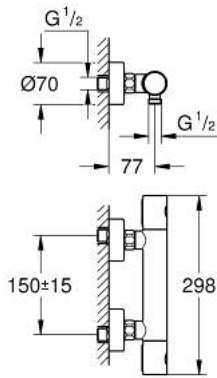

## 34 065 DL2 GROHTHERM 1000 COSMOPOLITAN M TERMOSZTÁTOS ZUHANYCSAPTELEP 1/2"

### TERMÉKLEÍRÁS

- Szín: Brushed Warm Sunset
- fali kivitel
- GROHE LongLife felületkezelés
- GROHE MetalGrip ergonomikus fém fogantyú
- GROHE SafeStop fogantyú 38°C-nál biztonsági retesszel
- GROHE SafeStop Plus opcionális hőmérséklet maximalizáló 43°C-nál (csomagolásban)
- GROHE TurboStat tágulótestes termoelem
- beépített elzáróselepek
- GROHE EcoButton mennyiség szabályzó fogantyú takarékgombbal és tetszőlegesen beállítható mennyiség-korlátozóval
- kerámiabetét 1/2", 180°-os elforgatási szöggel
- 1/2"-os zuhanykimenet lent
- beépített visszafolyásgátló
- beépített szennyfogó szűrővel
- belépő-oldali visszafolyásgátlóval
- S-csatlakozók
- fém fali rozetta