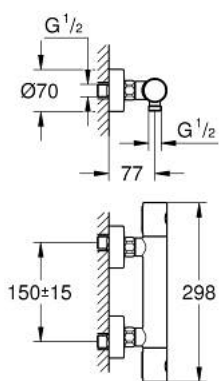

34 065 EN2 GROHTHERM 1000 COSMOPOLITAN M TERMOSZTÁTOS ZUHANYCSAPTELEP 1/2"

TERMÉKLEÍRÁS

- Szín: Brushed Nickel
- fali kivitel
- GROHE LongLife felületkezelés
- GROHE MetalGrip ergonomikus fém fogantyú
- GROHE SafeStop fogantyú 38°C-nál biztonsági retesszel
- GROHE SafeStop Plus opcionális hőmérséklet maximalizáló 43°C-nál (csomagolásban)
- GROHE TurboStat tágulótestes termoelem
- beépített elzáróselepek
- GROHE EcoButton mennyiség szabályzó fogantyú takarékgombbal és tetszőlegesen beállítható mennyiség-korlátozóval
- kerámiabetét 1/2", 180°-os elforgatási szöggel
- 1/2"-os zuhanykimenet lent
- beépített visszafolyásgátló
- beépített szennyfogó szűrővel
- belépő-oldali visszafolyásgátlóval
- S-csatlakozók
- fém fali rozetta

34 065 EN2 GROHTHERM 1000 COSMOPOLITAN M TERMOSZTÁTOS ZUHANYCSAPTELEP 1/2"

ALKATRÉSZEK , november 2016 – now

- 1: Fém fogantyú 1/2" (Cikkszám 47984EN0)
- 2: rögzítőgyűrű (Cikkszám 47743000)
- 3: Termosztát kompakt-belső rész 1/2" (Cikkszám 47439000)
- 4: Carbodur kerámiabetét, 1/2" (Cikkszám 45346000)
- 5: Visszafolyásgátló (Cikkszám 47189EN0)
- 6: S-csatlakozó (Cikkszám 12662EN0)
- 7: Visszafolyásgátló (Cikkszám 08565000)
- 8: hosszabbítókészlet, 20 mm (Cikkszám 0713000M)*
- 9: Dugókulcs (Cikkszám 19332000)*
- 10: GROHE TurboStat termoelem 1/2" (Cikkszám 47175000)*