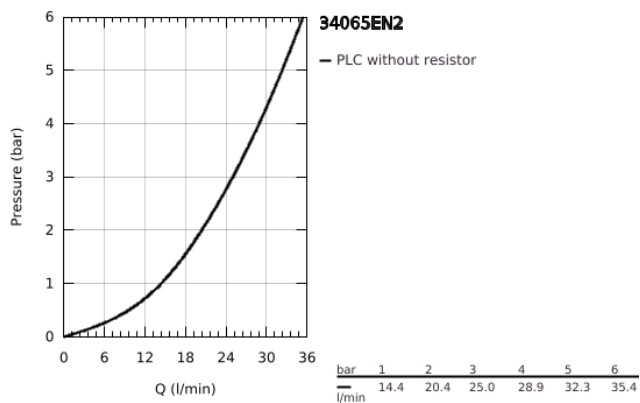

34 065 EN2 GROHTHERM 1000 COSMOPOLITAN M TERMOSZTÁTOS ZUHANYCSAPTELEP 1/2"

TERMÉKLEÍRÁS

- Szín: Brushed Nickel
- fali kivitel
- GROHE LongLife felületkezelés
- GROHE MetalGrip ergonomikus fém fogantyú
- GROHE SafeStop fogantyú 38°C-nál biztonsági retesszel
- GROHE SafeStop Plus opcionális hőmérséklet maximalizáló 43°C-nál (csomagolásban)
- GROHE TurboStat tágulótestes termoelem
- beépített elzáróselepek
- GROHE EcoButton mennyiség szabályzó fogantyú takarékgombbal és tetszőlegesen beállítható mennyiség-korlátozóval
- kerámiabetét 1/2", 180°-os elforgatási szöggel
- 1/2"-os zuhanykimenet lent
- beépített visszafolyásgátló
- beépített szennyfogó szűrővel
- belépő-oldali visszafolyásgátlóval
- S-csatlakozók
- fém fali rozetta

34 065 EN2 GROHTHERM 1000 COSMOPOLITAN M TERMOSZTÁTOS ZUHANYCSAPTELEP 1/2"

ALKATRÉSZEK , november 2016 – now

- 1: Fém fogantyú 1/2" (Cikkszám 47984EN0)
- 2: rögzítőgyűrű (Cikkszám 47743000)
- 3: Termosztát kompakt-belső rész 1/2" (Cikkszám 47439000)
- 4: Carbodur kerámiabetét, 1/2" (Cikkszám 45346000)
- 5: Visszafolyásgátló (Cikkszám 47189EN0)
- 6: S-csatlakozó (Cikkszám 12662EN0)
- 7: Visszafolyásgátló (Cikkszám 08565000)
- 8: hosszabbítókészlet, 20 mm (Cikkszám 0713000M)*
- 9: Dugókulcs (Cikkszám 19332000)*
- 10: GROHE TurboStat termoelem 1/2" (Cikkszám 47175000)*