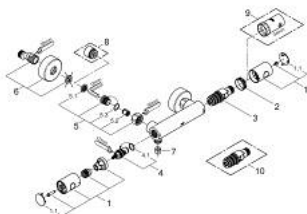

34 065 EN2 GROHTHERM 1000 COSMOPOLITAN M TERMOSZTÁTOS ZUHANYCSAPTELEP 1/2"

TERMÉKLEÍRÁS

- Szín: Brushed Nickel
- fali kivitel
- GROHE LongLife felületkezelés
- GROHE MetalGrip ergonomikus fém fogantyú
- GROHE SafeStop fogantyú 38°C-nál biztonsági retesszel
- GROHE SafeStop Plus opcionális hőmérséklet maximalizáló 43°C-nál (csomagolásban)
- GROHE TurboStat tágulótestes termoelem
- beépített elzáróselepek
- GROHE EcoButton mennyiség szabályzó fogantyú takarékgombbal és tetszőlegesen beállítható mennyiség-korlátozóval
- kerámiabetét 1/2", 180°-os elforgatási szöggel
- 1/2"-os zuhanykimenet lent
- beépített visszafolyásgátló
- beépített szennyfogó szűrővel
- belépő-oldali visszafolyásgátlóval
- S-csatlakozók
- fém fali rozetta

34 065 EN2 GROHTHERM 1000 COSMOPOLITAN M TERMOSZTÁTOS ZUHANYCSAPTELEP 1/2"

ALKATRÉSZEK , november 2016 – now

- 1: Fém fogantyú 1/2" (Cikkszám 47984EN0)
- 2: rögzítőgyűrű (Cikkszám 47743000)
- 3: Termosztát kompakt-belső rész 1/2" (Cikkszám 47439000)
- 4: Carbodur kerámiabetét, 1/2" (Cikkszám 45346000)
- 5: Visszafolyásgátló (Cikkszám 47189EN0)
- 6: S-csatlakozó (Cikkszám 12662EN0)
- 7: Visszafolyásgátló (Cikkszám 08565000)
- 8: hosszabbítókészlet, 20 mm (Cikkszám 0713000M)*
- 9: Dugókulcs (Cikkszám 19332000)*
- 10: GROHE TurboStat termoelem 1/2" (Cikkszám 47175000)*