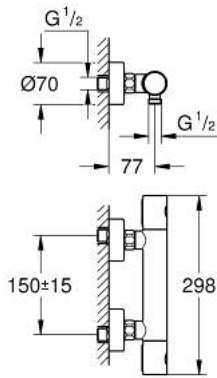

34 065 GN2 GROHTHERM 1000 COSMOPOLITAN M TERMOSZTÁTOS ZUHANYCSAPTELEP 1/2"

TERMÉKLEÍRÁS

- Szín: Brushed Cool Sunrise
- fali kivitel
- GROHE LongLife felületkezelés
- GROHE MetalGrip ergonomikus fém fogantyú
- GROHE SafeStop fogantyú 38°C-nál biztonsági retesszel
- GROHE SafeStop Plus opcionális hőmérséklet maximalizáló 43°C-nál (csomagolásban)
- GROHE TurboStat tágulótestes termoelem
- beépített elzáróselepek
- GROHE EcoButton mennyiség szabályzó fogantyú takarékgombbal és tetszőlegesen beállítható mennyiség-korlátozóval
- kerámiabetét 1/2", 180°-os elforgatási szöggel
- 1/2"-os zuhanykimenet lent
- beépített visszafolyásgátló
- beépített szennyfogó szűrővel
- belépő-oldali visszafolyásgátlóval
- S-csatlakozók
- fém fali rozetta