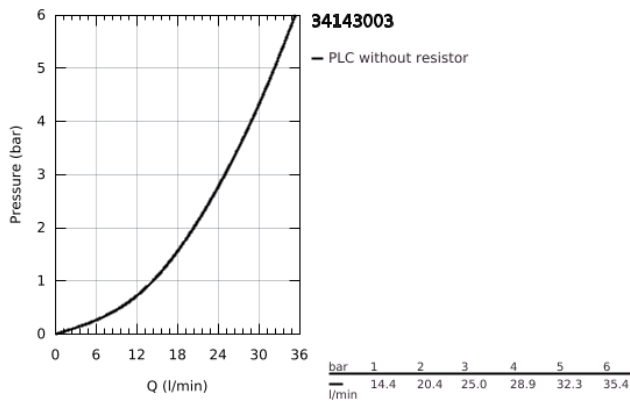

34 143 003 GROHTHERM 1000 TERMOSZTÁTOS ZUHANYCSAPTELEP 1/2"

TERMÉKLEÍRÁS

- Szín: króm
- fali kivitel
- GROHE CoolTouch hűtött felületű csapteleptest
- GROHE LongLife felületkezelés
- GROHE MetalGrip ergonomikus fém fogantyú
- GROHE SafeStop fogantyú 38°C-nál biztonsági retesszel
- GROHE SafeStop Plus opcionális hőmérséklet maximalizáló 43°C-nál (csomagolásban)
- GROHE TurboStat tágulótestes termoelem
- beépített elzárószelep
- FlowControl Button mennyiség szabályzó fogantyú gombbal és tetszőlegesen beállítható mennyiség-korlátozóval
- kerámiabetét 1/2", 180°-os elforgatási szöggel
- 1/2"-os zuhanykimenet lent
- beépített visszafolyásgátló
- beépített szennyfogó szűrővel
- belépő-oldali visszafolyásgátlóval
- S-csatlakozók
- fém fali rozetta
- GROHE EcoJoy technológia a kisebb vízfogyasztás érdekében

34 143 003 GROHTHERM 1000 TERMOSZTÁTOS ZUHANYCSAPTELEP 1/2"

ALKATRÉSZEK , február 2014 – now

- 1: Elzáró fogantyú (Cikkszám 47972000)
- 1.1: Fedőkupak (Cikkszám 4797400M)
- 2: Carbodur kerámiabetét, 1/2" (Cikkszám 45346000)
- 2.1: O-gyűrű Ø18,2 x Ø1,7 (Cikkszám 0392400M)
- 3: Hőmérséklet-szabályozó fogantyú (Cikkszám 47973000)
- 3.1: Fedőkupak (Cikkszám 4797400M)
- 4: rögzítőgyűrű (Cikkszám 47743000)
- 5: Termosztát kompakt-belső rész 1/2" (Cikkszám 47439000)
- 6: Vezető (Cikkszám 47975000)
- 7: Visszafolyásgátló (Cikkszám 08565000)
- 8: Visszafolyásgátló (Cikkszám 47189000)
- 8.1: Szennyfogó szűrő (Cikkszám 0726400M)
- 8.2: Visszafolyásgátló (Cikkszám 08565000)
- 8.3: O-gyűrű Ø17 x Ø2 (Cikkszám 0305500M)
- 9: S-csatlakozó (Cikkszám 12075000)
- 9.1: Tömítés (Cikkszám 0138600M)
- 9.2: Rozetta (Cikkszám 0221000M)
- 10: hosszabbítókészlet, 20 mm (Cikkszám 0713000M)*
- 11: Speciális kulcs (Cikkszám 19377000)*
- 12: Dugókulcs (Cikkszám 19332000)*
- 13: GROHE TurboStat termoelem 1/2" (Cikkszám 47175000)*