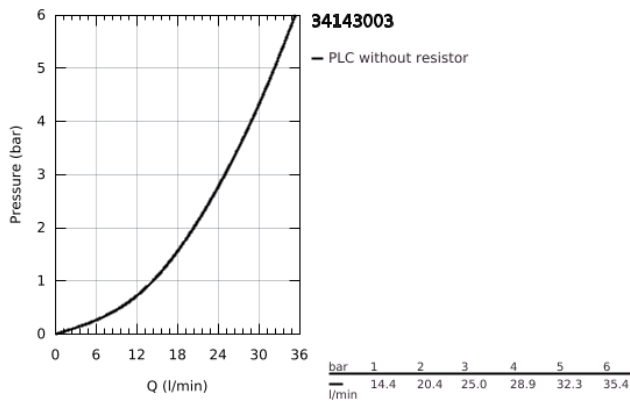

## 34 143 003 GROHTHERM 1000 TERMOSZTÁTOS ZUHANYCSAPTELEP 1/2"

### TERMÉKLEÍRÁS

- Szín: króm
- fali kivitel
- GROHE CoolTouch hűtött felületű csapteleptest
- GROHE LongLife felületkezelés
- GROHE MetalGrip ergonomikus fém fogantyú
- GROHE SafeStop fogantyú 38°C-nál biztonsági retesszel
- GROHE SafeStop Plus opcionális hőmérséklet maximalizáló 43°C-nál (csomagolásban)
- GROHE TurboStat tágulótestes termoelem
- beépített elzárószelep
- GROHE EcoButton mennyiség szabályzó fogantyú takarékgombbal és tetszőlegesen beállítható mennyiség-korlátozóval
- kerámiabetét 1/2", 180°-os elforgatási szöggel
- 1/2"-os zuhanykimenet lent
- beépített visszafolyásgátló
- beépített szennyfogó szűrővel
- belépő-oldali visszafolyásgátlóval
- S-csatlakozók
- fém fali rozetta
- GROHE EcoJoy technológia a kisebb vízfogyasztás érdekében