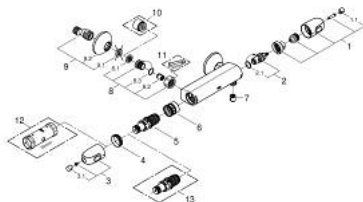

### TERMÉKLEÍRÁS

- Szín: króm
- fali kivitel
- GROHE CoolTouch hűtött felületű csapteleptest
- GROHE LongLife felületkezelés
- GROHE MetalGrip ergonomikus fém fogantyú
- GROHE SafeStop fogantyú 38°C-nál biztonsági retesszel
- GROHE SafeStop Plus opcionális hőmérséklet maximalizáló 43°C-nál (csomagolásban)
- GROHE TurboStat tágulótestes termoelem
- beépített elzárószelep
- GROHE EcoButton mennyiség szabályzó fogantyú takarékgombbal és tetszőlegesen beállítható mennyiség-korlátozóval
- kerámiabetét 1/2", 180°-os elforgatási szöggel
- 1/2"-os zuhanykimenet lent
- beépített visszafolyásgátló
- beépített szennyfogó szűrővel
- belépő-oldali visszafolyásgátlóval
- S-csatlakozók
- fém fali rozetta
- GROHE EcoJoy technológia a kisebb vízfogyasztás érdekében

### ALKATRÉSZEK , február 2014 – now

- 1: Elzáró fogantyú (Cikkszám 47972000)
- 1.1: Fedőkupak (Cikkszám 4797400M)
- 2: Carbodur kerámiabetét, 1/2" (Cikkszám 45346000)
- 2.1: O-gyűrű Ø18,2 x Ø1,7 (Cikkszám 0392400M)
- 3: Hőmérséklet-szabályozó fogantyú (Cikkszám 47973000)
- 3.1: Fedőkupak (Cikkszám 4797400M)
- 4: rögzítőgyűrű (Cikkszám 47743000)
- 5: Termosztát kompakt-belső rész 1/2" (Cikkszám 47439000)
- 6: Vezető (Cikkszám 47975000)
- 7: Visszafolyásgátló (Cikkszám 08565000)
- 8: Visszafolyásgátló (Cikkszám 47189000)
- 8.1: Szennyfogó szűrő (Cikkszám 0726400M)
- 8.2: Visszafolyásgátló (Cikkszám 08565000)
- 8.3: O-gyűrű Ø17 x Ø2 (Cikkszám 0305500M)
- 9: S-csatlakozó (Cikkszám 12075000)
- 9.1: Tömítés (Cikkszám 0138600M)
- 9.2: Rozetta (Cikkszám 0221000M)
- 10: hosszabbítókészlet, 20 mm (Cikkszám 0713000M)\*
- 11: Speciális kulcs (Cikkszám 19377000)\*
- 12: Dugókulcs (Cikkszám 19332000)\*
- 13: GROHE TurboStat termoelem 1/2" (Cikkszám 47175000)\*