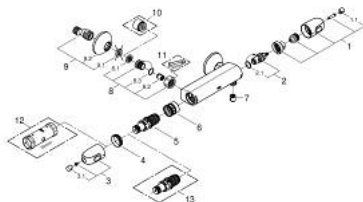

34 143 003 GROHTHERM 1000 TERMOSZTÁTOS ZUHANYCSAPTELEP 1/2"

TERMÉKLEÍRÁS

- Szín: króm
- fali kivitel
- GROHE CoolTouch hűtött felületű csapteleptest
- GROHE LongLife felületkezelés
- GROHE MetalGrip ergonomikus fém fogantyú
- GROHE SafeStop fogantyú 38°C-nál biztonsági retesszel
- GROHE SafeStop Plus opcionális hőmérséklet maximalizáló 43°C-nál (csomagolásban)
- GROHE TurboStat tágulótestes termoelem
- beépített elzárószelep
- FlowControl Button mennyiség szabályzó fogantyú gombbal és tetszőlegesen beállítható mennyiség-korlátozóval
- kerámiabetét 1/2", 180°-os elforgatási szöggel
- 1/2"-os zuhanykimenet lent
- beépített visszafolyásgátló
- beépített szennyfogó szűrővel
- belépő-oldali visszafolyásgátlóval
- S-csatlakozók
- fém fali rozetta
- GROHE EcoJoy technológia a kisebb vízfogyasztás érdekében

34 143 003 GROHTHERM 1000 TERMOSZTÁTOS ZUHANYCSAPTELEP 1/2"

ALKATRÉSZEK , február 2014 – now

- 1: Elzáró fogantyú (Cikkszám 47972000)
- 1.1: Fedőkupak (Cikkszám 4797400M)
- 2: Carbodur kerámiabetét, 1/2" (Cikkszám 45346000)
- 2.1: O-gyűrű Ø18,2 x Ø1,7 (Cikkszám 0392400M)
- 3: Hőmérséklet-szabályozó fogantyú (Cikkszám 47973000)
- 3.1: Fedőkupak (Cikkszám 4797400M)
- 4: rögzítőgyűrű (Cikkszám 47743000)
- 5: Termosztát kompakt-belső rész 1/2" (Cikkszám 47439000)
- 6: Vezető (Cikkszám 47975000)
- 7: Visszafolyásgátló (Cikkszám 08565000)
- 8: Visszafolyásgátló (Cikkszám 47189000)
- 8.1: Szennyfogó szűrő (Cikkszám 0726400M)
- 8.2: Visszafolyásgátló (Cikkszám 08565000)
- 8.3: O-gyűrű Ø17 x Ø2 (Cikkszám 0305500M)
- 9: S-csatlakozó (Cikkszám 12075000)
- 9.1: Tömítés (Cikkszám 0138600M)
- 9.2: Rozetta (Cikkszám 0221000M)
- 10: hosszabbítókészlet, 20 mm (Cikkszám 0713000M)*
- 11: Speciális kulcs (Cikkszám 19377000)*
- 12: Dugókulcs (Cikkszám 19332000)*
- 13: GROHE TurboStat termoelem 1/2" (Cikkszám 47175000)*