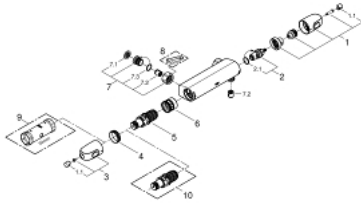

34 146 003 GROHTHERM 1000 TERMOSZTÁTOS ZUHANYCSAPTELEP 1/2"

ALKATRÉSZEK , február 2014 – now

- 1: Elzáró fogantyú (Cikkszám 47972000)
- 1.1: Fedőkupak (Cikkszám 4797400M)
- 2: Carbodur kerámiabetét, 1/2" (Cikkszám 45346000)
- 2.1: O-gyűrű Ø18,2 x Ø1,7 (Cikkszám 0392400M)
- 3: Hőmérséklet-szabályozó fogantyú (Cikkszám 47973000)
- 3.1: Fedőkupak (Cikkszám 4797400M)
- 4: rögzítőgyűrű (Cikkszám 47743000)
- 5: Termosztát kompakt-belső rész 1/2" (Cikkszám 47439000)
- 6: Vezető (Cikkszám 47975000)
- 7: Visszafolyásgátló (Cikkszám 47189000)
- 7.1: Szennyfogó szűrő (Cikkszám 0726400M)
- 7.2: Visszafolyásgátló (Cikkszám 08565000)
- 7.3: O-gyűrű Ø17 x Ø2 (Cikkszám 0305500M)
- 8: Speciális kulcs (Cikkszám 19377000)*
- 9: Dugókulcs (Cikkszám 19332000)*
- 10: GROHE TurboStat termoelem 1/2" (Cikkszám 47175000)*

* Opcionális kiegészítők