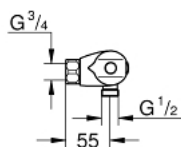

34 146 003 GROHTHERM 1000 TERMOSZTÁTOS ZUHANYCSAPTELEP 1/2"

TERMÉKLEÍRÁS

- Szín: króm
- fali kivitel
- GROHE CoolTouch hűtött felületű csapteleptest
- GROHE LongLife felületkezelés
- GROHE MetalGrip ergonomikus fém fogantyú
- GROHE SafeStop fogantyú 38°C-nál biztonsági retesszel
- GROHE SafeStop Plus opcionális hőmérséklet maximalizáló 43°C-nál (csomagolásban)
- GROHE TurboStat tágulótestes termoelem
- beépített elzárószelep
- GROHE EcoButton mennyiség szabályzó fogantyú takarékgombbal és tetszőlegesen beállítható mennyiség-korlátozóval
- kerámiabetét 1/2", 180°-os elforgatási szöggel
- 1/2"-os zuhanykimenet lent
- beépített visszafolyásgátló
- beépített szennyfogó szűrővel
- belépő-oldali visszafolyásgátlóval
- csatlakozók nélkül
- GROHE EcoJoy technológia a kisebb vízfogyasztás érdekében

34 146 003 GROHTHERM 1000 TERMOSZTÁTOS ZUHANYCSAPTELEP 1/2"

ALKATRÉSZEK , február 2014 – now

- 1: Elzáró fogantyú (Cikkszám 47972000)
- 1.1: Fedőkupak (Cikkszám 4797400M)
- 2: Carbodur kerámiabetét, 1/2" (Cikkszám 45346000)
- 2.1: O-gyűrű Ø18,2 x Ø1,7 (Cikkszám 0392400M)
- 3: Hőmérséklet-szabályozó fogantyú (Cikkszám 47973000)
- 3.1: Fedőkupak (Cikkszám 4797400M)
- 4: rögzítőgyűrű (Cikkszám 47743000)
- 5: Termosztát kompakt-belső rész 1/2" (Cikkszám 47439000)
- 6: Vezető (Cikkszám 47975000)
- 7: Visszafolyásgátló (Cikkszám 47189000)
- 7.1: Szennyfogó szűrő (Cikkszám 0726400M)
- 7.2: Visszafolyásgátló (Cikkszám 08565000)
- 7.3: O-gyűrű Ø17 x Ø2 (Cikkszám 0305500M)
- 8: Speciális kulcs (Cikkszám 19377000)*
- 9: Dugókulcs (Cikkszám 19332000)*
- 10: GROHE TurboStat termoelem 1/2" (Cikkszám 47175000)*