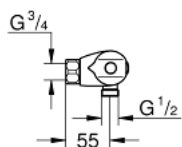

### TERMÉKLEÍRÁS

- Szín: króm
- fali kivitel
- GROHE CoolTouch hűtött felületű csapteleptest
- GROHE LongLife felületkezelés
- GROHE MetalGrip ergonomikus fém fogantyú
- GROHE SafeStop fogantyú 38°C-nál biztonsági retesszel
- GROHE SafeStop Plus opcionális hőmérséklet maximalizáló 43°C-nál (csomagolásban)
- GROHE TurboStat tágulótestes termoelem
- beépített elzárószelep
- FlowControl Button mennyiség szabályzó fogantyú gombbal és tetszőlegesen beállítható mennyiség-korlátozóval
- kerámiabetét 1/2", 180°-os elforgatási szöggel
- 1/2"-os zuhanykimenet lent
- beépített visszafolyásgátló
- beépített szennyfogó szűrővel
- belépő-oldali visszafolyásgátlóval
- csatlakozók nélkül
- GROHE EcoJoy technológia a kisebb vízfogyasztás érdekében

### ALKATRÉSZEK , február 2014 – now

- 1: Elzáró fogantyú (Cikkszám 47972000)
- 1.1: Fedőkupak (Cikkszám 4797400M)
- 2: Carbodur kerámiabetét, 1/2" (Cikkszám 45346000)
- 2.1: O-gyűrű Ø18,2 x Ø1,7 (Cikkszám 0392400M)
- 3: Hőmérséklet-szabályozó fogantyú (Cikkszám 47973000)
- 3.1: Fedőkupak (Cikkszám 4797400M)
- 4: rögzítőgyűrű (Cikkszám 47743000)
- 5: Termosztát kompakt-belső rész 1/2" (Cikkszám 47439000)
- 6: Vezető (Cikkszám 47975000)
- 7: Visszafolyásgátló (Cikkszám 47189000)
- 7.1: Szennyfogó szűrő (Cikkszám 0726400M)
- 7.2: Visszafolyásgátló (Cikkszám 08565000)
- 7.3: O-gyűrű Ø17 x Ø2 (Cikkszám 0305500M)
- 8: Speciális kulcs (Cikkszám 19377000)\*
- 9: Dugókulcs (Cikkszám 19332000)\*
- 10: GROHE TurboStat termoelem 1/2" (Cikkszám 47175000)\*