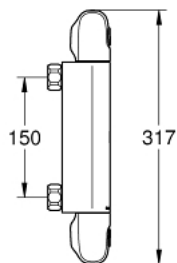

34 146 003 GROHTHERM 1000 TERMOSZTÁTOS ZUHANYCSAPTELEP 1/2"

TERMÉKLEÍRÁS

- Szín: króm
- fali kivitel
- GROHE CoolTouch hűtött felületű csapteleptest
- GROHE LongLife felületkezelés
- GROHE MetalGrip ergonomikus fém fogantyú
- GROHE SafeStop fogantyú 38°C-nál biztonsági retesszel
- GROHE SafeStop Plus opcionális hőmérséklet maximalizáló 43°C-nál (csomagolásban)
- GROHE TurboStat tágulótestes termoelem
- beépített elzárószelep
- GROHE EcoButton mennyiség szabályzó fogantyú takarékgombbal és tetszőlegesen beállítható mennyiség-korlátozóval
- kerámiabetét 1/2", 180°-os elforgatási szöggel
- 1/2"-os zuhanykimenet lent
- beépített visszafolyásgátló
- beépített szennyfogó szűrővel
- belépő-oldali visszafolyásgátlóval
- csatlakozók nélkül
- GROHE EcoJoy technológia a kisebb vízfogyasztás érdekében

34 146 003 GROHTHERM 1000 TERMOSZTÁTOS ZUHANYCSAPTELEP 1/2"

ALKATRÉSZEK , február 2014 – now

- 1: Elzáró fogantyú (Cikkszám 47972000)
- 1.1: Fedőkupak (Cikkszám 4797400M)
- 2: Carbodur kerámiabetét, 1/2" (Cikkszám 45346000)
- 2.1: O-gyűrű Ø18,2 x Ø1,7 (Cikkszám 0392400M)
- 3: Hőmérséklet-szabályozó fogantyú (Cikkszám 47973000)
- 3.1: Fedőkupak (Cikkszám 4797400M)
- 4: rögzítőgyűrű (Cikkszám 47743000)
- 5: Termosztát kompakt-belső rész 1/2" (Cikkszám 47439000)
- 6: Vezető (Cikkszám 47975000)
- 7: Visszafolyásgátló (Cikkszám 47189000)
- 7.1: Szennyfogó szűrő (Cikkszám 0726400M)
- 7.2: Visszafolyásgátló (Cikkszám 08565000)
- 7.3: O-gyűrű Ø17 x Ø2 (Cikkszám 0305500M)
- 8: Speciális kulcs (Cikkszám 19377000)*
- 9: Dugókulcs (Cikkszám 19332000)*
- 10: GROHE TurboStat termoelem 1/2" (Cikkszám 47175000)*