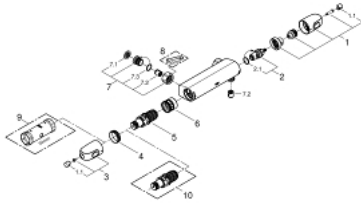

### TERMÉKLEÍRÁS

- Szín: króm
- fali kivitel
- GROHE CoolTouch hűtött felületű csapteleptest
- GROHE LongLife felületkezelés
- GROHE MetalGrip ergonomikus fém fogantyú
- GROHE SafeStop fogantyú 38°C-nál biztonsági retesszel
- GROHE SafeStop Plus opcionális hőmérséklet maximalizáló 43°C-nál (csomagolásban)
- GROHE TurboStat tágulótestes termoelem
- beépített elzárószelep
- FlowControl Button mennyiség szabályzó fogantyú gombbal és tetszőlegesen beállítható mennyiség-korlátozóval
- kerámiabetét 1/2", 180°-os elforgatási szöggel
- 1/2"-os zuhanykimenet lent
- beépített visszafolyásgátló
- beépített szennyfogó szűrővel
- belépő-oldali visszafolyásgátlóval
- csatlakozók nélkül
- GROHE EcoJoy technológia a kisebb vízfogyasztás érdekében

### ALKATRÉSZEK , február 2014 – now

- 1: Elzáró fogantyú (Cikkszám 47972000)
- 1.1: Fedőkupak (Cikkszám 4797400M)
- 2: Carbodur kerámiabetét, 1/2" (Cikkszám 45346000)
- 2.1: O-gyűrű Ø18,2 x Ø1,7 (Cikkszám 0392400M)
- 3: Hőmérséklet-szabályozó fogantyú (Cikkszám 47973000)
- 3.1: Fedőkupak (Cikkszám 4797400M)
- 4: rögzítőgyűrű (Cikkszám 47743000)
- 5: Termosztát kompakt-belső rész 1/2" (Cikkszám 47439000)
- 6: Vezető (Cikkszám 47975000)
- 7: Visszafolyásgátló (Cikkszám 47189000)
- 7.1: Szennyfogó szűrő (Cikkszám 0726400M)
- 7.2: Visszafolyásgátló (Cikkszám 08565000)
- 7.3: O-gyűrű Ø17 x Ø2 (Cikkszám 0305500M)
- 8: Speciális kulcs (Cikkszám 19377000)\*
- 9: Dugókulcs (Cikkszám 19332000)\*
- 10: GROHE TurboStat termoelem 1/2" (Cikkszám 47175000)\*