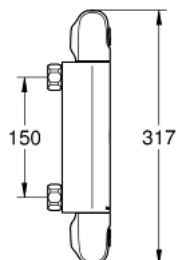

## 34 146 003 GROHTHERM 1000 TERMOSZTÁTOS ZUHANYCSAPTELEP 1/2"

### TERMÉKLEÍRÁS

- Szín: króm
- fali kivitel
- GROHE CoolTouch hűtött felületű csapteleptest
- GROHE LongLife felületkezelés
- GROHE MetalGrip ergonomikus fém fogantyú
- GROHE SafeStop fogantyú 38°C-nál biztonsági retesszel
- GROHE SafeStop Plus opcionális hőmérséklet maximalizáló 43°C-nál (csomagolásban)
- GROHE TurboStat tágulótestes termoelem
- beépített elzárószelep
- FlowControl Button mennyiség szabályzó fogantyú gombbal és tetszőlegesen beállítható mennyiség-korlátozóval
- kerámiabetét 1/2", 180°-os elforgatási szöggel
- 1/2"-os zuhanykimenet lent
- beépített visszafolyásgátló
- beépített szennyfogó szűrővel
- belépő-oldali visszafolyásgátlóval
- csatlakozók nélkül
- GROHE EcoJoy technológia a kisebb vízfogyasztás érdekében

### ALKATRÉSZEK , február 2014 – now

- 1: Elzáró fogantyú (Cikkszám 47972000)
- 1.1: Fedőkupak (Cikkszám 4797400M)
- 2: Carbodur kerámiabetét, 1/2" (Cikkszám 45346000)
- 2.1: O-gyűrű Ø18,2 x Ø1,7 (Cikkszám 0392400M)
- 3: Hőmérséklet-szabályozó fogantyú (Cikkszám 47973000)
- 3.1: Fedőkupak (Cikkszám 4797400M)
- 4: rögzítőgyűrű (Cikkszám 47743000)
- 5: Termosztát kompakt-belső rész 1/2" (Cikkszám 47439000)
- 6: Vezető (Cikkszám 47975000)
- 7: Visszafolyásgátló (Cikkszám 47189000)
- 7.1: Szennyfogó szűrő (Cikkszám 0726400M)
- 7.2: Visszafolyásgátló (Cikkszám 08565000)
- 7.3: O-gyűrű Ø17 x Ø2 (Cikkszám 0305500M)
- 8: Speciális kulcs (Cikkszám 19377000)\*
- 9: Dugókulcs (Cikkszám 19332000)\*
- 10: GROHE TurboStat termoelem 1/2" (Cikkszám 47175000)\*