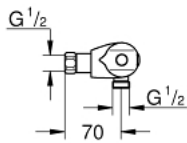

34 147 003 GROHTHERM 1000 TERMOSZTÁTOS ZUHANYCSAPTELEP 1/2"

TERMÉKLEÍRÁS

- Szín: króm
- fali kivitel
- GROHE CoolTouch hűtött felületű csapteleptest
- GROHE LongLife felületkezelés
- GROHE MetalGrip ergonomikus fém fogantyú
- GROHE SafeStop fogantyú 38°C-nál biztonsági retesszel
- GROHE SafeStop Plus opcionális hőmérséklet maximalizáló 43°C-nál (csomagolásban)
- GROHE TurboStat tágulótestes termoelem
- beépített elzárószelep
- FlowControl Button mennyiség szabályzó fogantyú gombbal és tetszőlegesen beállítható mennyiség-korlátozóval
- kerámiabetét 1/2", 180°-os elforgatási szöggel
- 1/2"-os zuhanykimenet lent
- beépített visszafolyásgátló
- beépített szennyfogó szűrővel
- belépő-oldali visszafolyásgátlóval
- rögzített méret 120 mm
- csatlakozók nélkül
- GROHE EcoJoy technológia a kisebb vízfogyasztás érdekében