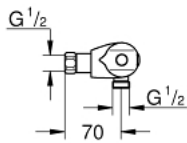

34 147 003 GROHTHERM 1000 TERMOSZTÁTOS ZUHANYCSAPTELEP 1/2"

TERMÉKLEÍRÁS

- Szín: króm
- fali kivitel
- GROHE CoolTouch hűtött felületű csapteleptest
- GROHE LongLife felületkezelés
- GROHE MetalGrip ergonomikus fém fogantyú
- GROHE SafeStop fogantyú 38°C-nál biztonsági retesszel
- GROHE SafeStop Plus opcionális hőmérséklet maximalizáló 43°C-nál (csomagolásban)
- GROHE TurboStat tágulótestes termoelem
- beépített elzárószelep
- FlowControl Button mennyiség szabályzó fogantyú gombbal és tetszőlegesen beállítható mennyiség-korlátozóval
- kerámiabetét 1/2", 180°-os elforgatási szöggel
- 1/2"-os zuhanykimenet lent
- beépített visszafolyásgátló
- beépített szennyfogó szűrővel
- belépő-oldali visszafolyásgátlóval
- rögzített méret 120 mm
- csatlakozók nélkül
- GROHE EcoJoy technológia a kisebb vízfogyasztás érdekében

34 147 003 GROHTHERM 1000 TERMOSZTÁTOS ZUHANYCSAPTELEP 1/2"

ALKATRÉSZEK , február 2014 – now

- 1: Elzáró fogantyú (Cikkszám 47972000)
- 1.1: Fedőkupak (Cikkszám 4797400M)
- 2: Carodur kerámiabetét, 1/2" (Cikkszám 45346000)
- 2.1: O-gyűrű Ø18,2 x Ø1,7 (Cikkszám 0392400M)
- 3: Hőmérséklet-szabályozó fogantyú (Cikkszám 47973000)
- 3.1: Fedőkupak (Cikkszám 4797400M)
- 4: rögzítőgyűrű (Cikkszám 47743000)
- 5: Termosztát kompakt-belső rész 1/2" (Cikkszám 47439000)
- 6: Vezető (Cikkszám 47975000)
- 7: Visszafolyásgátló (Cikkszám 47134000)
- 7.1: Szűrő (Cikkszám 47135000)
- 7.2: Visszafolyásgátló (Cikkszám 08565000)
- 8: Visszafolyásgátló (Cikkszám 08565000)
- 9: Spider kulcs (Cikkszám 19053000)*
- 10: Dugókulcs (Cikkszám 19332000)*
- 11: GROHE TurboStat termoelem 1/2" (Cikkszám 47175000)*