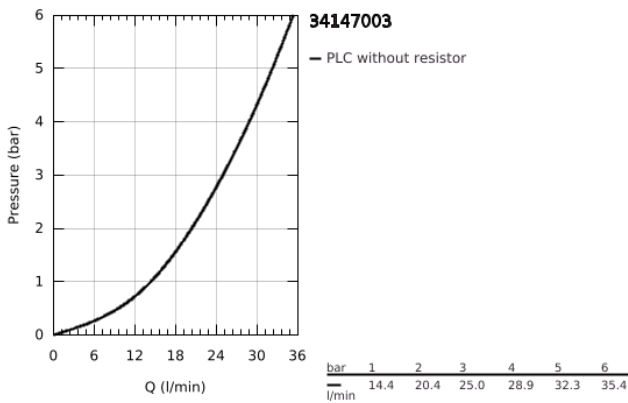

## 34 147 003 GROHTHERM 1000 TERMOSZTÁTOS ZUHANYCSAPTELEP 1/2"

### TERMÉKLEÍRÁS

- Szín: króm
- fali kivitel
- GROHE CoolTouch hűtött felületű csapteleptest
- GROHE LongLife felületkezelés
- GROHE MetalGrip ergonomikus fém fogantyú
- GROHE SafeStop fogantyú 38°C-nál biztonsági retesszel
- GROHE SafeStop Plus opcionális hőmérséklet maximalizáló 43°C-nál (csomagolásban)
- GROHE TurboStat tágulótestes termoelem
- beépített elzárószelep
- GROHE EcoButton mennyiség szabályzó fogantyú takarékgombbal és tetszőlegesen beállítható mennyiség-korlátozóval
- kerámiabetét 1/2", 180°-os elforgatási szöggel
- 1/2"-os zuhanykimenet lent
- beépített visszafolyásgátló
- beépített szennyfogó szűrővel
- belépő-oldali visszafolyásgátlóval
- rögzített méret 120 mm
- csatlakozók nélkül
- GROHE EcoJoy technológia a kisebb vízfogyasztás érdekében