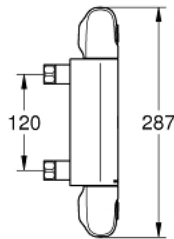

## 34 147 003 GROHTHERM 1000 TERMOSZTÁTOS ZUHANYCSAPTELEP 1/2"

### TERMÉKLEÍRÁS

- Szín: króm
- fali kivitel
- GROHE CoolTouch hűtött felületű csapteleptest
- GROHE LongLife felületkezelés
- GROHE MetalGrip ergonomikus fém fogantyú
- GROHE SafeStop fogantyú 38°C-nál biztonsági retesszel
- GROHE SafeStop Plus opcionális hőmérséklet maximalizáló 43°C-nál (csomagolásban)
- GROHE TurboStat tágulótestes termoelem
- beépített elzárószelep
- GROHE EcoButton mennyiség szabályzó fogantyú takarékgombbal és tetszőlegesen beállítható mennyiség-korlátozóval
- kerámiabetét 1/2", 180°-os elforgatási szöggel
- 1/2"-os zuhanykimenet lent
- beépített visszafolyásgátló
- beépített szennyfogó szűrővel
- belépő-oldali visszafolyásgátlóval
- rögzített méret 120 mm
- csatlakozók nélkül
- GROHE EcoJoy technológia a kisebb vízfogyasztás érdekében

### ALKATRÉSZEK , február 2014 – now

- 1: Elzáró fogantyú (Cikkszám 47972000)
- 1.1: Fedőkupak (Cikkszám 4797400M)
- 2: Carodur kerámiabetét, 1/2" (Cikkszám 45346000)
- 2.1: O-gyűrű Ø18,2 x Ø1,7 (Cikkszám 0392400M)
- 3: Hőmérséklet-szabályozó fogantyú (Cikkszám 47973000)
- 3.1: Fedőkupak (Cikkszám 4797400M)
- 4: rögzítőgyűrű (Cikkszám 47743000)
- 5: Termosztát kompakt-belső rész 1/2" (Cikkszám 47439000)
- 6: Vezető (Cikkszám 47975000)
- 7: Visszafolyásgátló (Cikkszám 47134000)
- 7.1: Szűrő (Cikkszám 47135000)
- 7.2: Visszafolyásgátló (Cikkszám 08565000)
- 8: Visszafolyásgátló (Cikkszám 08565000)
- 9: Spider kulcs (Cikkszám 19053000)\*
- 10: Dugókulcs (Cikkszám 19332000)\*
- 11: GROHE TurboStat termoelem 1/2" (Cikkszám 47175000)\*