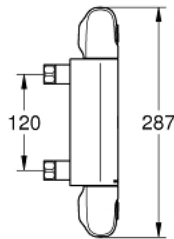

34 147 003 GROHTHERM 1000 TERMOSZTÁTOS ZUHANYCSAPTELEP 1/2"

TERMÉKLEÍRÁS

- Szín: króm
- fali kivitel
- GROHE CoolTouch hűtött felületű csapteleptest
- GROHE LongLife felületkezelés
- GROHE MetalGrip ergonomikus fém fogantyú
- GROHE SafeStop fogantyú 38°C-nál biztonsági retesszel
- GROHE SafeStop Plus opcionális hőmérséklet maximalizáló 43°C-nál (csomagolásban)
- GROHE TurboStat tágulótestes termoelem
- beépített elzárószelep
- FlowControl Button mennyiség szabályzó fogantyú gombbal és tetszőlegesen beállítható mennyiség-korlátozóval
- kerámiabetét 1/2", 180°-os elforgatási szöggel
- 1/2"-os zuhanykimenet lent
- beépített visszafolyásgátló
- beépített szennyfogó szűrővel
- belépő-oldali visszafolyásgátlóval
- rögzített méret 120 mm
- csatlakozók nélkül
- GROHE EcoJoy technológia a kisebb vízfogyasztás érdekében

34 147 003 GROHTHERM 1000 TERMOSZTÁTOS ZUHANYCSAPTELEP 1/2"

ALKATRÉSZEK , február 2014 – now

- 1: Elzáró fogantyú (Cikkszám 47972000)
- 1.1: Fedőkupak (Cikkszám 4797400M)
- 2: Carodur kerámiabetét, 1/2" (Cikkszám 45346000)
- 2.1: O-gyűrű Ø18,2 x Ø1,7 (Cikkszám 0392400M)
- 3: Hőmérséklet-szabályozó fogantyú (Cikkszám 47973000)
- 3.1: Fedőkupak (Cikkszám 4797400M)
- 4: rögzítőgyűrű (Cikkszám 47743000)
- 5: Termosztát kompakt-belső rész 1/2" (Cikkszám 47439000)
- 6: Vezető (Cikkszám 47975000)
- 7: Visszafolyásgátló (Cikkszám 47134000)
- 7.1: Szűrő (Cikkszám 47135000)
- 7.2: Visszafolyásgátló (Cikkszám 08565000)
- 8: Visszafolyásgátló (Cikkszám 08565000)
- 9: Spider kulcs (Cikkszám 19053000)*
- 10: Dugókulcs (Cikkszám 19332000)*
- 11: GROHE TurboStat termoelem 1/2" (Cikkszám 47175000)*