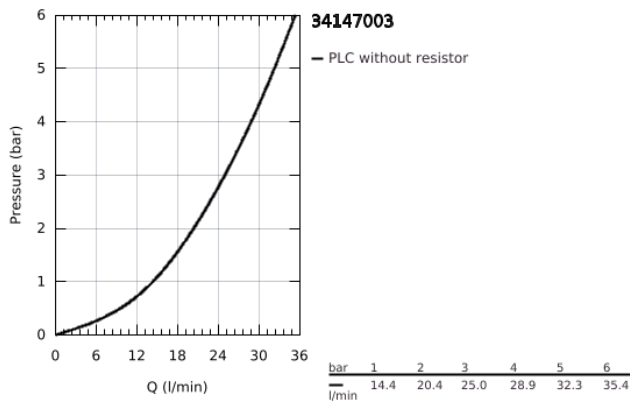

34 147 003 GROHTHERM 1000 TERMOSZTÁTOS ZUHANYCSAPTELEP 1/2"

TERMÉKLEÍRÁS

- Szín: króm
- fali kivitel
- GROHE CoolTouch hűtött felületű csapteleptest
- GROHE LongLife felületkezelés
- GROHE MetalGrip ergonomikus fém fogantyú
- GROHE SafeStop fogantyú 38°C-nál biztonsági retesszel
- GROHE SafeStop Plus opcionális hőmérséklet maximalizáló 43°C-nál (csomagolásban)
- GROHE TurboStat tágulótestes termoelem
- beépített elzárószelep
- FlowControl Button mennyiség szabályzó fogantyú gombbal és tetszőlegesen beállítható mennyiség-korlátozóval
- kerámiabetét 1/2", 180°-os elforgatási szöggel
- 1/2"-os zuhanykimenet lent
- beépített visszafolyásgátló
- beépített szennyfogó szűrővel
- belépő-oldali visszafolyásgátlóval
- rögzített méret 120 mm
- csatlakozók nélkül
- GROHE EcoJoy technológia a kisebb vízfogyasztás érdekében

34 147 003 GROHTHERM 1000 TERMOSZTÁTOS ZUHANYCSAPTELEP 1/2"

ALKATRÉSZEK , február 2014 – now

- 1: Elzáró fogantyú (Cikkszám 47972000)
- 1.1: Fedőkupak (Cikkszám 4797400M)
- 2: Carodur kerámiabetét, 1/2" (Cikkszám 45346000)
- 2.1: O-gyűrű Ø18,2 x Ø1,7 (Cikkszám 0392400M)
- 3: Hőmérséklet-szabályozó fogantyú (Cikkszám 47973000)
- 3.1: Fedőkupak (Cikkszám 4797400M)
- 4: rögzítőgyűrű (Cikkszám 47743000)
- 5: Termosztát kompakt-belső rész 1/2" (Cikkszám 47439000)
- 6: Vezető (Cikkszám 47975000)
- 7: Visszafolyásgátló (Cikkszám 47134000)
- 7.1: Szűrő (Cikkszám 47135000)
- 7.2: Visszafolyásgátló (Cikkszám 08565000)
- 8: Visszafolyásgátló (Cikkszám 08565000)
- 9: Spider kulcs (Cikkszám 19053000)*
- 10: Dugókulcs (Cikkszám 19332000)*
- 11: GROHE TurboStat termoelem 1/2" (Cikkszám 47175000)*