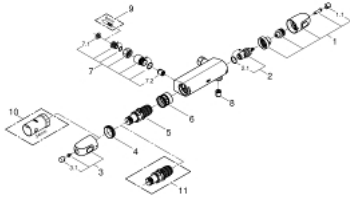

34 147 003 GROHTHERM 1000 TERMOSZTÁTOS ZUHANYCSAPTELEP 1/2"

TERMÉKLEÍRÁS

- Szín: króm
- fali kivitel
- GROHE CoolTouch hűtött felületű csapteleptest
- GROHE LongLife felületkezelés
- GROHE MetalGrip ergonomikus fém fogantyú
- GROHE SafeStop fogantyú 38°C-nál biztonsági retesszel
- GROHE SafeStop Plus opcionális hőmérséklet maximalizáló 43°C-nál (csomagolásban)
- GROHE TurboStat tágulótestes termoelem
- beépített elzárószelep
- FlowControl Button mennyiség szabályzó fogantyú gombbal és tetszőlegesen beállítható mennyiség-korlátozóval
- kerámiabetét 1/2", 180°-os elforgatási szöggel
- 1/2"-os zuhanykimenet lent
- beépített visszafolyásgátló
- beépített szennyfogó szűrővel
- belépő-oldali visszafolyásgátlóval
- rögzített méret 120 mm
- csatlakozók nélkül
- GROHE EcoJoy technológia a kisebb vízfogyasztás érdekében

34 147 003 GROHTHERM 1000 TERMOSZTÁTOS ZUHANYCSAPTELEP 1/2"

ALKATRÉSZEK , február 2014 – now

- 1: Elzáró fogantyú (Cikkszám 47972000)
- 1.1: Fedőkupak (Cikkszám 4797400M)
- 2: Carodur kerámiabetét, 1/2" (Cikkszám 45346000)
- 2.1: O-gyűrű Ø18,2 x Ø1,7 (Cikkszám 0392400M)
- 3: Hőmérséklet-szabályozó fogantyú (Cikkszám 47973000)
- 3.1: Fedőkupak (Cikkszám 4797400M)
- 4: rögzítőgyűrű (Cikkszám 47743000)
- 5: Termosztát kompakt-belső rész 1/2" (Cikkszám 47439000)
- 6: Vezető (Cikkszám 47975000)
- 7: Visszafolyásgátló (Cikkszám 47134000)
- 7.1: Szűrő (Cikkszám 47135000)
- 7.2: Visszafolyásgátló (Cikkszám 08565000)
- 8: Visszafolyásgátló (Cikkszám 08565000)
- 9: Spider kulcs (Cikkszám 19053000)*
- 10: Dugókulcs (Cikkszám 19332000)*
- 11: GROHE TurboStat termoelem 1/2" (Cikkszám 47175000)*