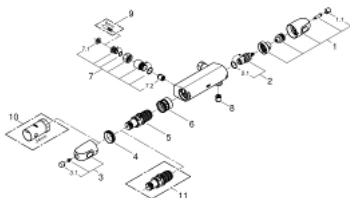

### TERMÉKLEÍRÁS

- Szín: króm
- fali kivitel
- GROHE CoolTouch hűtött felületű csapteleptest
- GROHE LongLife felületkezelés
- GROHE MetalGrip ergonomikus fém fogantyú
- GROHE SafeStop fogantyú 38°C-nál biztonsági retesszel
- GROHE SafeStop Plus opcionális hőmérséklet maximalizáló 43°C-nál (csomagolásban)
- GROHE TurboStat tágulótestes termoelem
- beépített elzárószelep
- GROHE EcoButton mennyiség szabályzó fogantyú takarékgombbal és tetszőlegesen beállítható mennyiség-korlátozóval
- kerámiabetét 1/2", 180°-os elforgatási szöggel
- 1/2"-os zuhanykimenet lent
- beépített visszafolyásgátló
- beépített szennyfogó szűrővel
- belépő-oldali visszafolyásgátlóval
- rögzített méret 120 mm
- csatlakozók nélkül
- GROHE EcoJoy technológia a kisebb vízfogyasztás érdekében

### ALKATRÉSZEK , február 2014 – now

- 1: Elzáró fogantyú (Cikkszám 47972000)
- 1.1: Fedőkupak (Cikkszám 4797400M)
- 2: Carodur kerámiabetét, 1/2" (Cikkszám 45346000)
- 2.1: O-gyűrű Ø18,2 x Ø1,7 (Cikkszám 0392400M)
- 3: Hőmérséklet-szabályozó fogantyú (Cikkszám 47973000)
- 3.1: Fedőkupak (Cikkszám 4797400M)
- 4: rögzítőgyűrű (Cikkszám 47743000)
- 5: Termosztát kompakt-belső rész 1/2" (Cikkszám 47439000)
- 6: Vezető (Cikkszám 47975000)
- 7: Visszafolyásgátló (Cikkszám 47134000)
- 7.1: Szűrő (Cikkszám 47135000)
- 7.2: Visszafolyásgátló (Cikkszám 08565000)
- 8: Visszafolyásgátló (Cikkszám 08565000)
- 9: Spider kulcs (Cikkszám 19053000)\*
- 10: Dugókulcs (Cikkszám 19332000)\*
- 11: GROHE TurboStat termoelem 1/2" (Cikkszám 47175000)\*