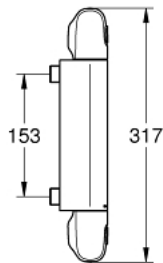

## 34 149 003 GROHTHERM 1000 TERMOSZTÁTOS ZUHANYCSAPTELEP 1/2"

### TERMÉKLEÍRÁS

- Szín: króm
- fali kivitel
- GROHE CoolTouch hűtött felületű csapteleptest
- GROHE LongLife felületkezelés
- GROHE MetalGrip ergonomikus fém fogantyú
- GROHE SafeStop fogantyú 38°C-nál biztonsági retesszel
- GROHE SafeStop Plus opcionális hőmérséklet maximalizáló 43°C-nál (csomagolásban)
- GROHE TurboStat táglótestes termoelem
- beépített elzárószелеp
- FlowControl Button mennyiség szabályzó fogantyú gombbal és tetszőlegesen beállítható mennyiség-korlátozóval
- kerámiabetét 1/2", 180°-os elforgatási szöggel
- 1/2"-os zuhanykimenet lent
- beépített visszafolyásgátló
- beépített szennyfogó szűrővel
- belépő-oldali visszafolyásgátlóval
- S-idom és rozetta nélkül
- középponti távolság 153 mm
- GROHE EcoJoy technológia a kisebb vízfogyasztás érdekében

### ALKATRÉSZEK , február 2014 – now

- 1: Elzáró fogantyú (Cikkszám 47972000)
  - 1.1: Fedőkupak (Cikkszám 4797400M)
  - 2: Carbodur kerámiabetét, 1/2" (Cikkszám 45346000)
  - 2.1: O-gyűrű Ø18,2 x Ø1,7 (Cikkszám 0392400M)
  - 3: Hőmérséklet-szabályozó fogantyú (Cikkszám 47973000)
  - 3.1: Fedőkupak (Cikkszám 4797400M)
  - 4: rögzítőgyűrű (Cikkszám 47743000)
  - 5: Termosztát kompakt-belső rész 1/2" (Cikkszám 47439000)
  - 6: Vezető (Cikkszám 47975000)
  - 7: Visszafolyásgátló (Cikkszám 08565000)
  - 8: Szűrő (Cikkszám 47135000)
  - 9: Csatlakozó egyenes, zárható (Cikkszám 12064000)\*
  - 10: Dugókulcs (Cikkszám 19332000)\*
  - 11: GROHE TurboStat termoelem 1/2" (Cikkszám 47175000)\*
- \* Opcionális kiegészítők