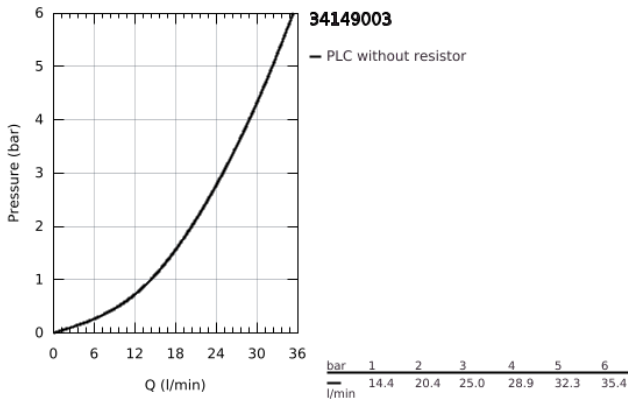

## 34 149 003 GROHTHERM 1000 TERMOSZTÁTOS ZUHANYCSAPTELEP 1/2"

### TERMÉKLEÍRÁS

- Szín: króm
- fali kivitel
- GROHE CoolTouch hűtött felületű csapteleptest
- GROHE LongLife felületkezelés
- GROHE MetalGrip ergonomikus fém fogantyú
- GROHE SafeStop fogantyú 38°C-nál biztonsági retesszel
- GROHE SafeStop Plus opcionális hőmérséklet maximalizáló 43°C-nál (csomagolásban)
- GROHE TurboStat táglótestes termoelem
- beépített elzárószелеp
- FlowControl Button mennyiség szabályzó fogantyú gombbal és tetszőlegesen beállítható mennyiség-korlátozóval
- kerámiabetét 1/2", 180°-os elforgatási szöggel
- 1/2"-os zuhanykimenet lent
- beépített visszafolyásgátló
- beépített szennyfogó szűrővel
- belépő-oldali visszafolyásgátlóval
- S-idom és rozetta nélkül
- középponti távolság 153 mm
- GROHE EcoJoy technológia a kisebb vízfogyasztás érdekében