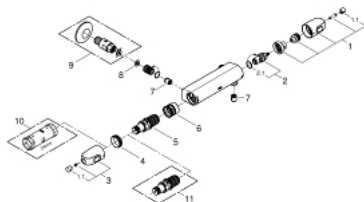

### TERMÉKLEÍRÁS

- Szín: króm
- fali kivitel
- GROHE CoolTouch hűtött felületű csapteleptest
- GROHE LongLife felületkezelés
- GROHE MetalGrip ergonomikus fém fogantyú
- GROHE SafeStop fogantyú 38°C-nál biztonsági retesszel
- GROHE SafeStop Plus opcionális hőmérséklet maximalizáló 43°C-nál (csomagolásban)
- GROHE TurboStat táglótestes termoelem
- beépített elzárószелеp
- FlowControl Button mennyiség szabályzó fogantyú gombbal és tetszőlegesen beállítható mennyiség-korlátozóval
- kerámiabetét 1/2", 180°-os elforgatási szöggel
- 1/2"-os zuhanykimenet lent
- beépített visszafolyásgátló
- beépített szennyfogó szűrővel
- belépő-oldali visszafolyásgátlóval
- S-idom és rozetta nélkül
- középponti távolság 153 mm
- GROHE EcoJoy technológia a kisebb vízfogyasztás érdekében

### ALKATRÉSZEK , február 2014 – now

- 1: Elzáró fogantyú (Cikkszám 47972000)
  - 1.1: Fedőkupak (Cikkszám 4797400M)
  - 2: Carbodur kerámiabetét, 1/2" (Cikkszám 45346000)
  - 2.1: O-gyűrű Ø18,2 x Ø1,7 (Cikkszám 0392400M)
  - 3: Hőmérséklet-szabályozó fogantyú (Cikkszám 47973000)
  - 3.1: Fedőkupak (Cikkszám 4797400M)
  - 4: rögzítőgyűrű (Cikkszám 47743000)
  - 5: Termosztát kompakt-belső rész 1/2" (Cikkszám 47439000)
  - 6: Vezető (Cikkszám 47975000)
  - 7: Visszafolyásgátló (Cikkszám 08565000)
  - 8: Szűrő (Cikkszám 47135000)
  - 9: Csatlakozó egyenes, zárható (Cikkszám 12064000)\*
  - 10: Dugókulcs (Cikkszám 19332000)\*
  - 11: GROHE TurboStat termoelem 1/2" (Cikkszám 47175000)\*
- \* Opcionális kiegészítők