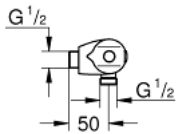

### TERMÉKLEÍRÁS

- Szín: króm
- fali kivitel
- GROHE CoolTouch hűtött felületű csapteleptest
- GROHE LongLife felületkezelés
- GROHE MetalGrip ergonomikus fém fogantyú
- GROHE SafeStop fogantyú 38°C-nál biztonsági retesszel
- GROHE SafeStop Plus opcionális hőmérséklet maximalizáló 43°C-nál (csomagolásban)
- GROHE TurboStat táglótestes termoelem
- beépített elzárószелеp
- FlowControl Button mennyiség szabályzó fogantyú gombbal és tetszőlegesen beállítható mennyiség-korlátozóval
- kerámiabetét 1/2", 180°-os elforgatási szöggel
- 1/2"-os zuhanykimenet lent
- beépített visszafolyásgátló
- beépített szennyfogó szűrővel
- belépő-oldali visszafolyásgátlóval
- S-idom és rozetta nélkül
- középponti távolság 153 mm
- GROHE EcoJoy technológia a kisebb vízfogyasztás érdekében

### ALKATRÉSZEK , február 2014 – now

- 1: Elzáró fogantyú (Cikkszám 47972000)
  - 1.1: Fedőkupak (Cikkszám 4797400M)
  - 2: Carbodur kerámiabetét, 1/2" (Cikkszám 45346000)
  - 2.1: O-gyűrű Ø18,2 x Ø1,7 (Cikkszám 0392400M)
  - 3: Hőmérséklet-szabályozó fogantyú (Cikkszám 47973000)
  - 3.1: Fedőkupak (Cikkszám 4797400M)
  - 4: rögzítőgyűrű (Cikkszám 47743000)
  - 5: Termosztát kompakt-belső rész 1/2" (Cikkszám 47439000)
  - 6: Vezető (Cikkszám 47975000)
  - 7: Visszafolyásgátló (Cikkszám 08565000)
  - 8: Szűrő (Cikkszám 47135000)
  - 9: Csatlakozó egyenes, zárható (Cikkszám 12064000)\*
  - 10: Dugókulcs (Cikkszám 19332000)\*
  - 11: GROHE TurboStat termoelem 1/2" (Cikkszám 47175000)\*
- \* Opcionális kiegészítők