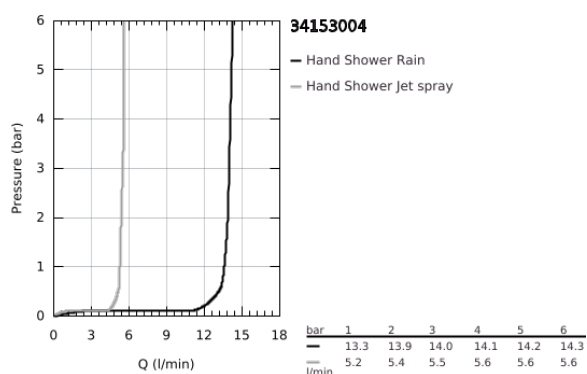

### TERMÉKLEÍRÁS

- Szín: króm
- az alábbiakból áll:
  - Grotherm 1000 ÚJ termosztátos zuhany csaptelep 1/2"
  - (34 147 003)
  - rögzített méret 120 mm
  - Tempesta zuhanygarnitúra II, 600 mm (27 598)