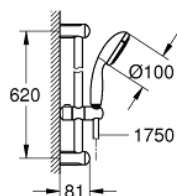

### TERMÉKLEÍRÁS

- Szín: króm
- az alábbiakból áll:
  - Grotherm 1000 ÚJ termosztátos zuhany csaptelep 1/2"
  - (34 147 003)
  - rögzített méret 120 mm
  - Tempesta zuhanygarnitúra II, 600 mm (27 598)

### ALKATRÉSZEK , április 2017 – now

- 1: Elzáró fogantyú (Cikkszám 47972000)
- 1.1: Fedőkupak (Cikkszám 4797400M)
- 2: Carbodur kerámiabetét, 1/2" (Cikkszám 45346000)
- 2.1: O-gyűrű Ø18,2 x Ø1,7 (Cikkszám 0392400M)
- 3: Hőmérséklet-szabályozó fogantyú (Cikkszám 47973000)
- 3.1: Fedőkupak (Cikkszám 4797400M)
- 4: rögzítőgyűrű (Cikkszám 47743000)
- 5: Termosztát kompakt-belső rész 1/2" (Cikkszám 47439000)
- 6: Vezető (Cikkszám 47975000)
- 7: Visszafolyásgátló (Cikkszám 08565000)
- 8: Visszafolyásgátló (Cikkszám 47134000)
- 8.1: Szűrő (Cikkszám 47135000)
- 8.2: Visszafolyásgátló (Cikkszám 08565000)
- 9: Csúszóelem (Cikkszám 48099000)
- 10: Zuhanyrúd-tartó (Cikkszám 48098000)
- 11: Szűrő (Cikkszám 0700200M)
- 12: Spider kulcs (Cikkszám 19053000)\*
- 13: Dugókulcs (Cikkszám 19332000)\*
- 14: GROHE TurboStat termoelem 1/2" (Cikkszám 47175000)\*