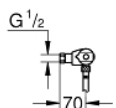

### TERMÉKLEÍRÁS

- Szín: króm
- az alábbiakból áll:
  - Grotherm 1000 ÚJ termosztátos zuhany csaptelep 1/2"
  - (34 147 003)
  - rögzített méret 120 mm
  - Tempesta zuhanygarnitúra II, 600 mm (27 598)

### ALKATRÉSZEK , április 2017 – now

- 1: Elzáró fogantyú (Cikkszám 47972000)
- 1.1: Fedőkupak (Cikkszám 4797400M)
- 2: Carbodur kerámiabetét, 1/2" (Cikkszám 45346000)
- 2.1: O-gyűrű Ø18,2 x Ø1,7 (Cikkszám 0392400M)
- 3: Hőmérséklet-szabályozó fogantyú (Cikkszám 47973000)
- 3.1: Fedőkupak (Cikkszám 4797400M)
- 4: rögzítőgyűrű (Cikkszám 47743000)
- 5: Termosztát kompakt-belső rész 1/2" (Cikkszám 47439000)
- 6: Vezető (Cikkszám 47975000)
- 7: Visszafolyásgátló (Cikkszám 08565000)
- 8: Visszafolyásgátló (Cikkszám 47134000)
- 8.1: Szűrő (Cikkszám 47135000)
- 8.2: Visszafolyásgátló (Cikkszám 08565000)
- 9: Csúszóelem (Cikkszám 48099000)
- 10: Zuhanyrúd-tartó (Cikkszám 48098000)
- 11: Szűrő (Cikkszám 0700200M)
- 12: Spider kulcs (Cikkszám 19053000)\*
- 13: Dugókulcs (Cikkszám 19332000)\*
- 14: GROHE TurboStat termoelem 1/2" (Cikkszám 47175000)\*