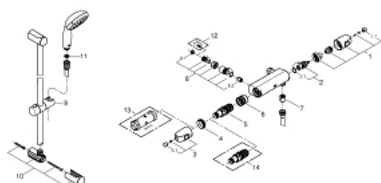

### TERMÉKLEÍRÁS

- Szín: króm
- az alábbiakból áll:
  - Grotherm 1000 ÚJ termosztátos zuhany csaptelep 1/2"
  - (34 147 003)
  - rögzített méret 120 mm
  - Tempesta zuhanygarnitúra II, 600 mm (27 598)

### ALKATRÉSZEK , április 2017 – now

- 1: Elzáró fogantyú (Cikkszám 47972000)
- 1.1: Fedőkupak (Cikkszám 4797400M)
- 2: Carbodur kerámiabetét, 1/2" (Cikkszám 45346000)
- 2.1: O-gyűrű Ø18,2 x Ø1,7 (Cikkszám 0392400M)
- 3: Hőmérséklet-szabályozó fogantyú (Cikkszám 47973000)
- 3.1: Fedőkupak (Cikkszám 4797400M)
- 4: rögzítőgyűrű (Cikkszám 47743000)
- 5: Termosztát kompakt-belső rész 1/2" (Cikkszám 47439000)
- 6: Vezető (Cikkszám 47975000)
- 7: Visszafolyásgátló (Cikkszám 08565000)
- 8: Visszafolyásgátló (Cikkszám 47134000)
- 8.1: Szűrő (Cikkszám 47135000)
- 8.2: Visszafolyásgátló (Cikkszám 08565000)
- 9: Csúszóelem (Cikkszám 48099000)
- 10: Zuhanyrúd-tartó (Cikkszám 48098000)
- 11: Szűrő (Cikkszám 0700200M)
- 12: Spider kulcs (Cikkszám 19053000)\*
- 13: Dugókulcs (Cikkszám 19332000)\*
- 14: GROHE TurboStat termoelem 1/2" (Cikkszám 47175000)\*