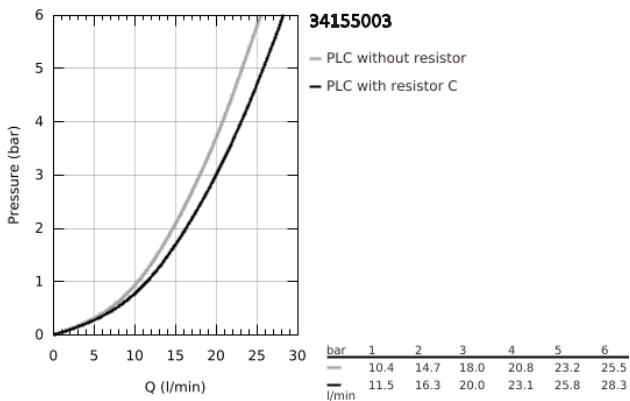

34 155 003 GROHTHERM 1000 TERMOSZTÁTOS KÁDCSAPTELEP 1/2"

TERMÉKLEÍRÁS

- Szín: króm
- fali kivitel
- GROHE CoolTouch hűtött felületű csapteleptest
- GROHE LongLife felületkezelés
- GROHE MetalGrip ergonomikus fém fogantyú
- GROHE SafeStop fogantyú 38°C-nál biztonsági retesszel
- GROHE SafeStop Plus opcionális hőmérséklet maximalizáló 43°C-nál (csomagolásban)
- GROHE TurboStat táglótestes termoelem
- beépített elzáróselepek
- GROHE AquaDimmer több funkcióval:
 - - integrált GROHE EcoButton (víztakarékos gomb víztakarékos megállítással zuhanyfunkciónál)
 - - mennyiség szabályozó
 - - irányváltó: kád/zuhany
- 1/2"-os zuhanykimenet lent
- gyöngyöztető
- beépített visszafolyásgátló
- beépített szennyfogó szűrővel
- belépő-oldali visszafolyásgátlóval
- S-csatlakozók
- fém fali rozetta
- GROHE EcoJoy technológia a kisebb vízfogyasztás érdekében

34 155 003 GROHTHERM 1000 TERMOSZTÁTOS KÁDCSAPTELEP 1/2"

ALKATRÉSZEK , február 2014 – now

- 1: Elzáró fogantyú (Cikkszám 47976000)
- 1.1: Fedőkupak (Cikkszám 4797400M)
- 2: ütköző (Cikkszám 47977000)
- 3: Aquadimmer (Cikkszám 12433000)
- 4: víz-vezetés (Cikkszám 47751000)
- 5: Hőmérséklet-szabályozó fogantyú (Cikkszám 47973000)
- 5.1: Fedőkupak (Cikkszám 4797400M)
- 6: rögzítőgyűrű (Cikkszám 47743000)
- 7: Termosztát kompakt-belső rész 1/2" (Cikkszám 47439000)
- 8: Vezető (Cikkszám 47975000)
- 9: Gyöngyöztető (Cikkszám 13952000)
- 10: Visszafolyásgátló (Cikkszám 47189000)
- 10.1: Szennyfogó szűrő (Cikkszám 0726400M)
- 10.2: Visszafolyásgátló (Cikkszám 08565000)
- 10.3: O-gyűrű Ø17 x Ø2 (Cikkszám 0305500M)
- 11: S-csatlakozó (Cikkszám 12075000)
- 11.1: Tömítés (Cikkszám 0138600M)
- 11.2: Rozetta (Cikkszám 0221000M)
- 12: hosszabbítókészlet, 20 mm (Cikkszám 0713000M)*
- 13: Speciális kulcs (Cikkszám 19377000)*
- 14: Dugókulcs (Cikkszám 19332000)*
- 15: GROHE TurboStat termoelem 1/2" (Cikkszám 47175000)*