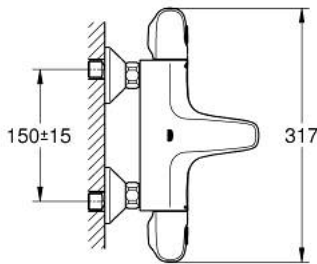

34 155 003 GROHTHERM 1000 TERMOSZTÁTOS KÁDCSAPTELEP 1/2"

TERMÉKLEÍRÁS

- Szín: króm
- fali kivitel
- GROHE CoolTouch hűtött felületű csapteleptest
- GROHE LongLife felületkezelés
- GROHE MetalGrip ergonomikus fém fogantyú
- GROHE SafeStop fogantyú 38°C-nál biztonsági retesszel
- GROHE SafeStop Plus opcionális hőmérséklet maximalizáló 43°C-nál (csomagolásban)
- GROHE TurboStat táglótestes termoelem
- beépített elzáróselepek
- GROHE AquaDimmer több funkcióval:
 - - integrált GROHE EcoButton (víztakarékos gomb víztakarékos megállítással zuhanyfunkciónál)
 - - mennyiség szabályozó
 - - irányváltó: kád/zuhany
- 1/2"-os zuhanykimenet lent
- gyöngyöztető
- beépített visszafolyásgátló
- beépített szennyfogó szűrővel
- belépő-oldali visszafolyásgátlóval
- S-csatlakozók
- fém fali rozetta
- GROHE EcoJoy technológia a kisebb vízfogyasztás érdekében

34 155 003 GROHTHERM 1000 TERMOSZTÁTOS KÁDCSAPTELEP 1/2"

ALKATRÉSZEK , február 2014 – now

- 1: Elzáró fogantyú (Cikkszám 47976000)
- 1.1: Fedőkupak (Cikkszám 4797400M)
- 2: ütköző (Cikkszám 47977000)
- 3: Aquadimmer (Cikkszám 12433000)
- 4: víz-vezetés (Cikkszám 47751000)
- 5: Hőmérséklet-szabályozó fogantyú (Cikkszám 47973000)
- 5.1: Fedőkupak (Cikkszám 4797400M)
- 6: rögzítőgyűrű (Cikkszám 47743000)
- 7: Termosztát kompakt-belső rész 1/2" (Cikkszám 47439000)
- 8: Vezető (Cikkszám 47975000)
- 9: Gyöngyöztető (Cikkszám 13952000)
- 10: Visszafolyásgátló (Cikkszám 47189000)
- 10.1: Szennyfogó szűrő (Cikkszám 0726400M)
- 10.2: Visszafolyásgátló (Cikkszám 08565000)
- 10.3: O-gyűrű Ø17 x Ø2 (Cikkszám 0305500M)
- 11: S-csatlakozó (Cikkszám 12075000)
- 11.1: Tömítés (Cikkszám 0138600M)
- 11.2: Rozetta (Cikkszám 0221000M)
- 12: hosszabbítókészlet, 20 mm (Cikkszám 0713000M)*
- 13: Speciális kulcs (Cikkszám 19377000)*
- 14: Dugókulcs (Cikkszám 19332000)*
- 15: GROHE TurboStat termoelem 1/2" (Cikkszám 47175000)*