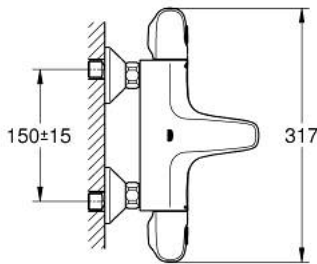

34 155 003 GROHTHERM 1000 TERMOSZTÁTOS KÁDCSAPTELEP 1/2"

TERMÉKLEÍRÁS

- Szín: króm
- fali kivitel
- GROHE CoolTouch hűtött felületű csapteleptest
- GROHE LongLife felületkezelés
- GROHE MetalGrip ergonomikus fém fogantyú
- GROHE SafeStop fogantyú 38°C-nál biztonsági retesszel
- GROHE SafeStop Plus opcionális hőmérséklet maximalizáló 43°C-nál (csomagolásban)
- GROHE TurboStat tágulótestes termoelem
- beépített elzáróselepek
- GROHE AquaDimmer több funkcióval:
 - integrált FlowControl Button (víztakarékos gomb víztakarékos megállítással zuhanyfunkciónál)
 - - mennyiség szabályozó
 - - irányváltó: kád/zuhany
- 1/2"-os zuhanykimenet lent
- gyöngyöztető
- beépített visszafolyásgátló
- beépített szennyfogó szűrővel
- belépő-oldali visszafolyásgátlóval
- S-csatlakozók
- fém fali rozetta
- GROHE EcoJoy technológia a kisebb vízfogyasztás érdekében

34 155 003 GROHTHERM 1000 TERMOSZTÁTOS KÁDCSAPTELEP 1/2"

ALKATRÉSZEK , február 2014 – now

- 1: Elzáró fogantyú (Cikkszám 47976000)
- 1.1: Fedőkupak (Cikkszám 4797400M)
- 2: ütköző (Cikkszám 47977000)
- 3: Aquadimmer (Cikkszám 12433000)
- 4: víz-vezetés (Cikkszám 47751000)
- 5: Hőmérséklet-szabályozó fogantyú (Cikkszám 47973000)
- 5.1: Fedőkupak (Cikkszám 4797400M)
- 6: rögzítőgyűrű (Cikkszám 47743000)
- 7: Termosztát kompakt-belső rész 1/2" (Cikkszám 47439000)
- 8: Vezető (Cikkszám 47975000)
- 9: Gyöngyöztető (Cikkszám 13952000)
- 10: Visszafolyásgátló (Cikkszám 47189000)
- 10.1: Szennyfogó szűrő (Cikkszám 0726400M)
- 10.2: Visszafolyásgátló (Cikkszám 08565000)
- 10.3: O-gyűrű Ø17 x Ø2 (Cikkszám 0305500M)
- 11: S-csatlakozó (Cikkszám 12075000)
- 11.1: Tömítés (Cikkszám 0138600M)
- 11.2: Rozetta (Cikkszám 0221000M)
- 12: hosszabbítókészlet, 20 mm (Cikkszám 0713000M)*
- 13: Speciális kulcs (Cikkszám 19377000)*
- 14: Dugókulcs (Cikkszám 19332000)*
- 15: GROHE TurboStat termoelem 1/2" (Cikkszám 47175000)*