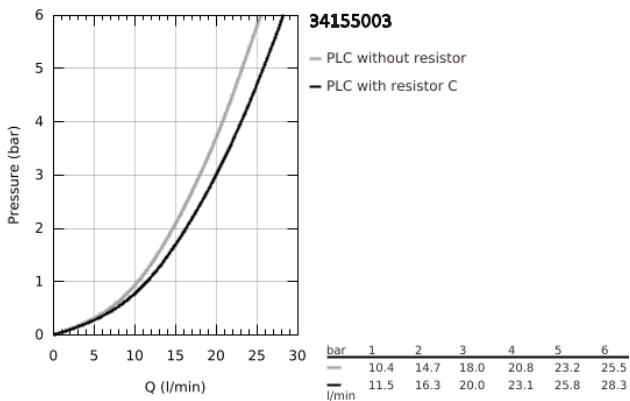

34 155 003 GROHTHERM 1000 TERMOSZTÁTOS KÁDCSAPTELEP 1/2"

TERMÉKLEÍRÁS

- Szín: króm
- fali kivitel
- GROHE CoolTouch hűtött felületű csapteleptest
- GROHE LongLife felületkezelés
- GROHE MetalGrip ergonomikus fém fogantyú
- GROHE SafeStop fogantyú 38°C-nál biztonsági retesszel
- GROHE SafeStop Plus opcionális hőmérséklet maximalizáló 43°C-nál (csomagolásban)
- GROHE TurboStat tágulótestes termoelem
- beépített elzáróselepek
- GROHE AquaDimmer több funkcióval:
 - integrált FlowControl Button (víztakarékos gomb víztakarékos megállítással zuhanyfunkciónál)
 - - mennyiség szabályozó
 - - irányváltó: kád/zuhany
- 1/2"-os zuhanykimenet lent
- gyöngyöztető
- beépített visszafolyásgátló
- beépített szennyfogó szűrővel
- belépő-oldali visszafolyásgátlóval
- S-csatlakozók
- fém fali rozetta
- GROHE EcoJoy technológia a kisebb vízfogyasztás érdekében

34 155 003 GROHTHERM 1000 TERMOSZTÁTOS KÁDCSAPTELEP 1/2"

ALKATRÉSZEK , február 2014 – now

- 1: Elzáró fogantyú (Cikkszám 47976000)
- 1.1: Fedőkupak (Cikkszám 4797400M)
- 2: ütköző (Cikkszám 47977000)
- 3: Aquadimmer (Cikkszám 12433000)
- 4: víz-vezetés (Cikkszám 47751000)
- 5: Hőmérséklet-szabályozó fogantyú (Cikkszám 47973000)
- 5.1: Fedőkupak (Cikkszám 4797400M)
- 6: rögzítőgyűrű (Cikkszám 47743000)
- 7: Termosztát kompakt-belső rész 1/2" (Cikkszám 47439000)
- 8: Vezető (Cikkszám 47975000)
- 9: Gyöngyöztető (Cikkszám 13952000)
- 10: Visszafolyásgátló (Cikkszám 47189000)
- 10.1: Szennyfogó szűrő (Cikkszám 0726400M)
- 10.2: Visszafolyásgátló (Cikkszám 08565000)
- 10.3: O-gyűrű Ø17 x Ø2 (Cikkszám 0305500M)
- 11: S-csatlakozó (Cikkszám 12075000)
- 11.1: Tömítés (Cikkszám 0138600M)
- 11.2: Rozetta (Cikkszám 0221000M)
- 12: hosszabbítókészlet, 20 mm (Cikkszám 0713000M)*
- 13: Speciális kulcs (Cikkszám 19377000)*
- 14: Dugókulcs (Cikkszám 19332000)*
- 15: GROHE TurboStat termoelem 1/2" (Cikkszám 47175000)*