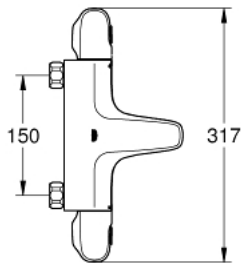

## 34 156 003 GROHTHERM 1000 TERMOSZTÁTOS KÁDCSAPTELEP 1/2"

### TERMÉKLEÍRÁS

- Szín: króm
- fali kivitel
- GROHE CoolTouch hűtött felületű csapteleptest
- GROHE LongLife felületkezelés
- GROHE MetalGrip ergonomikus fém fogantyú
- GROHE SafeStop fogantyú 38°C-nál biztonsági retesszel
- GROHE SafeStop Plus opcionális hőmérséklet maximalizáló 43°C-nál (csomagolásban)
- GROHE TurboStat tágulótestes termoelem
- beépített elzárószelep
- GROHE AquaDimmer több funkcióval:
  - integrált GROHE EcoButton (víztakarékos gomb víztakarékos megállítással zuhanyfunkciónál)
  - mennyiség szabályozó
  - irányváltó: kád/zuhany
- 1/2"-os zuhanykimenet lent
- beépített visszafolyásgátló
- gyöngyöztető
- beépített szennyfogó szűrővel
- belépő-oldali visszafolyásgátlóval
- csatlakozók nélkül
- GROHE EcoJoy technológia a kisebb vízfogyasztás érdekében

### ALKATRÉSZEK , február 2014 – now

- 1: Elzáró fogantyú (Cikkszám 47976000)
- 1.1: Fedőkupak (Cikkszám 4797400M)
- 2: ütöző (Cikkszám 47977000)
- 3: Aquadimmer (Cikkszám 12433000)
- 4: víz-vezetés (Cikkszám 47751000)
- 5: Hőmérséklet-szabályozó fogantyú (Cikkszám 47973000)
- 5.1: Fedőkupak (Cikkszám 4797400M)
- 6: rögzítőgyűrű (Cikkszám 47743000)
- 7: Termosztát kompakt-belső rész 1/2" (Cikkszám 47439000)
- 8: Vezető (Cikkszám 47975000)
- 9: Gyöngyöztető (Cikkszám 13952000)
- 10: Visszafolyásgátló (Cikkszám 47189000)
- 10.1: Szennyfogó szűrő (Cikkszám 0726400M)
- 10.2: Visszafolyásgátló (Cikkszám 08565000)
- 10.3: O-gyűrű Ø17 x Ø2 (Cikkszám 0305500M)
- 11: hosszabbító készlet, 20 mm (Cikkszám 0713000M)\*
- 12: Speciális kulcs (Cikkszám 19377000)\*
- 13: Dugókulcs (Cikkszám 19332000)\*
- 14: GROHE TurboStat termoelem 1/2" (Cikkszám 47175000)\*