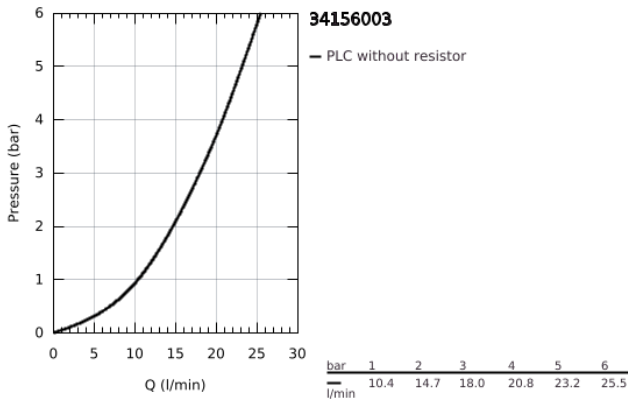

## 34 156 003 GROHTHERM 1000 TERMOSZTÁTOS KÁDCSAPTELEP 1/2"

### TERMÉKLEÍRÁS

- Szín: króm
- fali kivitel
- GROHE CoolTouch hűtött felületű csapteleptest
- GROHE LongLife felületkezelés
- GROHE MetalGrip ergonomikus fém fogantyú
- GROHE SafeStop fogantyú 38°C-nál biztonsági retesszel
- GROHE SafeStop Plus opcionális hőmérséklet maximalizáló 43°C-nál (csomagolásban)
- GROHE TurboStat tágulótestes termoelem
- beépített elzárószelep
- GROHE AquaDimmer több funkcióval:
  - integrált GROHE EcoButton (víztakarékos gomb víztakarékos megállítással zuhanyfunkciónál)
  - mennyiség szabályozó
  - irányváltó: kád/zuhany
- 1/2"-os zuhanykimenet lent
- beépített visszafolyásgátló
- gyöngyöztető
- beépített szennyfogó szűrővel
- belépő-oldali visszafolyásgátlóval
- csatlakozók nélkül
- GROHE EcoJoy technológia a kisebb vízfogyasztás érdekében