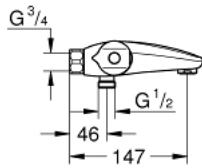

### TERMÉKLEÍRÁS

- Szín: króm
- fali kivitel
- GROHE CoolTouch hűtött felületű csapteleptest
- GROHE LongLife felületkezelés
- GROHE MetalGrip ergonomikus fém fogantyú
- GROHE SafeStop fogantyú 38°C-nál biztonsági retesszel
- GROHE SafeStop Plus opcionális hőmérséklet maximalizáló 43°C-nál (csomagolásban)
- GROHE TurboStat tágulótestes termoelem
- beépített elzárószelep
- GROHE AquaDimmer több funkcióval:
  - integrált FlowControl Button (víztakarékos gomb víztakarékos megállítással zuhanyfunkciónál)
  - - mennyiség szabályozó
  - - irányváltó: kád/zuhany
- 1/2"-os zuhanykimenet lent
- beépített visszafolyásgátló
- gyöngyöztető
- beépített szennyfogó szűrővel
- belépő-oldali visszafolyásgátlóval
- csatlakozók nélkül
- GROHE EcoJoy technológia a kisebb vízfogyasztás érdekében

### ALKATRÉSZEK , február 2014 – now

- 1: Elzáró fogantyú (Cikkszám 47976000)
- 1.1: Fedőkupak (Cikkszám 4797400M)
- 2: ütköző (Cikkszám 47977000)
- 3: Aquadimmer (Cikkszám 12433000)
- 4: víz-vezetés (Cikkszám 47751000)
- 5: Hőmérséklet-szabályozó fogantyú (Cikkszám 47973000)
- 5.1: Fedőkupak (Cikkszám 4797400M)
- 6: rögzítőgyűrű (Cikkszám 47743000)
- 7: Termosztát kompakt-belső rész 1/2" (Cikkszám 47439000)
- 8: Vezető (Cikkszám 47975000)
- 9: Gyöngyöztető (Cikkszám 13952000)
- 10: Visszafolyásgátló (Cikkszám 47189000)
- 10.1: Szennyfogó szűrő (Cikkszám 0726400M)
- 10.2: Visszafolyásgátló (Cikkszám 08565000)
- 10.3: O-gyűrű Ø17 x Ø2 (Cikkszám 0305500M)
- 11: hosszabbító készlet, 20 mm (Cikkszám 0713000M)\*
- 12: Speciális kulcs (Cikkszám 19377000)\*
- 13: Dugókulcs (Cikkszám 19332000)\*
- 14: GROHE TurboStat termoelem 1/2" (Cikkszám 47175000)\*