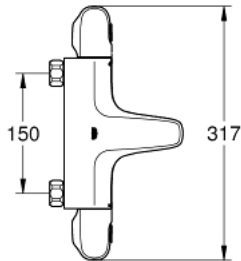

## 34 156 003 GROHTHERM 1000 TERMOSZTÁTOS KÁDCSAPTELEP 1/2"

### TERMÉKLEÍRÁS

- Szín: króm
- fali kivitel
- GROHE CoolTouch hűtött felületű csapteleptest
- GROHE LongLife felületkezelés
- GROHE MetalGrip ergonomikus fém fogantyú
- GROHE SafeStop fogantyú 38°C-nál biztonsági retesszel
- GROHE SafeStop Plus opcionális hőmérséklet maximalizáló 43°C-nál (csomagolásban)
- GROHE TurboStat tágulótestes termoelem
- beépített elzárószelep
- GROHE AquaDimmer több funkcióval:
  - integrált FlowControl Button (víztakarékos gomb víztakarékos megállítással zuhanyfunkciónál)
  - - mennyiség szabályozó
  - - irányváltó: kád/zuhany
- 1/2"-os zuhanykimenet lent
- beépített visszafolyásgátló
- gyöngyöztető
- beépített szennyfogó szűrővel
- belépő-oldali visszafolyásgátlóval
- csatlakozók nélkül
- GROHE EcoJoy technológia a kisebb vízfogyasztás érdekében

### ALKATRÉSZEK , február 2014 – now

- 1: Elzáró fogantyú (Cikkszám 47976000)
- 1.1: Fedőkupak (Cikkszám 4797400M)
- 2: ütköző (Cikkszám 47977000)
- 3: Aquadimmer (Cikkszám 12433000)
- 4: víz-vezetés (Cikkszám 47751000)
- 5: Hőmérséklet-szabályozó fogantyú (Cikkszám 47973000)
- 5.1: Fedőkupak (Cikkszám 4797400M)
- 6: rögzítőgyűrű (Cikkszám 47743000)
- 7: Termosztát kompakt-belső rész 1/2" (Cikkszám 47439000)
- 8: Vezető (Cikkszám 47975000)
- 9: Gyöngyöztető (Cikkszám 13952000)
- 10: Visszafolyásgátló (Cikkszám 47189000)
- 10.1: Szennyfogó szűrő (Cikkszám 0726400M)
- 10.2: Visszafolyásgátló (Cikkszám 08565000)
- 10.3: O-gyűrű Ø17 x Ø2 (Cikkszám 0305500M)
- 11: hosszabbító készlet, 20 mm (Cikkszám 0713000M)\*
- 12: Speciális kulcs (Cikkszám 19377000)\*
- 13: Dugókulcs (Cikkszám 19332000)\*
- 14: GROHE TurboStat termoelem 1/2" (Cikkszám 47175000)\*