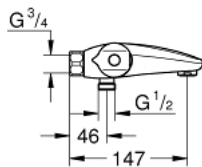

### TERMÉKLEÍRÁS

- Szín: króm
- fali kivitel
- GROHE CoolTouch hűtött felületű csapteleptest
- GROHE LongLife felületkezelés
- GROHE MetalGrip ergonomikus fém fogantyú
- GROHE SafeStop fogantyú 38°C-nál biztonsági retesszel
- GROHE SafeStop Plus opcionális hőmérséklet maximalizáló 43°C-nál (csomagolásban)
- GROHE TurboStat tágulótestes termoelem
- beépített elzárószelep
- GROHE AquaDimmer több funkcióval:
  - integrált GROHE EcoButton (víztakarékos gomb víztakarékos megállítással zuhanyfunkciónál)
  - mennyiség szabályozó
  - irányváltó: kád/zuhany
- 1/2"-os zuhanykimenet lent
- beépített visszafolyásgátló
- gyöngyöztető
- beépített szennyfogó szűrővel
- belépő-oldali visszafolyásgátlóval
- csatlakozók nélkül
- GROHE EcoJoy technológia a kisebb vízfogyasztás érdekében

### ALKATRÉSZEK , február 2014 – now

- 1: Elzáró fogantyú (Cikkszám 47976000)
- 1.1: Fedőkupak (Cikkszám 4797400M)
- 2: ütöző (Cikkszám 47977000)
- 3: Aquadimmer (Cikkszám 12433000)
- 4: víz-vezetés (Cikkszám 47751000)
- 5: Hőmérséklet-szabályozó fogantyú (Cikkszám 47973000)
- 5.1: Fedőkupak (Cikkszám 4797400M)
- 6: rögzítőgyűrű (Cikkszám 47743000)
- 7: Termosztát kompakt-belső rész 1/2" (Cikkszám 47439000)
- 8: Vezető (Cikkszám 47975000)
- 9: Gyöngyöztető (Cikkszám 13952000)
- 10: Visszafolyásgátló (Cikkszám 47189000)
- 10.1: Szennyfogó szűrő (Cikkszám 0726400M)
- 10.2: Visszafolyásgátló (Cikkszám 08565000)
- 10.3: O-gyűrű Ø17 x Ø2 (Cikkszám 0305500M)
- 11: hosszabbító készlet, 20 mm (Cikkszám 0713000M)\*
- 12: Speciális kulcs (Cikkszám 19377000)\*
- 13: Dugókulcs (Cikkszám 19332000)\*
- 14: GROHE TurboStat termoelem 1/2" (Cikkszám 47175000)\*