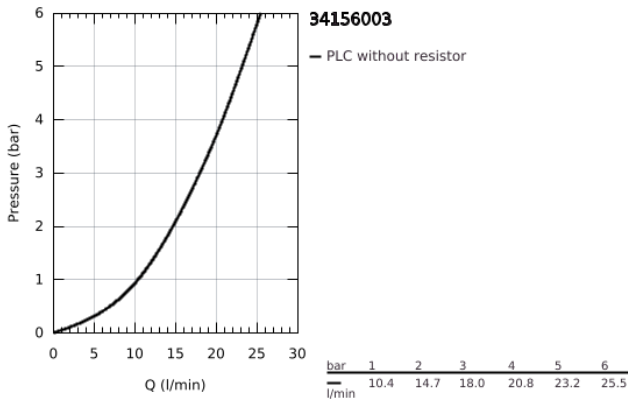

## 34 156 003 GROHTHERM 1000 TERMOSZTÁTOS KÁDCSAPTELEP 1/2"

### TERMÉKLEÍRÁS

- Szín: króm
- fali kivitel
- GROHE CoolTouch hűtött felületű csapteleptest
- GROHE LongLife felületkezelés
- GROHE MetalGrip ergonomikus fém fogantyú
- GROHE SafeStop fogantyú 38°C-nál biztonsági retesszel
- GROHE SafeStop Plus opcionális hőmérséklet maximalizáló 43°C-nál (csomagolásban)
- GROHE TurboStat tágulótestes termoelem
- beépített elzárószelep
- GROHE AquaDimmer több funkcióval:
  - integrált FlowControl Button (víztakarékos gomb víztakarékos megállítással zuhanyfunkciónál)
  - - mennyiség szabályozó
  - - irányváltó: kád/zuhany
- 1/2"-os zuhanykimenet lent
- beépített visszafolyásgátló
- gyöngyöztető
- beépített szennyfogó szűrővel
- belépő-oldali visszafolyásgátlóval
- csatlakozók nélkül
- GROHE EcoJoy technológia a kisebb vízfogyasztás érdekében