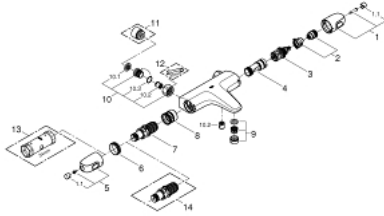

### TERMÉKLEÍRÁS

- Szín: króm
- fali kivitel
- GROHE CoolTouch hűtött felületű csapteleptest
- GROHE LongLife felületkezelés
- GROHE MetalGrip ergonomikus fém fogantyú
- GROHE SafeStop fogantyú 38°C-nál biztonsági retesszel
- GROHE SafeStop Plus opcionális hőmérséklet maximalizáló 43°C-nál (csomagolásban)
- GROHE TurboStat tágulótestes termoelem
- beépített elzárószelep
- GROHE AquaDimmer több funkcióval:
  - integrált FlowControl Button (víztakarékos gomb víztakarékos megállítással zuhanyfunkciónál)
  - - mennyiség szabályozó
  - - irányváltó: kád/zuhany
- 1/2"-os zuhanykimenet lent
- beépített visszafolyásgátló
- gyöngyöztető
- beépített szennyfogó szűrővel
- belépő-oldali visszafolyásgátlóval
- csatlakozók nélkül
- GROHE EcoJoy technológia a kisebb vízfogyasztás érdekében

### ALKATRÉSZEK , február 2014 – now

- 1: Elzáró fogantyú (Cikkszám 47976000)
- 1.1: Fedőkupak (Cikkszám 4797400M)
- 2: ütköző (Cikkszám 47977000)
- 3: Aquadimmer (Cikkszám 12433000)
- 4: víz-vezetés (Cikkszám 47751000)
- 5: Hőmérséklet-szabályozó fogantyú (Cikkszám 47973000)
- 5.1: Fedőkupak (Cikkszám 4797400M)
- 6: rögzítőgyűrű (Cikkszám 47743000)
- 7: Termosztát kompakt-belső rész 1/2" (Cikkszám 47439000)
- 8: Vezető (Cikkszám 47975000)
- 9: Gyöngyöztető (Cikkszám 13952000)
- 10: Visszafolyásgátló (Cikkszám 47189000)
- 10.1: Szennyfogó szűrő (Cikkszám 0726400M)
- 10.2: Visszafolyásgátló (Cikkszám 08565000)
- 10.3: O-gyűrű Ø17 x Ø2 (Cikkszám 0305500M)
- 11: hosszabbító készlet, 20 mm (Cikkszám 0713000M)\*
- 12: Speciális kulcs (Cikkszám 19377000)\*
- 13: Dugókulcs (Cikkszám 19332000)\*
- 14: GROHE TurboStat termoelem 1/2" (Cikkszám 47175000)\*