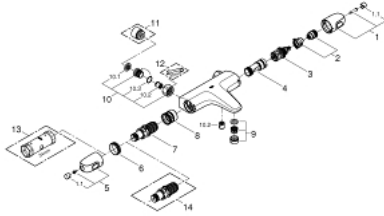

### TERMÉKLEÍRÁS

- Szín: króm
- fali kivitel
- GROHE CoolTouch hűtött felületű csapteleptest
- GROHE LongLife felületkezelés
- GROHE MetalGrip ergonomikus fém fogantyú
- GROHE SafeStop fogantyú 38°C-nál biztonsági retesszel
- GROHE SafeStop Plus opcionális hőmérséklet maximalizáló 43°C-nál (csomagolásban)
- GROHE TurboStat tágulótestes termoelem
- beépített elzárószelep
- GROHE AquaDimmer több funkcióval:
  - integrált GROHE EcoButton (víztakarékos gomb víztakarékos megállítással zuhanyfunkciónál)
  - mennyiség szabályozó
  - irányváltó: kád/zuhany
- 1/2"-os zuhanykimenet lent
- beépített visszafolyásgátló
- gyöngyöztető
- beépített szennyfogó szűrővel
- belépő-oldali visszafolyásgátlóval
- csatlakozók nélkül
- GROHE EcoJoy technológia a kisebb vízfogyasztás érdekében

### ALKATRÉSZEK , február 2014 – now

- 1: Elzáró fogantyú (Cikkszám 47976000)
- 1.1: Fedőkupak (Cikkszám 4797400M)
- 2: ütöző (Cikkszám 47977000)
- 3: Aquadimmer (Cikkszám 12433000)
- 4: víz-vezetés (Cikkszám 47751000)
- 5: Hőmérséklet-szabályozó fogantyú (Cikkszám 47973000)
- 5.1: Fedőkupak (Cikkszám 4797400M)
- 6: rögzítőgyűrű (Cikkszám 47743000)
- 7: Termosztát kompakt-belső rész 1/2" (Cikkszám 47439000)
- 8: Vezető (Cikkszám 47975000)
- 9: Gyöngyöztető (Cikkszám 13952000)
- 10: Visszafolyásgátló (Cikkszám 47189000)
- 10.1: Szennyfogó szűrő (Cikkszám 0726400M)
- 10.2: Visszafolyásgátló (Cikkszám 08565000)
- 10.3: O-gyűrű Ø17 x Ø2 (Cikkszám 0305500M)
- 11: hosszabbító készlet, 20 mm (Cikkszám 0713000M)\*
- 12: Speciális kulcs (Cikkszám 19377000)\*
- 13: Dugókulcs (Cikkszám 19332000)\*
- 14: GROHE TurboStat termoelem 1/2" (Cikkszám 47175000)\*