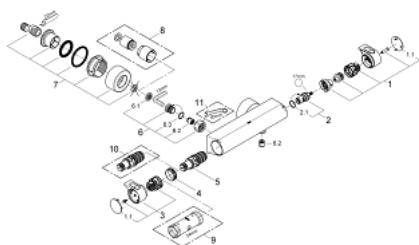

34 169 001 GROHTHERM 2000 TERMOSZTÁTOS ZUHANYCSAPTELEP 1/2"

TERMÉKLEÍRÁS

- Szín: króm
- fali kivitel
- 100% GROHE CoolTouch, amely tartalmazza a biztonsági csaptest + S-idomok CoolTouch rozettával
- GROHE LongLife felületkezelés
- GROHE Aqua Paddles, ergonomikus formájú fogantyúk
- GROHE SafeStop fogantyú 38°C-nál biztonsági retesszel
- GROHE SafeStop Plus opcionális hőmérséklet maximalizáló 43°C-nál (csomagolásban)
- GROHE TurboStat táglótestes termoelem
- beépített elzárószelep
- FlowControl Button mennyiség szabályzó fogantyú gombbal és tetszőlegesen beállítható mennyiség-korlátozóval
- Carbodur belső rész, 1/2", 180°
- 1/2"-os zuhanykimenet lent
- beépített visszafolyásgátló
- beépített szennyfogó szűrővel
- belépő-oldali visszafolyásgátlóval
- rejtett S-idomok, CoolTouch takarórozetták faliszigeteléssel
- opcionális fejlesztés: GROHE EasyReach polcelem (18 608 001)

34 169 001 GROHTHERM 2000 TERMOSZTÁTOS ZUHANYCSAPTELEP 1/2"

ALKATRÉSZEK , február 2012 – now

- 1: Shut-off handle Aqua Paddle (Cikkszám 47916000)
 - 1.1: Fedőkupak (Cikkszám 4788300M)
 - 2: Carbodur kerámiabetét, 1/2" (Cikkszám 45346000)
 - 2.1: O-gyűrű Ø18,2 x Ø1,7 (Cikkszám 0392400M)
 - 3: Hőmérséklet-szabályozó fogantyú (Cikkszám 47917000)
 - 3.1: Fedőkupak (Cikkszám 4788300M)
 - 4: rögzítőgyűrű (Cikkszám 47743000)
 - 5: Termosztát kompakt-belső rész 1/2" (Cikkszám 47439000)
 - 6: Visszafolyásgátló (Cikkszám 47189000)
 - 6.1: Szennyfogó szűrő (Cikkszám 0726400M)
 - 6.2: Visszafolyásgátló (Cikkszám 08565000)
 - 6.3: O-gyűrű Ø17 x Ø2 (Cikkszám 0305500M)
 - 7: S-csatlakozó (Cikkszám 12693000)
 - 8: hosszabbító készlet, 30 mm (Cikkszám 46238000)*
 - 9: Dugókulcs (Cikkszám 19332000)*
 - 10: GROHE TurboStat termoelem 1/2" (Cikkszám 47175000)*
 - 11: Speciális kulcs (Cikkszám 19377000)*
- * Opcionális kiegészítők