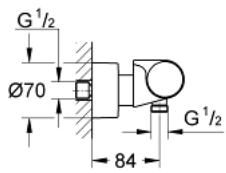

34 169 001 GROHTHERM 2000 TERMOSZTÁTOS ZUHANYCSAPTELEP 1/2"

TERMÉKLEÍRÁS

- Szín: króm
- fali kivitel
- 100% GROHE CoolTouch, amely tartalmazza a biztonsági csaptest + S-idomok CoolTouch rozettával
- GROHE LongLife felületkezelés
- GROHE Aqua Paddles, ergonomikus formájú fogantyúk
- GROHE SafeStop fogantyú 38°C-nál biztonsági retesszel
- GROHE SafeStop Plus opcionális hőmérséklet maximalizáló 43°C-nál (csomagolásban)
- GROHE TurboStat táglótestes termoelem
- beépített elzárószelep
- FlowControl Button mennyiség szabályzó fogantyú gombbal és tetszőlegesen beállítható mennyiség-korlátozóval
- Carbodur belső rész, 1/2", 180°
- 1/2"-os zuhanykimenet lent
- beépített visszafolyásgátló
- beépített szennyfogó szűrővel
- belépő-oldali visszafolyásgátlóval
- rejtett S-idomok, CoolTouch takarórozetták faliszigeteléssel
- opcionális fejlesztés: GROHE EasyReach polcelem (18 608 001)

34 169 001 GROHTHERM 2000 TERMOSZTÁTOS ZUHANYCSAPTELEP 1/2"

ALKATRÉSZEK , február 2012 – now

- 1: Shut-off handle Aqua Paddle (Cikkszám 47916000)
 - 1.1: Fedőkupak (Cikkszám 4788300M)
 - 2: Carbodur kerámiabetét, 1/2" (Cikkszám 45346000)
 - 2.1: O-gyűrű Ø18,2 x Ø1,7 (Cikkszám 0392400M)
 - 3: Hőmérséklet-szabályozó fogantyú (Cikkszám 47917000)
 - 3.1: Fedőkupak (Cikkszám 4788300M)
 - 4: rögzítőgyűrű (Cikkszám 47743000)
 - 5: Termosztát kompakt-belső rész 1/2" (Cikkszám 47439000)
 - 6: Visszafolyásgátló (Cikkszám 47189000)
 - 6.1: Szennyfogó szűrő (Cikkszám 0726400M)
 - 6.2: Visszafolyásgátló (Cikkszám 08565000)
 - 6.3: O-gyűrű Ø17 x Ø2 (Cikkszám 0305500M)
 - 7: S-csatlakozó (Cikkszám 12693000)
 - 8: hosszabbító készlet, 30 mm (Cikkszám 46238000)*
 - 9: Dugókulcs (Cikkszám 19332000)*
 - 10: GROHE TurboStat termoelem 1/2" (Cikkszám 47175000)*
 - 11: Speciális kulcs (Cikkszám 19377000)*
- * Opcionális kiegészítők