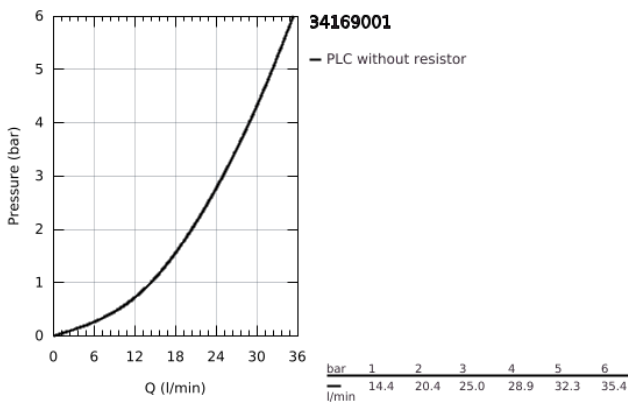

34 169 001 GROHTHERM 2000 TERMOSZTÁTOS ZUHANYCSAPTELEP 1/2"

TERMÉKLEÍRÁS

- Szín: króm
- fali kivitel
- 100% GROHE CoolTouch, amely tartalmazza a biztonsági csaptest + S-idomok CoolTouch rozettával
- GROHE LongLife felületkezelés
- GROHE Aqua Paddles, ergonomikus formájú fogantyúk
- GROHE SafeStop fogantyú 38°C-nál biztonsági retesszel
- GROHE SafeStop Plus opcionális hőmérséklet maximalizáló 43°C-nál (csomagolásban)
- GROHE TurboStat táglótestes termoelem
- beépített elzárószelep
- FlowControl Button mennyiség szabályzó fogantyú gombbal és tetszőlegesen beállítható mennyiség-korlátozóval
- Carbodur belső rész, 1/2", 180°
- 1/2"-os zuhanykimenet lent
- beépített visszafolyásgátló
- beépített szennyfogó szűrővel
- belépő-oldali visszafolyásgátlóval
- rejtett S-idomok, CoolTouch takarórozetták faliszigeteléssel
- opcionális fejlesztés: GROHE EasyReach polcelem (18 608 001)

34 169 001 GROHTHERM 2000 TERMOSZTÁTOS ZUHANYCSAPTELEP 1/2"

ALKATRÉSZEK , február 2012 – now

- 1: Shut-off handle Aqua Paddle (Cikkszám 47916000)
 - 1.1: Fedőkupak (Cikkszám 4788300M)
 - 2: Carbodur kerámiabetét, 1/2" (Cikkszám 45346000)
 - 2.1: O-gyűrű Ø18,2 x Ø1,7 (Cikkszám 0392400M)
 - 3: Hőmérséklet-szabályozó fogantyú (Cikkszám 47917000)
 - 3.1: Fedőkupak (Cikkszám 4788300M)
 - 4: rögzítőgyűrű (Cikkszám 47743000)
 - 5: Termosztát kompakt-belső rész 1/2" (Cikkszám 47439000)
 - 6: Visszafolyásgátló (Cikkszám 47189000)
 - 6.1: Szennyfogó szűrő (Cikkszám 0726400M)
 - 6.2: Visszafolyásgátló (Cikkszám 08565000)
 - 6.3: O-gyűrű Ø17 x Ø2 (Cikkszám 0305500M)
 - 7: S-csatlakozó (Cikkszám 12693000)
 - 8: hosszabbító készlet, 30 mm (Cikkszám 46238000)*
 - 9: Dugókulcs (Cikkszám 19332000)*
 - 10: GROHE TurboStat termoelem 1/2" (Cikkszám 47175000)*
 - 11: Speciális kulcs (Cikkszám 19377000)*
- * Opcionális kiegészítők