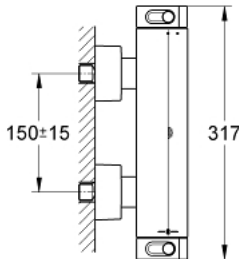

34 169 001 GROHTHERM 2000 TERMOSZTÁTOS ZUHANYCSAPTELEP 1/2"

TERMÉKLEÍRÁS

- Szín: króm
- fali kivitel
- 100% GROHE CoolTouch, amely tartalmazza a biztonsági csaptest + S-idomok CoolTouch rozettával
- GROHE LongLife felületkezelés
- GROHE Aqua Paddles, ergonomikus formájú fogantyúk
- GROHE SafeStop fogantyú 38°C-nál biztonsági retesszel
- GROHE SafeStop Plus opcionális hőmérséklet maximalizáló 43°C-nál (csomagolásban)
- GROHE TurboStat táglótestes termoelem
- beépített elzárószelep
- FlowControl Button mennyiség szabályzó fogantyú gombbal és tetszőlegesen beállítható mennyiség-korlátozóval
- Carbodur belső rész, 1/2", 180°
- 1/2"-os zuhanykimenet lent
- beépített visszafolyásgátló
- beépített szennyfogó szűrővel
- belépő-oldali visszafolyásgátlóval
- rejtett S-idomok, CoolTouch takarórozetták faliszigeteléssel
- opcionális fejlesztés: GROHE EasyReach polcelem (18 608 001)

34 169 001 GROHTHERM 2000 TERMOSZTÁTOS ZUHANYCSAPTELEP 1/2"

ALKATRÉSZEK , február 2012 – now

- 1: Shut-off handle Aqua Paddle (Cikkszám 47916000)
 - 1.1: Fedőkupak (Cikkszám 4788300M)
 - 2: Carbodur kerámiabetét, 1/2" (Cikkszám 45346000)
 - 2.1: O-gyűrű Ø18,2 x Ø1,7 (Cikkszám 0392400M)
 - 3: Hőmérséklet-szabályozó fogantyú (Cikkszám 47917000)
 - 3.1: Fedőkupak (Cikkszám 4788300M)
 - 4: rögzítőgyűrű (Cikkszám 47743000)
 - 5: Termosztát kompakt-belső rész 1/2" (Cikkszám 47439000)
 - 6: Visszafolyásgátló (Cikkszám 47189000)
 - 6.1: Szennyfogó szűrő (Cikkszám 0726400M)
 - 6.2: Visszafolyásgátló (Cikkszám 08565000)
 - 6.3: O-gyűrű Ø17 x Ø2 (Cikkszám 0305500M)
 - 7: S-csatlakozó (Cikkszám 12693000)
 - 8: hosszabbító készlet, 30 mm (Cikkszám 46238000)*
 - 9: Dugókulcs (Cikkszám 19332000)*
 - 10: GROHE TurboStat termoelem 1/2" (Cikkszám 47175000)*
 - 11: Speciális kulcs (Cikkszám 19377000)*
- * Opcionális kiegészítők