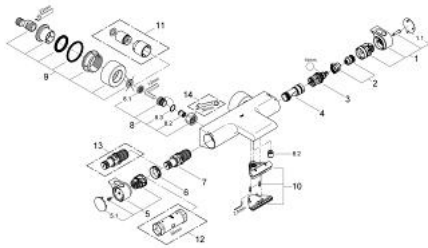

### TERMÉKLEÍRÁS

- Szín: króm
- fali kivitel
- 100% GROHE CoolTouch, amely tartalmazza a biztonsági csaptest + S-idomok CoolTouch rozettával
- GROHE LongLife felületkezelés
- GROHE Aqua Paddles, ergonomikus formájú fogantyúk
- GROHE SafeStop fogantyú 38°C-nál biztonsági retesszel
- GROHE SafeStop Plus opcionális hőmérséklet maximalizáló 43°C-nál (csomagolásban)
- GROHE TurboStat táglótestes termoelem
- beépített elzáróselepek
- GROHE AquaDimmer több funkcióval:
- integrált FlowControl Button (víztakarékos gomb víztakarékos megállítással zuhanyfunkciónál)
- - mennyiség szabályozó
- - irányváltó: kád/zuhany
- 1/2"-os zuhanykimenet lent
- GROHE XL Waterfall - vízesés jellegű kifolyás
- vízsugár-szabályzóval
- beépített visszafolyásgátló
- beépített szennyfogó szűrővel
- belépő-oldali visszafolyásgátlóval
- rejtett S-idomok, CoolTouch takarórozetták faliszigeteléssel
- opcionális fejlesztés: GROHE EasyReach polcelem (18 608 001)

### ALKATRÉSZEK , február 2012 – now

- 1: Elzáró fogantyú (Cikkszám 47923000)
- 1.1: Fedőkupak (Cikkszám 4788300M)
- 2: ütöző (Cikkszám 47925000)
- 3: Aquadimmer (Cikkszám 12433000)
- 4: víz-vezetés (Cikkszám 47751000)
- 5: Hőmérséklet-szabályozó fogantyú (Cikkszám 47917000)
- 5.1: Fedőkupak (Cikkszám 4788300M)
- 6: rögzítőgyűrű (Cikkszám 47743000)
- 7: Termosztát kompakt-belső rész 1/2" (Cikkszám 47439000)
- 8: Visszafolyásgátló (Cikkszám 47189000)
- 8.1: Szennyfogó szűrő (Cikkszám 0726400M)
- 8.2: Visszafolyásgátló (Cikkszám 08565000)
- 8.3: O-gyűrű Ø17 x Ø2 (Cikkszám 0305500M)
- 9: S-csatlakozó (Cikkszám 12693000)
- 10: víz-vezetés (Cikkszám 47924000)
- 11: hosszabbító készlet, 30 mm (Cikkszám 46238000)\*
- 12: Dugókulcs (Cikkszám 19332000)\*
- 13: GROHE TurboStat termoelem 1/2" (Cikkszám 47175000)\*
- 14: Speciális kulcs (Cikkszám 19377000)\*