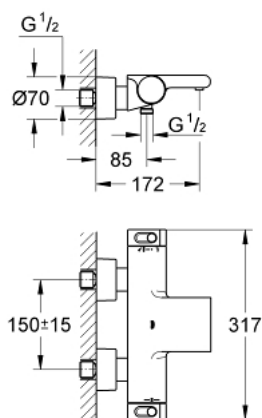

## 34 174 001 GROHTHERM 2000 TERMOSZTÁTOS KÁDCSAPTELEP 1/2"

### TERMÉKLEÍRÁS

- Szín: króm
- fali kivitel
- 100% GROHE CoolTouch, amely tartalmazza a biztonsági csaptest + S-idomok CoolTouch rozettával
- GROHE LongLife felületkezelés
- GROHE Aqua Paddles, ergonomikus formájú fogantyúk
- GROHE SafeStop fogantyú 38°C-nál biztonsági retesszel
- GROHE SafeStop Plus opcionális hőmérséklet maximalizáló 43°C-nál (csomagolásban)
- GROHE TurboStat táglótestes termoelem
- beépített elzáróselepek
- GROHE AquaDimmer több funkcióval:
- integrált FlowControl Button (víztakarékos gomb víztakarékos megállítással zuhanyfunkciónál)
- - mennyiség szabályozó
- - irányváltó: kád/zuhany
- 1/2"-os zuhanykimenet lent
- GROHE XL Waterfall - vízesés jellegű kifolyás
- vízsugár-szabályzóval
- beépített visszafolyásgátló
- beépített szennyfogó szűrővel
- belépő-oldali visszafolyásgátlóval
- rejtett S-idomok, CoolTouch takarórozetták faliszigeteléssel
- opcionális fejlesztés: GROHE EasyReach polcelem (18 608 001)

### ALKATRÉSZEK , február 2012 – now

- 1: Elzáró fogantyú (Cikkszám 47923000)
- 1.1: Fedőkupak (Cikkszám 4788300M)
- 2: ütöző (Cikkszám 47925000)
- 3: Aquadimmer (Cikkszám 12433000)
- 4: víz-vezetés (Cikkszám 47751000)
- 5: Hőmérséklet-szabályozó fogantyú (Cikkszám 47917000)
- 5.1: Fedőkupak (Cikkszám 4788300M)
- 6: rögzítőgyűrű (Cikkszám 47743000)
- 7: Termosztát kompakt-belső rész 1/2" (Cikkszám 47439000)
- 8: Visszafolyásgátló (Cikkszám 47189000)
- 8.1: Szennyfogó szűrő (Cikkszám 0726400M)
- 8.2: Visszafolyásgátló (Cikkszám 08565000)
- 8.3: O-gyűrű Ø17 x Ø2 (Cikkszám 0305500M)
- 9: S-csatlakozó (Cikkszám 12693000)
- 10: víz-vezetés (Cikkszám 47924000)
- 11: hosszabbító készlet, 30 mm (Cikkszám 46238000)\*
- 12: Dugókulcs (Cikkszám 19332000)\*
- 13: GROHE TurboStat termoelem 1/2" (Cikkszám 47175000)\*
- 14: Speciális kulcs (Cikkszám 19377000)\*