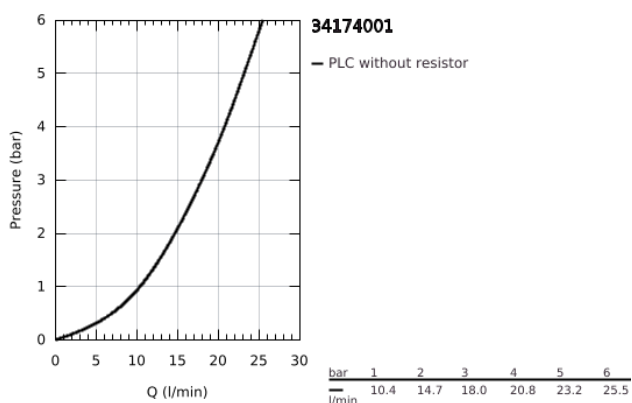

## 34 174 001 GROHTHERM 2000 TERMOSZTÁTOS KÁDCSAPTELEP 1/2"

### TERMÉKLEÍRÁS

- Szín: króm
- fali kivitel
- 100% GROHE CoolTouch, amely tartalmazza a biztonsági csaptest + S-idomok CoolTouch rozettával
- GROHE LongLife felületkezelés
- GROHE Aqua Paddles, ergonomikus formájú fogantyúk
- GROHE SafeStop fogantyú 38°C-nál biztonsági retesszel
- GROHE SafeStop Plus opcionális hőmérséklet maximalizáló 43°C-nál (csomagolásban)
- GROHE TurboStat táglótestes termoelem
- beépített elzáróselepek
- GROHE AquaDimmer több funkcióval:
- integrált FlowControl Button (víztakarékos gomb víztakarékos megállítással zuhanyfunkciónál)
- - mennyiség szabályozó
- - irányváltó: kád/zuhany
- 1/2"-os zuhanykimenet lent
- GROHE XL Waterfall - vízesés jellegű kifolyás
- vízsugár-szabályzóval
- beépített visszafolyásgátló
- beépített szennyfogó szűrővel
- belépő-oldali visszafolyásgátlóval
- rejtett S-idomok, CoolTouch takarórozetták faliszigeteléssel
- opcionális fejlesztés: GROHE EasyReach polcelem (18 608 001)