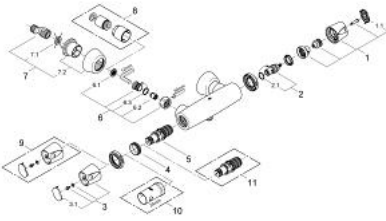

34 179 000 GROHTHERM 3000 TERMOSZTÁTOS ZUHANYCSAPTELEP 1/2"

TERMÉKLEÍRÁS

- Szín: króm
- fali kivitel
- GROHE CoolTouch hűtött felületű csapteleptest
- GROHE TurboStat tágulótestes termoelem
- beépített elzárószelep
- vízmennyiség állító fogantyú FlowControl Button-nal
- integrált FlowControl Button (víztakarékos gomb víztakarékos megállítással zuhanyfunkciónál)
- Carbodur belsőrésszel, 1/2", 180°
- GROHE SafeStop fogantyú 38°C-nál biztonsági retesszel
- 1/2"-os zuhanykimenet lent
- beépített visszafolyásgátló
- beépített szennyfogó szűrővel
- rejtett S-csatlakozókkal
- belépő-oldali visszafolyásgátlóval
- GROHE LongLife felületkezelés

34 179 000 GROHTHERM 3000 TERMOSZTÁTOS ZUHANYCSAPTELEP 1/2"

ALKATRÉSZEK , január 2007 – now

- 1: záró-fogantyú takarékgommbal (Cikkszám 47754000)
- 1.1: Fedőkupak (Cikkszám 1008200M)
- 2: Carbodur kerámiabetét, 1/2" (Cikkszám 45346000)
- 3: hőfok-beállító fogantyú (Cikkszám 47755000)
- 3.1: Fedőkupak (Cikkszám 1008200M)
- 4: rögzítőgyűrű (Cikkszám 47743000)
- 5: Termosztát kompakt-belső rész 1/2" (Cikkszám 47439000)
- 6: Visszafolyásgátló (Cikkszám 47189000)
- 6.1: Szennyfogó szűrő (Cikkszám 0726400M)
- 6.2: Visszafolyásgátló (Cikkszám 08565000)
- 6.3: O-gyűrű Ø17 x Ø2 (Cikkszám 0305500M)
- 7: S-csatlakozó (Cikkszám 12058000)
- 7.1: Tömítés (Cikkszám 0138600M)
- 7.2: Covering escutcheon (Cikkszám 45545000)
- 8: hosszabbító készlet, 30 mm (Cikkszám 46238000)*
- 9: hőfok-beállító fogantyú (Cikkszám 47757000)*
- 10: Dugókulcs (Cikkszám 19332000)*
- 11: GROHE TurboStat termoelem 1/2" (Cikkszám 47175000)*