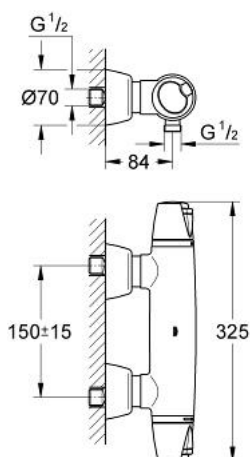

34 179 000 GROHTHERM 3000 TERMOSZTÁTOS ZUHANYCSAPTELEP 1/2"

TERMÉKLEÍRÁS

- Szín: króm
- fali kivitel
- GROHE CoolTouch hűtött felületű csapteleptest
- GROHE TurboStat tágulótestes termoelem
- beépített elzárószelep
- vízmennyiség állító fogantyú FlowControl Button-nal
- integrált FlowControl Button (víztakarékos gomb víztakarékos megállítással zuhanyfunkciónál)
- Carbodur belsőrésszel, 1/2", 180°
- GROHE SafeStop fogantyú 38°C-nál biztonsági retesszel
- 1/2"-os zuhanykimenet lent
- beépített visszafolyásgátló
- beépített szennyfogó szűrővel
- rejtett S-csatlakozókkal
- belépő-oldali visszafolyásgátlóval
- GROHE LongLife felületkezelés

34 179 000 GROHTHERM 3000 TERMOSZTÁTOS ZUHANYCSAPTELEP 1/2"

ALKATRÉSZEK , január 2007 – now

- 1: záró-fogantyú takarékgommbal (Cikkszám 47754000)
- 1.1: Fedőkupak (Cikkszám 1008200M)
- 2: Carbodur kerámiabetét, 1/2" (Cikkszám 45346000)
- 3: hőfok-beállító fogantyú (Cikkszám 47755000)
- 3.1: Fedőkupak (Cikkszám 1008200M)
- 4: rögzítőgyűrű (Cikkszám 47743000)
- 5: Termosztát kompakt-belső rész 1/2" (Cikkszám 47439000)
- 6: Visszafolyásgátló (Cikkszám 47189000)
- 6.1: Szennyfogó szűrő (Cikkszám 0726400M)
- 6.2: Visszafolyásgátló (Cikkszám 08565000)
- 6.3: O-gyűrű Ø17 x Ø2 (Cikkszám 0305500M)
- 7: S-csatlakozó (Cikkszám 12058000)
- 7.1: Tömítés (Cikkszám 0138600M)
- 7.2: Covering escutcheon (Cikkszám 45545000)
- 8: hosszabbító készlet, 30 mm (Cikkszám 46238000)*
- 9: hőfok-beállító fogantyú (Cikkszám 47757000)*
- 10: Dugókulcs (Cikkszám 19332000)*
- 11: GROHE TurboStat termoelem 1/2" (Cikkszám 47175000)*