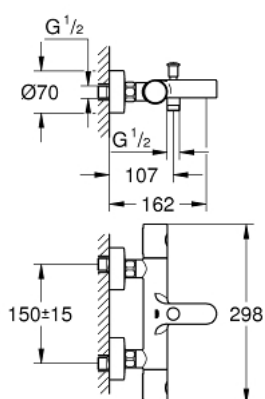

34 215 002 GROHTHERM 1000 COSMOPOLITAN M TERMOSZTÁTOS KÁDCSAPTELEP 1/2"

TERMÉKLEÍRÁS

- Szín: króm
- fali kivitel
- GROHE LongLife felületkezelés
- GROHE MetalGrip ergonomikus fém fogantyú
- GROHE SafeStop fogantyú 38°C-nál biztonsági retesszel
- GROHE SafeStop Plus opcionális hőmérséklet maximalizáló 43°C-nál (csomagolásban)
- GROHE TurboStat tágulótestes termoelem
- beépített elzárószelep
- automatikus váltószelep: kád/zuhany
- GROHE EcoButton mennyiség szabályzó fogantyú takarékgombbal és tetszőlegesen beállítható mennyiség-korlátozóval
- kerámiabetét 1/2", 180°-os elforgatási szöggel
- 1/2"-os zuhanykimenet lent
- gyöngyöztető
- beépített visszafolyásgátló
- beépített szennyfogó szűrővel
- belépő-oldali visszafolyásgátlóval
- S-csatlakozók
- fém fali rozetta
- GROHE EcoJoy technológia a kisebb vízfogyasztás érdekében

34 215 002 GROHTHERM 1000 COSMOPOLITAN M TERMOSZTÁTOS KÁDCSAPTELEP 1/2"

ALKATRÉSZEK , február 2014 – now

- 1: Fém fogantyú 1/2" (Cikkszám 47984000)
- 1.1: Fedőkupak (Cikkszám 6458500M)
- 2: rögzítőgyűrű (Cikkszám 47743000)
- 3: Termosztát kompakt-belső rész 1/2" (Cikkszám 47439000)
- 4: Carbudur kerámiabetét, 1/2" (Cikkszám 45346000)
- 4.1: O-gyűrű Ø18,2 x Ø1,7 (Cikkszám 0392400M)
- 5: Visszafolyásgátló (Cikkszám 47189000)
- 5.1: Szennyfogó szűrő (Cikkszám 0726400M)
- 5.2: Visszafolyásgátló (Cikkszám 08565000)
- 5.3: O-gyűrű Ø17 x Ø2 (Cikkszám 0305500M)
- 6: S-csatlakozó (Cikkszám 12662000)
- 7: Váltógomb (Cikkszám 65648000)
- 8: Átváltó (Cikkszám 65655000)
- 9: Gyöngyöztető (Cikkszám 13926000)
- 10: Visszafolyásgátló (Cikkszám 08565000)
- 11: hosszabbító készlet, 20 mm (Cikkszám 0713000M)*
- 12: Dugókulcs (Cikkszám 19332000)*
- 13: GROHE TurboStat termoelem 1/2" (Cikkszám 47175000)*