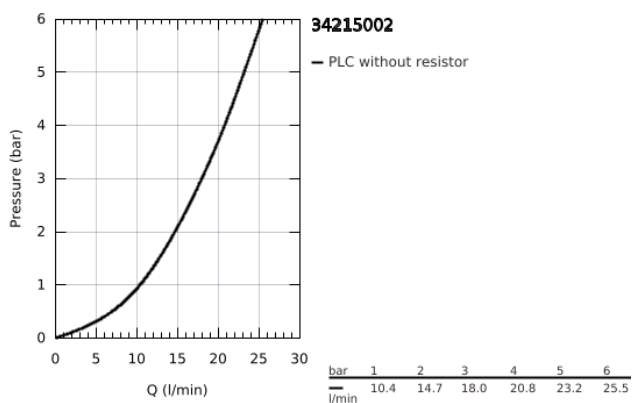

34 215 002 GROHTHERM 1000 COSMOPOLITAN M TERMOSZTÁTOS KÁDCSAPTELEP 1/2"

TERMÉKLEÍRÁS

- Szín: króm
- fali kivitel
- GROHE LongLife felületkezelés
- GROHE MetalGrip ergonomikus fém fogantyú
- GROHE SafeStop fogantyú 38°C-nál biztonsági retesszel
- GROHE SafeStop Plus opcionális hőmérséklet maximalizáló 43°C-nál (csomagolásban)
- GROHE TurboStat tágulótestes termoelem
- beépített elzárószelep
- automatikus váltószelep: kád/zuhany
- GROHE EcoButton mennyiség szabályzó fogantyú takarékgombbal és tetszőlegesen beállítható mennyiség-korlátozóval
- kerámiabetét 1/2", 180°-os elforgatási szöggel
- 1/2"-os zuhanykimenet lent
- gyöngyöztető
- beépített visszafolyásgátló
- beépített szennyfogó szűrővel
- belépő-oldali visszafolyásgátlóval
- S-csatlakozók
- fém fali rozetta
- GROHE EcoJoy technológia a kisebb vízfogyasztás érdekében

34 215 002 GROHTHERM 1000 COSMOPOLITAN M TERMOSZTÁTOS KÁDCSAPTELEP 1/2"

ALKATRÉSZEK , február 2014 – now

- 1: Fém fogantyú 1/2" (Cikkszám 47984000)
- 1.1: Fedőkupak (Cikkszám 6458500M)
- 2: rögzítőgyűrű (Cikkszám 47743000)
- 3: Termosztát kompakt-belső rész 1/2" (Cikkszám 47439000)
- 4: Carbudur kerámiabetét, 1/2" (Cikkszám 45346000)
- 4.1: O-gyűrű Ø18,2 x Ø1,7 (Cikkszám 0392400M)
- 5: Visszafolyásgátló (Cikkszám 47189000)
- 5.1: Szennyfogó szűrő (Cikkszám 0726400M)
- 5.2: Visszafolyásgátló (Cikkszám 08565000)
- 5.3: O-gyűrű Ø17 x Ø2 (Cikkszám 0305500M)
- 6: S-csatlakozó (Cikkszám 12662000)
- 7: Váltógomb (Cikkszám 65648000)
- 8: Átváltó (Cikkszám 65655000)
- 9: Gyöngyöztető (Cikkszám 13926000)
- 10: Visszafolyásgátló (Cikkszám 08565000)
- 11: hosszabbító készlet, 20 mm (Cikkszám 0713000M)*
- 12: Dugókulcs (Cikkszám 19332000)*
- 13: GROHE TurboStat termoelem 1/2" (Cikkszám 47175000)*