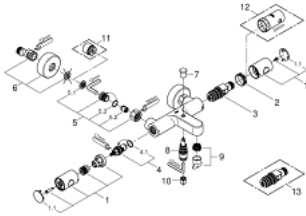

34 215 002 GROHTHERM 1000 COSMOPOLITAN M TERMOSZTÁTOS KÁDCSAPTELEP 1/2"

TERMÉKLEÍRÁS

- Szín: króm
- fali kivitel
- GROHE LongLife felületkezelés
- GROHE MetalGrip ergonomikus fém fogantyú
- GROHE SafeStop fogantyú 38°C-nál biztonsági retesszel
- GROHE SafeStop Plus opcionális hőmérséklet maximalizáló 43°C-nál (csomagolásban)
- GROHE TurboStat tágulótestes termoelem
- beépített elzárószelep
- automatikus váltószelep: kád/zuhany
- GROHE EcoButton mennyiség szabályzó fogantyú takarékgombbal és tetszőlegesen beállítható mennyiség-korlátozóval
- kerámiabetét 1/2", 180°-os elforgatási szöggel
- 1/2"-os zuhanykimenet lent
- gyöngyöztető
- beépített visszafolyásgátló
- beépített szennyfogó szűrővel
- belépő-oldali visszafolyásgátlóval
- S-csatlakozók
- fém fali rozetta
- GROHE EcoJoy technológia a kisebb vízfogyasztás érdekében

34 215 002 GROHTHERM 1000 COSMOPOLITAN M TERMOSZTÁTOS KÁDCSAPTELEP 1/2"

ALKATRÉSZEK , február 2014 – now

- 1: Fém fogantyú 1/2" (Cikkszám 47984000)
- 1.1: Fedőkupak (Cikkszám 6458500M)
- 2: rögzítőgyűrű (Cikkszám 47743000)
- 3: Termosztát kompakt-belső rész 1/2" (Cikkszám 47439000)
- 4: Carbudur kerámiabetét, 1/2" (Cikkszám 45346000)
- 4.1: O-gyűrű Ø18,2 x Ø1,7 (Cikkszám 0392400M)
- 5: Visszafolyásgátló (Cikkszám 47189000)
- 5.1: Szennyfogó szűrő (Cikkszám 0726400M)
- 5.2: Visszafolyásgátló (Cikkszám 08565000)
- 5.3: O-gyűrű Ø17 x Ø2 (Cikkszám 0305500M)
- 6: S-csatlakozó (Cikkszám 12662000)
- 7: Váltógomb (Cikkszám 65648000)
- 8: Átváltó (Cikkszám 65655000)
- 9: Gyöngyöztető (Cikkszám 13926000)
- 10: Visszafolyásgátló (Cikkszám 08565000)
- 11: hosszabbító készlet, 20 mm (Cikkszám 0713000M)*
- 12: Dugókulcs (Cikkszám 19332000)*
- 13: GROHE TurboStat termoelem 1/2" (Cikkszám 47175000)*