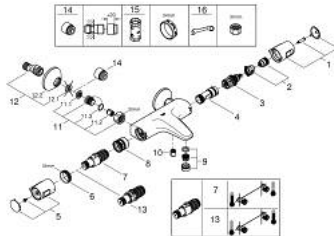

## 34 227 002 PRECISION TREND TERMOSZTÁTOS KÁDCSAPTELEP 1/2"

### TERMÉKLEÍRÁS

- Szín: króm
- fali kivitel
- GROHE CoolTouch hűtött felületű csapteleptest
- GROHE LongLife felületkezelés
- GROHE TurboStat táglótestes termoelem
- GROHE MetalGrip ergonomikus fém fogantyú
- GROHE SafeStop fogantyú 38°C-nál biztonsági retesszel
- GROHE SafeStop Plus opcionális hőmérséklet maximalizáló 43°C-nál (csomagolásban)
- GROHE AquaDimmer több funkcióval:
  - mennyiség szabályozó
  - integrált GROHE EcoButton (víztakarékos gomb víztakarékos megállítással zuhanyfunkciónál)
  - irányváltó: kád/zuhany
- beépített elzáró szelep
- 1/2"-os zuhanykimenet lent
- gyöngyöztető
- beépített visszafolyásgátló
- S-csatlakozók
- beépített szennyfogó szűrővel
- fém fali rozetta
- belépő-oldali visszafolyásgátlóval
- A GROHE QuickSpanner csak a krómozott változatban található

### ALKATRÉSZEK , szeptember 2014 – now

- 1: Elzáró fogantyú (Cikkszám 47991000)
- 2: ütköző (Cikkszám 47977000)
- 3: Aquadimmer (Cikkszám 12433000)
- 4: víz-vezetés (Cikkszám 47751000)
- 5: Fogantyú (Cikkszám 47992000)
- 6: rögzítőgyűrű (Cikkszám 47743000)
- 7: Termosztát kompakt-belső rész 1/2" (Cikkszám 47439000)
- 8: Vezető (Cikkszám 47975000)
- 9: Gyöngyöztető (Cikkszám 13941000)
- 10: Visszafolyásgátló (Cikkszám 08565000)
- 11: Visszafolyásgátló (Cikkszám 47189000)
- 11.1: Szennyfogó szűrő (Cikkszám 0726400M)
- 11.2: Visszafolyásgátló (Cikkszám 08565000)
- 11.3: O-gyűrű Ø17 x Ø2 (Cikkszám 0305500M)
- 12: S-csatlakozó (Cikkszám 12075000)
- 12.1: Tömítés (Cikkszám 0138600M)
- 12.2: Rozetta (Cikkszám 0221000M)
- 13: GROHE TurboStat termoelem 1/2" (Cikkszám 47175000)\*
- 14: hosszabítókészlet, 20 mm (Cikkszám 0713000M)\*
- 15: Dugókulcs (Cikkszám 19332000)\*
- 16: Speciális kulcs (Cikkszám 19377000)\*