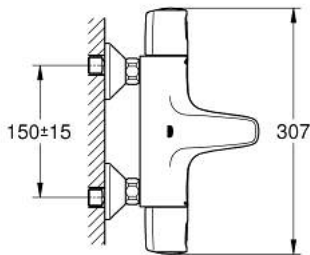

## 34 227 002 PRECISION TREND TERMOSZTÁTOS KÁDCSAPTELEP 1/2"

### TERMÉKLEÍRÁS

- Szín: króm
- fali kivitel
- GROHE CoolTouch hűtött felületű csapteleptest
- GROHE LongLife felületkezelés
- GROHE TurboStat táglótestes termoelem
- GROHE MetalGrip ergonomikus fém fogantyú
- GROHE SafeStop fogantyú 38°C-nál biztonsági retesszel
- GROHE SafeStop Plus opcionális hőmérséklet maximalizáló 43°C-nál (csomagolásban)
- GROHE AquaDimmer több funkcióval:
  - mennyiség szabályozó
  - integrált GROHE EcoButton (víztakarékos gomb víztakarékos megállítással zuhanyfunkciónál)
  - irányváltó: kád/zuhany
- beépített elzáró szelep
- 1/2"-os zuhanykimenet lent
- gyöngyöztető
- beépített visszafolyásgátló
- S-csatlakozók
- beépített szennyfogó szűrővel
- fém fali rozetta
- belépő-oldali visszafolyásgátlóval
- A GROHE QuickSpanner csak a krómozott változatban található