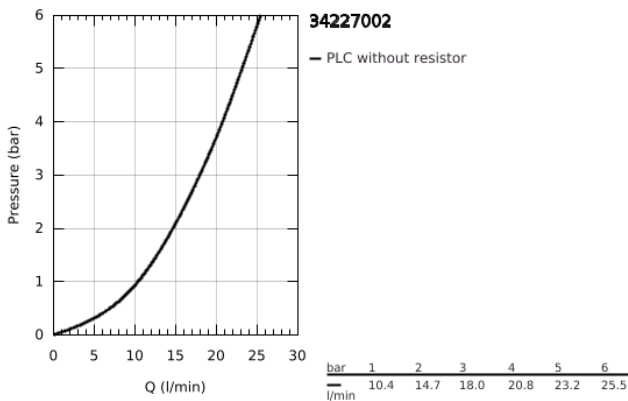

## 34 227 002 PRECISION TREND TERMOSZTÁTOS KÁDCSAPTELEP 1/2"

### TERMÉKLEÍRÁS

- Szín: króm
- fali kivitel
- GROHE CoolTouch hűtött felületű csapteleptest
- GROHE LongLife felületkezelés
- GROHE TurboStat táglótestes termoelem
- GROHE MetalGrip ergonomikus fém fogantyú
- GROHE SafeStop fogantyú 38°C-nál biztonsági retesszel
- GROHE SafeStop Plus opcionális hőmérséklet maximalizáló 43°C-nál (csomagolásban)
- GROHE AquaDimmer több funkcióval:
  - mennyiség szabályozó
  - integrált GROHE EcoButton (víztakarékos gomb víztakarékos megállítással zuhanyfunkciónál)
  - irányváltó: kád/zuhany
- beépített elzáró szelep
- 1/2"-os zuhanykimenet lent
- gyöngyöztető
- beépített visszafolyásgátló
- S-csatlakozók
- beépített szennyfogó szűrővel
- fém fali rozetta
- belépő-oldali visszafolyásgátlóval
- A GROHE QuickSpanner csak a krómozott változatban található