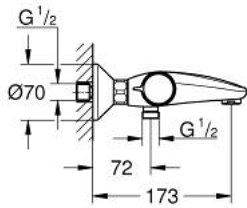

## 34 227 002 PRECISION TREND TERMOSZTÁTOS KÁDCSAPTELEP 1/2"

### TERMÉKLEÍRÁS

- Szín: króm
- fali kivitel
- GROHE CoolTouch hűtött felületű csapteleptest
- GROHE LongLife felületkezelés
- GROHE TurboStat táglótestes termoelem
- GROHE MetalGrip ergonomikus fém fogantyú
- GROHE SafeStop fogantyú 38°C-nál biztonsági retesszel
- GROHE SafeStop Plus opcionális hőmérséklet maximalizáló 43°C-nál (csomagolásban)
- GROHE AquaDimmer több funkcióval:
  - mennyiség szabályozó
  - integrált GROHE EcoButton (víztakarékos gomb víztakarékos megállítással zuhanyfunkciónál)
  - irányváltó: kád/zuhany
- beépített elzáró szelep
- 1/2"-os zuhanykimenet lent
- gyöngyöztető
- beépített visszafolyásgátló
- S-csatlakozók
- beépített szennyfogó szűrővel
- fém fali rozetta
- belépő-oldali visszafolyásgátlóval
- A GROHE QuickSpanner csak a krómozott változatban található