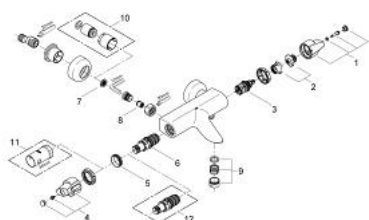

### TERMÉKLEÍRÁS

- Szín: króm
- fali kivitel
- GROHE CoolTouch hűtött felületű csapteleptest
- GROHE TurboStat tágulótestes termoelem
- beépített elzárószelep
- Aquadimmer
- - mennyiség szabályozó
- - irányváltó: kád/zuhany
- GROHE SafeStop fogantyú 38°C-nál biztonsági retesszel
- 1/2"-os zuhanykimenet lent
- gyöngyöztető
- beépített visszafolyásgátlóval és szennyfogó szűrővel
- rejtett S-csatlakozókkal
- belépő-oldali visszafolyásgátlóval
- GROHE EcoJoy technológia a kisebb vízfogyasztás érdekében
- GROHE LongLife felületkezelés

### ALKATRÉSZEK , június 2005 – now

- 1: záró-fogantyú (Cikkszám 47771000)
- 2: ütköző (Cikkszám 47750000)
- 3: Aquadimmer (Cikkszám 12433000)
- 4: hőfok-beállító fogantyú Neotherm (Cikkszám 47772000)
- 5: rögzítőgyűrű (Cikkszám 47743000)
- 6: Termosztát kompakt-belső rész 1/2" (Cikkszám 47439000)
- 7: Szennyfogó szűrő (Cikkszám 0726400M)
- 8: Visszafolyásgátló (Cikkszám 08565000)
- 9: Gyöngyöztető (Cikkszám 13927000)
- 10: hosszabbító készlet, 30 mm (Cikkszám 46238000)\*
- 11: Dugókulcs (Cikkszám 19332000)\*
- 12: GROHE TurboStat termoelem 1/2" (Cikkszám 47175000)\*