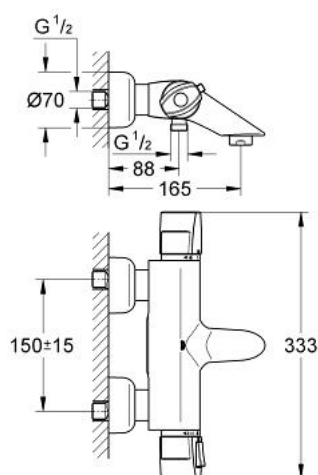

### TERMÉKLEÍRÁS

- Szín: króm
- fali kivitel
- GROHE CoolTouch hűtött felületű csapteleptest
- GROHE TurboStat tágulótestes termoelem
- beépített elzárószelep
- Aquadimmer
- - mennyiség szabályozó
- - irányváltó: kád/zuhany
- GROHE SafeStop fogantyú 38°C-nál biztonsági retesszel
- 1/2"-os zuhanykimenet lent
- gyöngyöztető
- beépített visszafolyásgátlóval és szennyfogó szűrővel
- rejtett S-csatlakozókkal
- belépő-oldali visszafolyásgátlóval
- GROHE EcoJoy technológia a kisebb vízfogyasztás érdekében
- GROHE LongLife felületkezelés