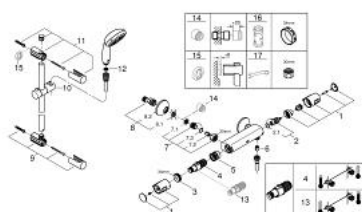

34 237 002 PRECISION TREND TERMOSZTÁTOS ZUHANYCSAPTELEP 1/2" ZUHANYGARNITÚRÁVAL

TERMÉKLEÍRÁS

- Szín: króm
- az alábbiakból áll:
 - Precision Trend termosztátos zuhanykeverő 1/2" (34 229)
 - Vitalio Start 100 zuhanygarnitúra, 3-féle vízsugárral, 600 mm (26 032 000)
 - GROHE EcoJoy technológia a kisebb vízfogyasztás érdekében
 - Inner WaterGuide - belső szigetelés a felület
 - GROHE DreamSpray tökéletes zuhanyugár
 - GROHE LongLife felületkezelés
 - GROHE SpeedClean vízkőmentesítő fúvókákkal
 - Űtésálló szilikongyűrű megakadályozza a károsodást a zuhany lejtésekor
 - csavarozható (csavarok és tiplik a csomagban) vagy ragasztható (GROHE QuickGlue S 41 247 000 külön kapható - 2 db szükséges)
 - tartóerő: max. 20 kg
 - a megadott tartóképesség csak statikus (lassan alkalmazott) terhelésre és rendeltetésszerű használatra érvényes
 - QuickSpanner mellékelve

34 237 002 PRECISION TREND TERMOSZTÁTOS ZUHANYCSAPTELEP 1/2" ZUHANYGARNITÚRÁVAL

ALKATRÉSZEK , szeptember 2014 – now

- 1: Fogantyú (Cikkszám 47992000)
- 2: Carbodur kerámiabetét, 1/2" (Cikkszám 45346000)
- 2.1: O-gyűrű Ø18,2 x Ø1,7 (Cikkszám 0392400M)
- 3: rögzítőgyűrű (Cikkszám 47743000)
- 4: Termosztát kompakt-belső rész 1/2" (Cikkszám 47439000)
- 5: Vezető (Cikkszám 47975000)
- 6: Visszafolyásgátló (Cikkszám 08565000)
- 7: Visszafolyásgátló (Cikkszám 47189000)
- 7.1: Szennyfogó szűrő (Cikkszám 0726400M)
- 7.2: Visszafolyásgátló (Cikkszám 08565000)
- 7.3: O-gyűrű Ø17 x Ø2 (Cikkszám 0305500M)
- 8: S-csatlakozó (Cikkszám 12075000)
- 8.1: Tömítés (Cikkszám 0138600M)
- 8.2: Rozetta (Cikkszám 0221000M)
- 9: Zuhanyrúd-tartó (Cikkszám 48095000)
- 10: Csúszóelem (Cikkszám 12140000)
- 11: Zuhanyrúd-tartó (Cikkszám 48097000)
- 12: Szűrő (Cikkszám 0700200M)
- 13: GROHE TurboStat termoelem 1/2" (Cikkszám 47175000)*
- 14: hosszabbító készlet, 20 mm (Cikkszám 0713000M)*
- 15: Kiegészítő lemez (Cikkszám 48051000)*
- 16: Dugókulcs (Cikkszám 19332000)*
- 17: Speciális kulcs (Cikkszám 19377000)*