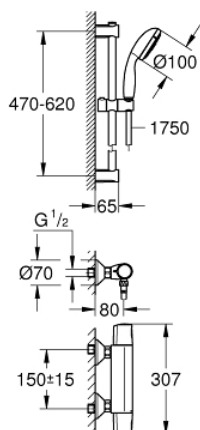

34 237 002 PRECISION TREND TERMOSZTÁTOS ZUHANYCSAPTELEP 1/2" ZUHANYGARNITÚRÁVAL

TERMÉKLEÍRÁS

- Szín: króm
- az alábbiakból áll:
 - Precision Trend termosztátos zuhanykeverő 1/2" (34 229)
 - Vitalio Start 100 zuhanygarnitúra, 3-féle vízsugárral, 600 mm (26 032 000)
 - GROHE EcoJoy technológia a kisebb vízfogyasztás érdekében
 - Inner WaterGuide - belső szigetelés a felület
 - GROHE DreamSpray tökéletes zuhanyugár
 - GROHE LongLife felületkezelés
 - GROHE SpeedClean vízkőmentesítő fúvókákkal
 - Űtésálló szilikongyűrű megakadályozza a károsodást a zuhany lejtésekor
 - csavarozható (csavarok és tiplik a csomagban) vagy ragasztható (GROHE QuickGlue S 41 247 000 külön kapható - 2 db szükséges)
 - tartóerő: max. 20 kg
 - a megadott tartóképesség csak statikus (lassan alkalmazott) terhelésre és rendeltetésszerű használatra érvényes
 - QuickSpanner mellékelve

34 237 002 PRECISION TREND TERMOSZTÁTOS ZUHANYCSAPTELEP 1/2" ZUHANYGARNITÚRÁVAL

ALKATRÉSZEK , szeptember 2014 – now

- 1: Fogantyú (Cikkszám 47992000)
- 2: Carbodur kerámiabetét, 1/2" (Cikkszám 45346000)
- 2.1: O-gyűrű Ø18,2 x Ø1,7 (Cikkszám 0392400M)
- 3: rögzítőgyűrű (Cikkszám 47743000)
- 4: Termosztát kompakt-belső rész 1/2" (Cikkszám 47439000)
- 5: Vezető (Cikkszám 47975000)
- 6: Visszafolyásgátló (Cikkszám 08565000)
- 7: Visszafolyásgátló (Cikkszám 47189000)
- 7.1: Szennyfogó szűrő (Cikkszám 0726400M)
- 7.2: Visszafolyásgátló (Cikkszám 08565000)
- 7.3: O-gyűrű Ø17 x Ø2 (Cikkszám 0305500M)
- 8: S-csatlakozó (Cikkszám 12075000)
- 8.1: Tömítés (Cikkszám 0138600M)
- 8.2: Rozetta (Cikkszám 0221000M)
- 9: Zuhanyrúd-tartó (Cikkszám 48095000)
- 10: Csúszóelem (Cikkszám 12140000)
- 11: Zuhanyrúd-tartó (Cikkszám 48097000)
- 12: Szűrő (Cikkszám 0700200M)
- 13: GROHE TurboStat termoelem 1/2" (Cikkszám 47175000)*
- 14: hosszabbító készlet, 20 mm (Cikkszám 0713000M)*
- 15: Kiegészítő lemez (Cikkszám 48051000)*
- 16: Dugókulcs (Cikkszám 19332000)*
- 17: Speciális kulcs (Cikkszám 19377000)*