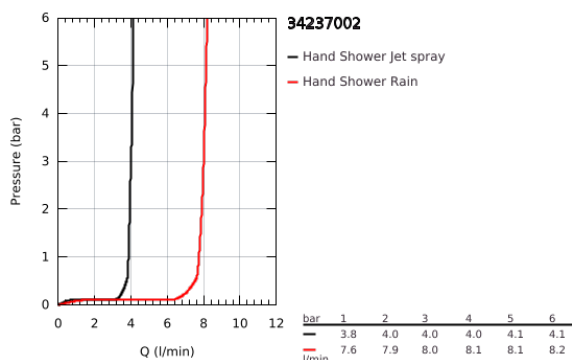

34 237 002 PRECISION TREND TERMOSZTÁTOS ZUHANYCSAPTELEP 1/2" ZUHANYGARNITÚRÁVAL

TERMÉKLEÍRÁS

- Szín: króm
- az alábbiakból áll:
 - Precision Trend termosztátos zuhanykeverő 1/2" (34 229)
 - Vitalio Start 100 zuhanygarnitúra, 3-féle vízsugárral, 600 mm (26 032 000)
 - GROHE EcoJoy technológia a kisebb vízfogyasztás érdekében
 - Inner WaterGuide - belső szigetelés a felület
 - GROHE DreamSpray tökéletes zuhanyugár
 - GROHE LongLife felületkezelés
 - GROHE SpeedClean vízkőmentesítő fúvókákkal
 - Űtésálló szilikongyűrű megakadályozza a károsodást a zuhany lejtésekor
 - csavarozható (csavarok és tiplik a csomagban) vagy ragasztható (GROHE QuickGlue S 41 247 000 külön kapható - 2 db szükséges)
 - tartóerő: max. 20 kg
 - a megadott tartóképesség csak statikus (lassan alkalmazott) terhelésre és rendeltetésszerű használatra érvényes
 - QuickSpanner mellékelve

34 237 002 PRECISION TREND TERMOSZTÁTOS ZUHANYCSAPTELEP 1/2" ZUHANYGARNITÚRÁVAL

ALKATRÉSZEK , szeptember 2014 – now

- 1: Fogantyú (Cikkszám 47992000)
- 2: Carbodur kerámiabetét, 1/2" (Cikkszám 45346000)
- 2.1: O-gyűrű Ø18,2 x Ø1,7 (Cikkszám 0392400M)
- 3: rögzítőgyűrű (Cikkszám 47743000)
- 4: Termosztát kompakt-belső rész 1/2" (Cikkszám 47439000)
- 5: Vezető (Cikkszám 47975000)
- 6: Visszafolyásgátló (Cikkszám 08565000)
- 7: Visszafolyásgátló (Cikkszám 47189000)
- 7.1: Szennyfogó szűrő (Cikkszám 0726400M)
- 7.2: Visszafolyásgátló (Cikkszám 08565000)
- 7.3: O-gyűrű Ø17 x Ø2 (Cikkszám 0305500M)
- 8: S-csatlakozó (Cikkszám 12075000)
- 8.1: Tömítés (Cikkszám 0138600M)
- 8.2: Rozetta (Cikkszám 0221000M)
- 9: Zuhanyrúd-tartó (Cikkszám 48095000)
- 10: Csúszóelem (Cikkszám 12140000)
- 11: Zuhanyrúd-tartó (Cikkszám 48097000)
- 12: Szűrő (Cikkszám 0700200M)
- 13: GROHE TurboStat termoelem 1/2" (Cikkszám 47175000)*
- 14: hosszabbító készlet, 20 mm (Cikkszám 0713000M)*
- 15: Kiegészítő lemez (Cikkszám 48051000)*
- 16: Dugókulcs (Cikkszám 19332000)*
- 17: Speciális kulcs (Cikkszám 19377000)*