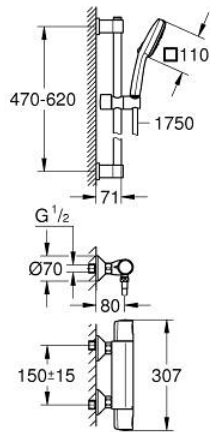

34 237 003 PRECISION TREND TERMOSZTÁTOS ZUHANYCSAPTELEP 1/2"

TERMÉKLEÍRÁS

- Szín: króm
- with shower rail set 3 sprays (Rain, Jet, Massage)
- az alábbiakból áll:
 - Precision Trend termosztátos zuhanykeverő 1/2" (34 229)
 - Vitalio Comfort 110 shower rail set, 600 mm (26 096)
 - csavarozható (csavarok és tiplik a csomagban) vagy ragasztható (GROHE QuickGlue S 41 247 000 külön kapható - 2 db szükséges)
 - holding force shower rail: max. 20 kg
 - a megadott tartóképesség csak statikus (lassan alkalmazott) terhelésre és rendeltetés szerű használatra érvényes
- 5 színű csomagolás
- QuickSpanner mellékelve
- Fogasztói verzió