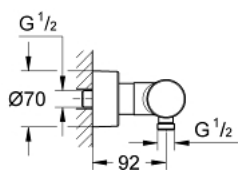

34 274 000 GROHTHERM 3000 COSMOPOLITAN TERMOSZTÁTOS ZUHANYCSAPTELEP 1/2"

TERMÉKLEÍRÁS

- Szín: króm
- fali kivitel
- 100% GROHE CoolTouch, amely tartalmazza a biztonsági csaptest + S-idomok CoolTouch rozettával
- GROHE LongLife felületkezelés
- GROHE SafeStop fogantyú 38°C-nál biztonsági retesszel
- GROHE SafeStop Plus opcionális hőmérséklet maximalizáló 43°C-nál (csomagolásban)
- GROHE TurboStat táglótestes termoelem
- beépített elzáróselepek
- vízmennyiség állító fogantyú FlowControl Button-nal
- integrált FlowControl Button (víztakarékos gomb víztakarékos megállítással zuhanyfunkciónál)
- Carbodur belső rész, 1/2", 180°
- 1/2"-os zuhanykimenet lent
- beépített visszafolyásgátló
- beépített szennyfogó szűrővel
- belépő-oldali visszafolyásgátlóval
- rejtett S-idomok, CoolTouch takarórozetták faliszigeteléssel

34 274 000 GROHTHERM 3000 COSMOPOLITAN TERMOSZTÁTOS ZUHANYCSAPTELEP 1/2"

ALKATRÉSZEK , szeptember 2007 – now

- 1: Fogantyú (Cikkszám 47803000)
- 2: Carbodur kerámiabetét, 1/2" (Cikkszám 45346000)
- 2.1: O-gyűrű Ø18,2 x Ø1,7 (Cikkszám 0392400M)
- 3: rögzítőgyűrű (Cikkszám 47743000)
- 4: Termosztát kompakt-belső rész 1/2" (Cikkszám 47439000)
- 5: Visszafolyásgátló (Cikkszám 47189000)
- 5.1: Szennyfogó szűrő (Cikkszám 0726400M)
- 5.2: Visszafolyásgátló (Cikkszám 08565000)
- 5.3: O-gyűrű Ø17 x Ø2 (Cikkszám 0305500M)
- 6: S-csatlakozó (Cikkszám 12693000)
- 7: hosszabbító készlet, 30 mm (Cikkszám 46238000)*
- 8: Dugókulcs (Cikkszám 19332000)*
- 9: GROHE TurboStat termoelem 1/2" (Cikkszám 47175000)*
- 10: hőfok-beállító fogantyú (Cikkszám 47811000)*