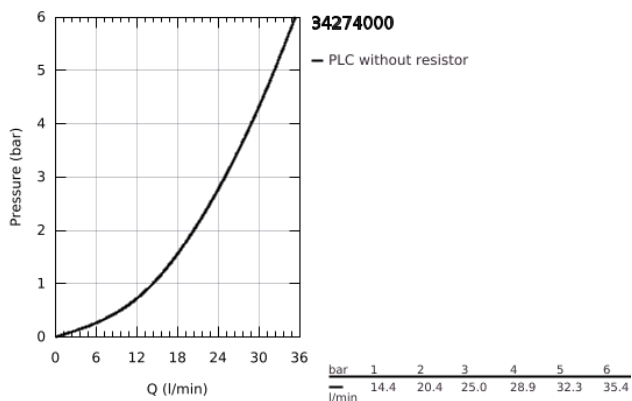

34 274 000 GROHTHERM 3000 COSMOPOLITAN TERMOSZTÁTOS ZUHANYCSAPTELEP 1/2"

TERMÉKLEÍRÁS

- Szín: króm
- fali kivitel
- 100% GROHE CoolTouch, amely tartalmazza a biztonsági csaptest + S-idomok CoolTouch rozettával
- GROHE LongLife felületkezelés
- GROHE SafeStop fogantyú 38°C-nál biztonsági retesszel
- GROHE SafeStop Plus opcionális hőmérséklet maximalizáló 43°C-nál (csomagolásban)
- GROHE TurboStat táglótestes termoelem
- beépített elzáróselepek
- vízmennyiség állító fogantyú FlowControl Button-nal
- integrált FlowControl Button (víztakarékos gomb víztakarékos megállítással zuhanyfunkciónál)
- Carbodur belső rész, 1/2", 180°
- 1/2"-os zuhanykimenet lent
- beépített visszafolyásgátló
- beépített szennyfogó szűrővel
- belépő-oldali visszafolyásgátlóval
- rejtett S-idomok, CoolTouch takarórozetták faliszigeteléssel

34 274 000 GROHTHERM 3000 COSMOPOLITAN TERMOSZTÁTOS ZUHANYCSAPTELEP 1/2"

ALKATRÉSZEK , szeptember 2007 – now

- 1: Fogantyú (Cikkszám 47803000)
- 2: Carbodur kerámiabetét, 1/2" (Cikkszám 45346000)
- 2.1: O-gyűrű Ø18,2 x Ø1,7 (Cikkszám 0392400M)
- 3: rögzítőgyűrű (Cikkszám 47743000)
- 4: Termosztát kompakt-belső rész 1/2" (Cikkszám 47439000)
- 5: Visszafolyásgátló (Cikkszám 47189000)
- 5.1: Szennyfogó szűrő (Cikkszám 0726400M)
- 5.2: Visszafolyásgátló (Cikkszám 08565000)
- 5.3: O-gyűrű Ø17 x Ø2 (Cikkszám 0305500M)
- 6: S-csatlakozó (Cikkszám 12693000)
- 7: hosszabbító készlet, 30 mm (Cikkszám 46238000)*
- 8: Dugókulcs (Cikkszám 19332000)*
- 9: GROHE TurboStat termoelem 1/2" (Cikkszám 47175000)*
- 10: hőfok-beállító fogantyú (Cikkszám 47811000)*