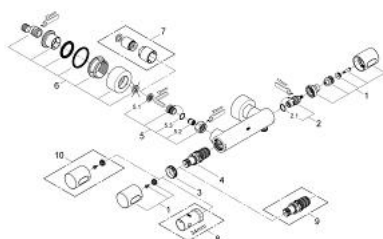

34 274 000 GROHTHERM 3000 COSMOPOLITAN TERMOSZTÁTOS ZUHANYCSAPTELEP 1/2"

TERMÉKLEÍRÁS

- Szín: króm
- fali kivitel
- 100% GROHE CoolTouch, amely tartalmazza a biztonsági csaptest + S-idomok CoolTouch rozettával
- GROHE LongLife felületkezelés
- GROHE SafeStop fogantyú 38°C-nál biztonsági retesszel
- GROHE SafeStop Plus opcionális hőmérséklet maximalizáló 43°C-nál (csomagolásban)
- GROHE TurboStat táglótestes termoelem
- beépített elzáróselepek
- vízmennyiség állító fogantyú FlowControl Button-nal
- integrált FlowControl Button (víztakarékos gomb víztakarékos megállítással zuhanyfunkciónál)
- Carbodur belső rész, 1/2", 180°
- 1/2"-os zuhanykimenet lent
- beépített visszafolyásgátló
- beépített szennyfogó szűrővel
- belépő-oldali visszafolyásgátlóval
- rejtett S-idomok, CoolTouch takarórozetták faliszigeteléssel

34 274 000 GROHTHERM 3000 COSMOPOLITAN TERMOSZTÁTOS ZUHANYCSAPTELEP 1/2"

ALKATRÉSZEK , szeptember 2007 – now

- 1: Fogantyú (Cikkszám 47803000)
- 2: Carbodur kerámiabetét, 1/2" (Cikkszám 45346000)
- 2.1: O-gyűrű Ø18,2 x Ø1,7 (Cikkszám 0392400M)
- 3: rögzítőgyűrű (Cikkszám 47743000)
- 4: Termosztát kompakt-belső rész 1/2" (Cikkszám 47439000)
- 5: Visszafolyásgátló (Cikkszám 47189000)
- 5.1: Szennyfogó szűrő (Cikkszám 0726400M)
- 5.2: Visszafolyásgátló (Cikkszám 08565000)
- 5.3: O-gyűrű Ø17 x Ø2 (Cikkszám 0305500M)
- 6: S-csatlakozó (Cikkszám 12693000)
- 7: hosszabbító készlet, 30 mm (Cikkszám 46238000)*
- 8: Dugókulcs (Cikkszám 19332000)*
- 9: GROHE TurboStat termoelem 1/2" (Cikkszám 47175000)*
- 10: hőfok-beállító fogantyú (Cikkszám 47811000)*