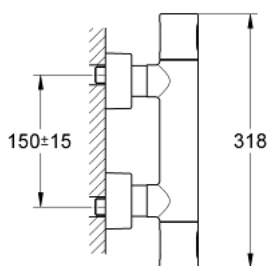

34 274 000 GROHTHERM 3000 COSMOPOLITAN TERMOSZTÁTOS ZUHANYCSAPTELEP 1/2"

TERMÉKLEÍRÁS

- Szín: króm
- fali kivitel
- 100% GROHE CoolTouch, amely tartalmazza a biztonsági csaptest + S-idomok CoolTouch rozettával
- GROHE LongLife felületkezelés
- GROHE SafeStop fogantyú 38°C-nál biztonsági retesszel
- GROHE SafeStop Plus opcionális hőmérséklet maximalizáló 43°C-nál (csomagolásban)
- GROHE TurboStat táglótestes termoelem
- beépített elzáróselepek
- vízmennyiség állító fogantyú FlowControl Button-nal
- integrált FlowControl Button (víztakarékos gomb víztakarékos megállítással zuhanyfunkciónál)
- Carbodur belső rész, 1/2", 180°
- 1/2"-os zuhanykimenet lent
- beépített visszafolyásgátló
- beépített szennyfogó szűrővel
- belépő-oldali visszafolyásgátlóval
- rejtett S-idomok, CoolTouch takarórozetták faliszigeteléssel

34 274 000 GROHTHERM 3000 COSMOPOLITAN TERMOSZTÁTOS ZUHANYCSAPTELEP 1/2"

ALKATRÉSZEK , szeptember 2007 – now

- 1: Fogantyú (Cikkszám 47803000)
- 2: Carbodur kerámiabetét, 1/2" (Cikkszám 45346000)
- 2.1: O-gyűrű Ø18,2 x Ø1,7 (Cikkszám 0392400M)
- 3: rögzítőgyűrű (Cikkszám 47743000)
- 4: Termosztát kompakt-belső rész 1/2" (Cikkszám 47439000)
- 5: Visszafolyásgátló (Cikkszám 47189000)
- 5.1: Szennyfogó szűrő (Cikkszám 0726400M)
- 5.2: Visszafolyásgátló (Cikkszám 08565000)
- 5.3: O-gyűrű Ø17 x Ø2 (Cikkszám 0305500M)
- 6: S-csatlakozó (Cikkszám 12693000)
- 7: hosszabbító készlet, 30 mm (Cikkszám 46238000)*
- 8: Dugókulcs (Cikkszám 19332000)*
- 9: GROHE TurboStat termoelem 1/2" (Cikkszám 47175000)*
- 10: hőfok-beállító fogantyú (Cikkszám 47811000)*