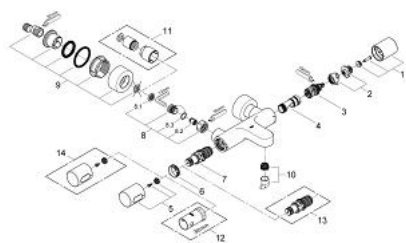

### TERMÉKLEÍRÁS

- Szín: króm
- fali kivitel
- 100% GROHE CoolTouch, amely tartalmazza a biztonsági csaptest + S-idomok CoolTouch rozettával
- GROHE LongLife felületkezelés
- GROHE SafeStop fogantyú 38°C-nál biztonsági retesszel
- GROHE SafeStop Plus opcionális hőmérséklet maximalizáló 43°C-nál (csomagolásban)
- GROHE TurboStat tágulótestes termoelem
- beépített elzárószelep
- Aquadimmer
- - mennyiség szabályozó
- - irányváltó: kád/zuhany
- 1/2"-os zuhanykimenet lent
- gyöngyöztető
- beépített visszafolyásgátló
- beépített szennyfogó szűrővel
- belépő-oldali visszafolyásgátlóval
- rejtett S-idomok, CoolTouch takarórozetták faliszigeteléssel
- GROHE EcoJoy technológia a kisebb vízfogyasztás érdekében

### ALKATRÉSZEK , július 2009 – now

- 1: Aquadimmer handle (Cikkszám 47804000)
  - 2: ütköző (Cikkszám 47723000)
  - 3: Aquadimmer (Cikkszám 12433000)
  - 4: víz-vezetés (Cikkszám 47751000)
  - 5: Fogantyú (Cikkszám 47803000)
  - 6: rögzítőgyűrű (Cikkszám 47743000)
  - 7: Termosztát kompakt-belső rész 1/2" (Cikkszám 47439000)
  - 8: Visszafolyásgátló (Cikkszám 47189000)
  - 8.1: Szennyfogó szűrő (Cikkszám 0726400M)
  - 8.2: Visszafolyásgátló (Cikkszám 08565000)
  - 8.3: O-gyűrű Ø17 x Ø2 (Cikkszám 0305500M)
  - 9: S-csatlakozó (Cikkszám 12693000)
  - 10: Gyöngyöztető (Cikkszám 13926000)
  - 11: hosszabbító készlet, 30 mm (Cikkszám 46238000)\*
  - 12: Dugókulcs (Cikkszám 19332000)\*
  - 13: GROHE TurboStat termoelem 1/2" (Cikkszám 47175000)\*
  - 14: hőfok-beállító fogantyú (Cikkszám 47811000)\*
- \* Opcionális kiegészítők