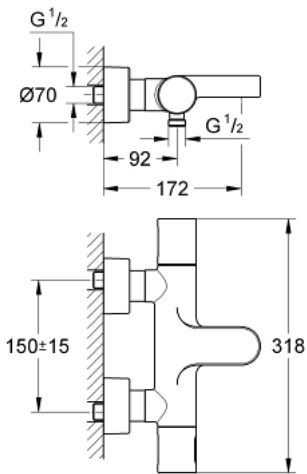

### TERMÉKLEÍRÁS

- Szín: króm
- fali kivitel
- 100% GROHE CoolTouch, amely tartalmazza a biztonsági csaptest + S-idomok CoolTouch rozettával
- GROHE LongLife felületkezelés
- GROHE SafeStop fogantyú 38°C-nál biztonsági retesszel
- GROHE SafeStop Plus opcionális hőmérséklet maximalizáló 43°C-nál (csomagolásban)
- GROHE TurboStat tágulótestes termoelem
- beépített elzárószelep
- Aquadimmer
- - mennyiség szabályozó
- - irányváltó: kád/zuhany
- 1/2"-os zuhanykimenet lent
- gyöngyöztető
- beépített visszafolyásgátló
- beépített szennyfogó szűrővel
- belépő-oldali visszafolyásgátlóval
- rejtett S-idomok, CoolTouch takarórozetták faliszigeteléssel
- GROHE EcoJoy technológia a kisebb vízfogyasztás érdekében

### ALKATRÉSZEK , július 2009 – now

- 1: Aquadimmer handle (Cikkszám 47804000)
  - 2: ütköző (Cikkszám 47723000)
  - 3: Aquadimmer (Cikkszám 12433000)
  - 4: víz-vezetés (Cikkszám 47751000)
  - 5: Fogantyú (Cikkszám 47803000)
  - 6: rögzítőgyűrű (Cikkszám 47743000)
  - 7: Termosztát kompakt-belső rész 1/2" (Cikkszám 47439000)
  - 8: Visszafolyásgátló (Cikkszám 47189000)
  - 8.1: Szennyfogó szűrő (Cikkszám 0726400M)
  - 8.2: Visszafolyásgátló (Cikkszám 08565000)
  - 8.3: O-gyűrű Ø17 x Ø2 (Cikkszám 0305500M)
  - 9: S-csatlakozó (Cikkszám 12693000)
  - 10: Gyöngyöztető (Cikkszám 13926000)
  - 11: hosszabbító készlet, 30 mm (Cikkszám 46238000)\*
  - 12: Dugókulcs (Cikkszám 19332000)\*
  - 13: GROHE TurboStat termoelem 1/2" (Cikkszám 47175000)\*
  - 14: hőfok-beállító fogantyú (Cikkszám 47811000)\*
- \* Opcionális kiegészítők