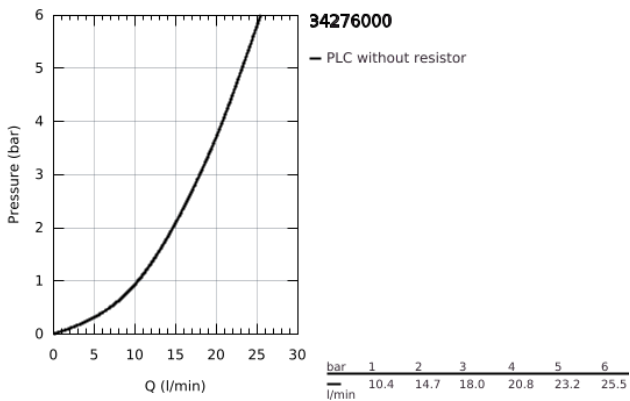

### TERMÉKLEÍRÁS

- Szín: króm
- fali kivitel
- 100% GROHE CoolTouch, amely tartalmazza a biztonsági csaptest + S-idomok CoolTouch rozettával
- GROHE LongLife felületkezelés
- GROHE SafeStop fogantyú 38°C-nál biztonsági retesszel
- GROHE SafeStop Plus opcionális hőmérséklet maximalizáló 43°C-nál (csomagolásban)
- GROHE TurboStat tágulótestes termoelem
- beépített elzárószelep
- Aquadimmer
- - mennyiség szabályozó
- - irányváltó: kád/zuhany
- 1/2"-os zuhanykimenet lent
- gyöngyöztető
- beépített visszafolyásgátló
- beépített szennyfogó szűrővel
- belépő-oldali visszafolyásgátlóval
- rejtett S-idomok, CoolTouch takarórozetták faliszigeteléssel
- GROHE EcoJoy technológia a kisebb vízfogyasztás érdekében