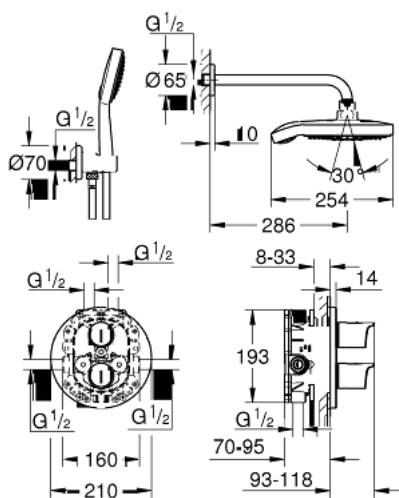

34 283 001 GROHTHERM 2000 PERFECT SHOWER SET WITH POWER&SOUL COSMOPOLITAN 190

TERMÉKLEÍRÁS

- Szín: króm
- az alábbiakból áll:
 - beépített 2-utas váltóval (19 355 001)
 - GROHE Rapido T falba építhető termosztátos csaptelep (35 500 000)
 - Power&Soul Cosmopolitan head shower (27 764 000)
 - zuhanykar (28 576 000)
 - Power&Soul Cosmopolitan 115 kézzuhany (27 660 000)
 - fali csatlakozó könyök és egyben kézzuhany-tartó (28 628 000)
 - Silverflex zuhanygégecső 1.500 mm 1/2" x 1/2" (28 364)
- minimális kifolyási nyomás 1,0 bar

34 283 001 GROHTHERM 2000 PERFECT SHOWER SET WITH POWER&SOUL COSMOPOLITAN 190

ALKATRÉSZEK , február 2012 – now

- 1: Fogantyú (Cikkszám 47920000)
 - 1.1: Fedőkupak (Cikkszám 4791900M)
 - 2: Elzáró fogantyú (Cikkszám 47921000)
 - 2.1: Fedőkupak (Cikkszám 4791900M)
 - 3: Rozetta (Cikkszám 47810000)
 - 4: Ütközőgyűrű (Cikkszám 47922000)
 - 5: Aquadimmer (Cikkszám 47364000)
 - 6: Termostát kompakt-belső rész 3/4" (Cikkszám 47483000)
 - 7: rögzítőgyűrű (Cikkszám 47765000)
 - 8: Visszafolyásgátló (Cikkszám 47753000)
 - 9: tömítés Ø18,5 x Ø12 x 2 (Cikkszám 0138900M)
 - 10: Szűrő (Cikkszám 0676800M)
 - 11: Rozetta (Cikkszám 11741000)
 - 12: Szűrő (Cikkszám 0700200M)
 - 13: Hosszabbító készlet, 27,5 mm (Cikkszám 47781000)*
 - 14: Dugókulcs (Cikkszám 19332000)*
- * Opcionális kiegészítők