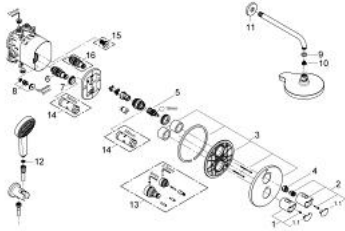

34 283 001 GROHTHERM 2000 PERFECT SHOWER SET WITH POWER&SOUL COSMOPOLITAN 190

TERMÉKLEÍRÁS

- Szín: króm
- az alábbiakból áll:
 - beépített 2-utas váltóval (19 355 001)
 - GROHE Rapido T falba építhető termosztátos csaptelep (35 500 000)
 - Power&Soul Cosmopolitan head shower (27 764 000)
 - zuhanykar (28 576 000)
 - Power&Soul Cosmopolitan 115 kézzuhany (27 660 000)
 - fali csatlakozó könyök és egyben kézzuhany-tartó (28 628 000)
 - Silverflex zuhanygégecső 1.500 mm 1/2" x 1/2" (28 364)
- minimális kifolyási nyomás 1,0 bar

34 283 001 GROHTHERM 2000 PERFECT SHOWER SET WITH POWER&SOUL COSMOPOLITAN 190

ALKATRÉSZEK , február 2012 – now

- 1: Fogantyú (Cikkszám 47920000)
 - 1.1: Fedőkupak (Cikkszám 4791900M)
 - 2: Elzáró fogantyú (Cikkszám 47921000)
 - 2.1: Fedőkupak (Cikkszám 4791900M)
 - 3: Rozetta (Cikkszám 47810000)
 - 4: Ütközőgyűrű (Cikkszám 47922000)
 - 5: Aquadimmer (Cikkszám 47364000)
 - 6: Termostát kompakt-belső rész 3/4" (Cikkszám 47483000)
 - 7: rögzítőgyűrű (Cikkszám 47765000)
 - 8: Visszafolyásgátló (Cikkszám 47753000)
 - 9: tömítés Ø18,5 x Ø12 x 2 (Cikkszám 0138900M)
 - 10: Szűrő (Cikkszám 0676800M)
 - 11: Rozetta (Cikkszám 11741000)
 - 12: Szűrő (Cikkszám 0700200M)
 - 13: Hosszabbító készlet, 27,5 mm (Cikkszám 47781000)*
 - 14: Dugókulcs (Cikkszám 19332000)*
- * Opcionális kiegészítők