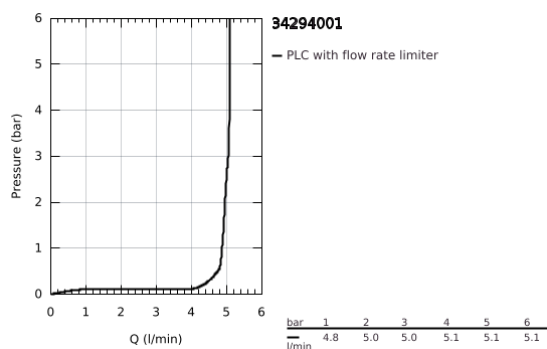

34 294 001 ESSENCE EGYKAROS MOSDÓCSAPTELEP 1/2" S-ES MÉRET

TERMÉKLEÍRÁS

- Szín: króm
- Egylyukas kivitel
- Fém fogantyú
- GROHE SilkMove 28 mm-es kerámiabetét
- beépített hőmérséklet-korlátozó
- GROHE LongLife felületkezelés
- GROHE EcoJoy gyöngyöztető 5.7 liter/perc
- GROHE FastFixation Plus gyorsrögzítő rendszer
- sima testű kivitel
- flexibilis csatlakozótömlők
- minimális kifolyási nyomás 1,0 bar

34 294 001 ESSENCE EGYKAROS MOSDÓCSAPTELEP 1/2" S-ES MÉRET

ALKATRÉSZEK , december 2021 – now

- 1: Fogantyú (Cikkszám 46917000)
 - 2: rögzítőgyűrű (Cikkszám 46715000)
 - 3: Kartus (keverő) (Cikkszám 46580000)
 - 4: Gyöngyöztető (Cikkszám 46765000)
 - 5: Rozetta (Cikkszám 48603000)
 - 6: Szár rögzítő készlet (Cikkszám 46645000)
 - 7: Leeresztő szett nyomódugóval (push-open) (Cikkszám 65807000)*
 - 8: Szerelőkulcs (Cikkszám 19017000)*
- * Opcionális kiegészítők