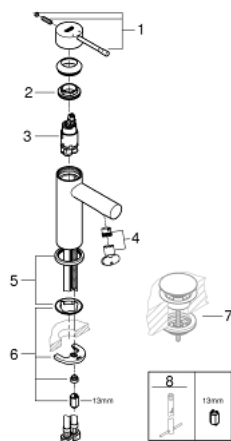

34 294 001 ESSENCE EGYKAROS MOSDÓCSAPTELEP 1/2" S-ES MÉRET

TERMÉKLEÍRÁS

- Szín: króm
- Egylyukas kivitel
- Fém fogantyú
- GROHE SilkMove 28 mm-es kerámiabetét
- beépített hőmérséklet-korlátozó
- GROHE LongLife felületkezelés
- GROHE EcoJoy gyöngyöztető 5.7 liter/perc
- GROHE FastFixation Plus gyorsrögzítő rendszer
- sima testű kivitel
- flexibilis csatlakozótömlők
- minimális kifolyási nyomás 1,0 bar

34 294 001 ESSENCE EGYKAROS MOSDÓCSAPTELEP 1/2" S-ES MÉRET

ALKATRÉSZEK , december 2021 – now

- 1: Fogantyú (Cikkszám 46917000)
 - 2: rögzítőgyűrű (Cikkszám 46715000)
 - 3: Kartus (keverő) (Cikkszám 46580000)
 - 4: Gyöngyöztető (Cikkszám 46765000)
 - 5: Rozetta (Cikkszám 48603000)
 - 6: Szár rögzítő készlet (Cikkszám 46645000)
 - 7: Leeresztő szett nyomódugóval (push-open) (Cikkszám 65807000)*
 - 8: Szerelőkulcs (Cikkszám 19017000)*
- * Opcionális kiegészítők