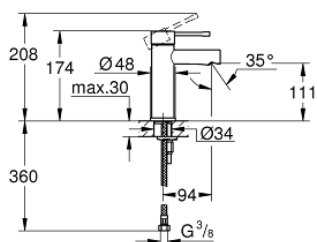

34 294 001 ESSENCE EGYKAROS MOSDÓCSAPTELEP 1/2" S-ES MÉRET

TERMÉKLEÍRÁS

- Szín: króm
- Egylyukas kivitel
- Fém fogantyú
- GROHE SilkMove 28 mm-es kerámiabetét
- beépített hőmérséklet-korlátozó
- GROHE LongLife felületkezelés
- GROHE EcoJoy gyöngyöztető 5.7 liter/perc
- GROHE FastFixation Plus gyorsrögzítő rendszer
- sima testű kivitel
- flexibilis csatlakozótömlők
- minimális kifolyási nyomás 1,0 bar

34 294 001 ESSENCE EGYKAROS MOSDÓCSAPTELEP 1/2" S-ES MÉRET

ALKATRÉSZEK , december 2021 – now

- 1: Fogantyú (Cikkszám 46917000)
 - 2: rögzítőgyűrű (Cikkszám 46715000)
 - 3: Kartus (keverő) (Cikkszám 46580000)
 - 4: Gyöngyöztető (Cikkszám 46765000)
 - 5: Rozetta (Cikkszám 48603000)
 - 6: Szár rögzítő készlet (Cikkszám 46645000)
 - 7: Leeresztő szett nyomódugóval (push-open) (Cikkszám 65807000)*
 - 8: Szerelőkulcs (Cikkszám 19017000)*
- * Opcionális kiegészítők