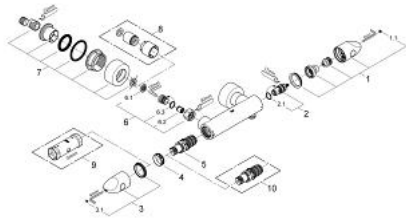

### TERMÉKLEÍRÁS

- Szín: bársony fekete
- fali kivitel
- GROHE CoolTouch hűtött felületű csapteleptest
- GROHE TurboStat táglótestes termoelem
- beépített elzárószelep
- Carbodur belső rész 180°-os elforgatási szöggel, 1/2"
- vízmennyiség állító fogantyú FlowControl Button-nal
- integrált FlowControl Button (víztakarékos gomb víztakarékos megállítással zuhanyfunkciónál)
- GROHE SafeStop Plus beépített hőmérséklet-korlátozó max. 50°C
- 1/2"-os zuhanykimenet lent
- gyöngyöztető
- beépített visszafolyásgátlóval és szennyfogó szűrővel
- rejtett S-csatlakozókkal
- fém fogantyúk
- belépő-oldali visszafolyásgátlóval
- GROHE LongLife felületkezelés

### ALKATRÉSZEK , november 2009 – now

- 1: Shut-off handle economy button (Cikkszám 47813KS0)
- 1.1: Fedőkupak (Cikkszám 47818KSM)
- 2: Carbodur kerámiabetét, 1/2" (Cikkszám 45346000)
- 2.1: O-gyűrű Ø18,2 x Ø1,7 (Cikkszám 0392400M)
- 3: fém termosztátfogantyú (Cikkszám 47729KS0)
- 3.1: Fedőkupak (Cikkszám 47818KSM)
- 4: rögzítőgyűrű (Cikkszám 47743000)
- 5: Termosztát kompakt-belső rész 1/2" (Cikkszám 47439000)
- 6: Visszafolyásgátló (Cikkszám 47189000)
- 6.1: Szennyfogó szűrő (Cikkszám 0726400M)
- 6.2: Visszafolyásgátló (Cikkszám 08565000)
- 6.3: O-gyűrű Ø17 x Ø2 (Cikkszám 0305500M)
- 7: S-csatlakozó (Cikkszám 12693KS0)
- 8: hosszabbító készlet, 30 mm (Cikkszám 46238KS0)\*
- 9: Dugókulcs (Cikkszám 19332000)\*
- 10: GROHE TurboStat termoelem 1/2" (Cikkszám 47175000)\*