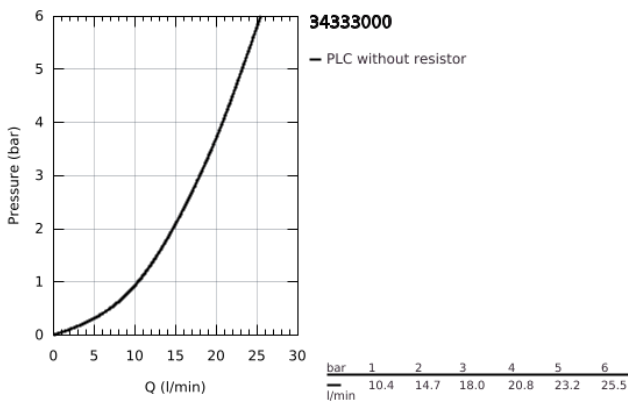

34 333 000 PRECISION JOY TERMOSZTÁTOS ZUHANYCSAPTELEP 1/2"

TERMÉKLEÍRÁS

- Szín: króm
- fali kivitel
- GROHE TurboStat táglótestes termoelem
- GROHE EcoJoy technológia a kisebb vízfogyasztás érdekében
- beépített elzáróselepp
- Carbodur belső rész, 1/2", 180°
- GROHE EcoButton mennyiség szabályzó fogantyú takarékgombbal és tetszőlegesen beállítható mennyiség-korlátozóval
- GROHE SafeStop fogantyú 38°C-nál biztonsági retesszel
- 1/2"-os zuhanykimenet lent
- beépített visszafolyásgátló
- beépített szennyfogó szűrővel
- S-csatlakozók
- fém falirozetta
- belépő-oldali visszafolyásgátlóval
- GROHE LongLife felületkezelés
- QuickSpanner mellékelve

34 333 000 **PRECISION JOY TERMOSZTÁTOS ZUHANYCSAPTELEP 1/2"**

ALKATRÉSZEK, augusztus 2009 – now

- 1: Fogantyú (Cikkszám 47728000)
 - 1.1: Fedőkupak (Cikkszám 6458500M)
 - 2: rögzítőgyűrű (Cikkszám 47743000)
 - 3: Termosztát kompakt-belső rész 1/2" (Cikkszám 47439000)
 - 4: Carodur kerámiabetét, 1/2" (Cikkszám 45346000)
 - 5: Visszafolyásgátló (Cikkszám 08565000)
 - 6: Szennyfogó szűrő (Cikkszám 0726400M)
 - 7: hosszabbító készlet, 20 mm (Cikkszám 0713000M)*
 - 8: Dugókulcs (Cikkszám 19332000)*
 - 9: GROHE TurboStat termoelem 1/2" (Cikkszám 47175000)*
- * Opcionális kiegészítők