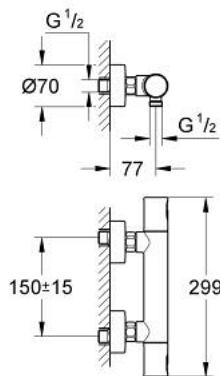

34 333 000 PRECISION JOY TERMOSZTÁTOS ZUHANYCSAPTELEP 1/2"

TERMÉKLEÍRÁS

- Szín: króm
- fali kivitel
- GROHE TurboStat táglótestes termoelem
- GROHE EcoJoy technológia a kisebb vízfogyasztás érdekében
- beépített elzáróselepp
- Carbodur belső rész, 1/2", 180°
- GROHE EcoButton mennyiség szabályzó fogantyú takarékgombbal és tetszőlegesen beállítható mennyiség-korlátozóval
- GROHE SafeStop fogantyú 38°C-nál biztonsági retesszel
- 1/2"-os zuhanykimenet lent
- beépített visszafolyásgátló
- beépített szennyfogó szűrővel
- S-csatlakozók
- fém falirozetta
- belépő-oldali visszafolyásgátlóval
- GROHE LongLife felületkezelés
- QuickSpanner mellékelve

34 333 000 **PRECISION JOY TERMOSZTÁTOS ZUHANYCSAPTELEP 1/2"**

ALKATRÉSZEK, augusztus 2009 – now

- 1: Fogantyú (Cikkszám 47728000)
 - 1.1: Fedőkupak (Cikkszám 6458500M)
 - 2: rögzítőgyűrű (Cikkszám 47743000)
 - 3: Termosztát kompakt-belső rész 1/2" (Cikkszám 47439000)
 - 4: Carodur kerámiabetét, 1/2" (Cikkszám 45346000)
 - 5: Visszafolyásgátló (Cikkszám 08565000)
 - 6: Szennyfogó szűrő (Cikkszám 0726400M)
 - 7: hosszabbító készlet, 20 mm (Cikkszám 0713000M)*
 - 8: Dugókulcs (Cikkszám 19332000)*
 - 9: GROHE TurboStat termoelem 1/2" (Cikkszám 47175000)*
- * Opcionális kiegészítők