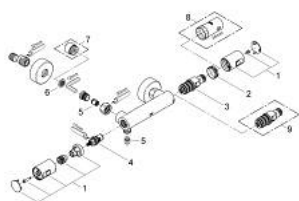

34 333 000 PRECISION JOY TERMOSZTÁTOS ZUHANYCSAPTELEP 1/2"

TERMÉKLEÍRÁS

- Szín: króm
- fali kivitel
- GROHE TurboStat táglótestes termoelem
- GROHE EcoJoy technológia a kisebb vízfogyasztás érdekében
- beépített elzáróselepp
- Carbodur belső rész, 1/2", 180°
- GROHE EcoButton mennyiség szabályzó fogantyú takarékgombbal és tetszőlegesen beállítható mennyiség-korlátozóval
- GROHE SafeStop fogantyú 38°C-nál biztonsági retesszel
- 1/2"-os zuhanykimenet lent
- beépített visszafolyásgátló
- beépített szennyfogó szűrővel
- S-csatlakozók
- fém falirozetta
- belépő-oldali visszafolyásgátlóval
- GROHE LongLife felületkezelés
- QuickSpanner mellékelve

34 333 000 **PRECISION JOY TERMOSZTÁTOS ZUHANYCSAPTELEP 1/2"**

ALKATRÉSZEK, augusztus 2009 – now

- 1: Fogantyú (Cikkszám 47728000)
 - 1.1: Fedőkupak (Cikkszám 6458500M)
 - 2: rögzítőgyűrű (Cikkszám 47743000)
 - 3: Termosztát kompakt-belső rész 1/2" (Cikkszám 47439000)
 - 4: Carodur kerámiabetét, 1/2" (Cikkszám 45346000)
 - 5: Visszafolyásgátló (Cikkszám 08565000)
 - 6: Szennyfogó szűrő (Cikkszám 0726400M)
 - 7: hosszabbító készlet, 20 mm (Cikkszám 0713000M)*
 - 8: Dugókulcs (Cikkszám 19332000)*
 - 9: GROHE TurboStat termoelem 1/2" (Cikkszám 47175000)*
- * Opcionális kiegészítők