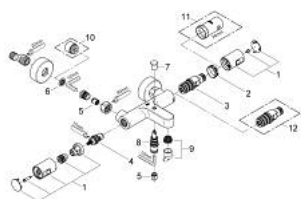

34 337 000 PRECISION JOY TERMOSZTÁTOS KÁDCSAPTELEP 1/2"

TERMÉKLEÍRÁS

- Szín: króm
- fali kivitel
- GROHE TurboStat tágulótestes termoelem
- GROHE EcoJoy technológia a kisebb vízfogyasztás érdekében
- beépített elzáróselepek
- Carbodur belsőréz, 1/2", 180°
- GROHE EcoButton mennyiség szabályzó fogantyú takarékgombbal és tetszőlegesen beállítható mennyiség-korlátozóval
- automatikus váltóselepek: kád/zuhany
- GROHE SafeStop fogantyú 38°C-nál biztonsági retesszel
- 1/2"-os zuhanykimenet lent
- beépített visszafolyásgátló
- beépített szennyfogó szűrővel
- S-csatlakozók
- fém falirozetta
- belépő-oldali visszafolyásgátlóval
- GROHE LongLife felületkezelés
- QuickSpanner mellékelve

34 337 000 PRECISION JOY TERMOSZTÁTOS KÁDCSAPTELEP 1/2"

ALKATRÉSZEK , augusztus 2009 – now

- 1: Fogantyú (Cikkszám 47728000)
- 1.1: Fedőkupak (Cikkszám 6458500M)
- 2: rögzítőgyűrű (Cikkszám 47743000)
- 3: Termosztát kompakt-belső rész 1/2" (Cikkszám 47439000)
- 4: Carodur kerámiabetét, 1/2" (Cikkszám 45346000)
- 5: Visszafolyásgátló (Cikkszám 08565000)
- 6: Szennyfogó szűrő (Cikkszám 0726400M)
- 7: Váltógomb (Cikkszám 65648000)
- 8: Átváltó (Cikkszám 65655000)
- 9: Gyöngyöztető (Cikkszám 13952000)
- 10: hosszabbítókészlet, 20 mm (Cikkszám 0713000M)*
- 11: Dugókulcs (Cikkszám 19332000)*
- 12: GROHE TurboStat termoelem 1/2" (Cikkszám 47175000)*