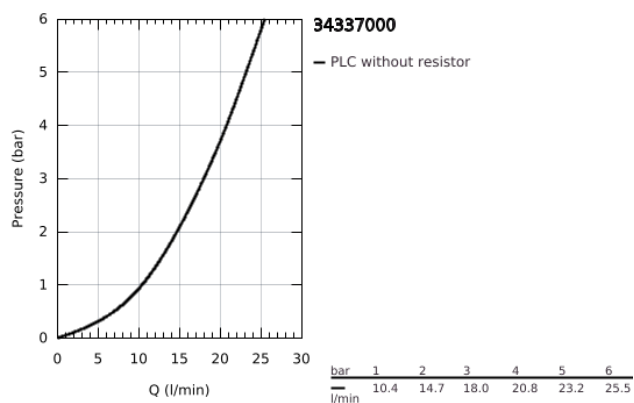

34 337 000 PRECISION JOY TERMOSZTÁTOS KÁDCSAPTELEP 1/2"

TERMÉKLEÍRÁS

- Szín: króm
- fali kivitel
- GROHE TurboStat tágulótestes termoelem
- GROHE EcoJoy technológia a kisebb vízfogyasztás érdekében
- beépített elzáróselepek
- Carbodur belsőréz, 1/2", 180°
- GROHE EcoButton mennyiség szabályzó fogantyú takarékgombbal és tetszőlegesen beállítható mennyiség-korlátozóval
- automatikus váltóselepek: kád/zuhany
- GROHE SafeStop fogantyú 38°C-nál biztonsági retesszel
- 1/2"-os zuhanykimenet lent
- beépített visszafolyásgátló
- beépített szennyfogó szűrővel
- S-csatlakozók
- fém falirozetta
- belépő-oldali visszafolyásgátlóval
- GROHE LongLife felületkezelés
- QuickSpanner mellékelve

34 337 000 PRECISION JOY TERMOSZTÁTOS KÁDCSAPTELEP 1/2"

ALKATRÉSZEK , augusztus 2009 – now

- 1: Fogantyú (Cikkszám 47728000)
- 1.1: Fedőkupak (Cikkszám 6458500M)
- 2: rögzítőgyűrű (Cikkszám 47743000)
- 3: Termosztát kompakt-belső rész 1/2" (Cikkszám 47439000)
- 4: Carodur kerámiabetét, 1/2" (Cikkszám 45346000)
- 5: Visszafolyásgátló (Cikkszám 08565000)
- 6: Szennyfogó szűrő (Cikkszám 0726400M)
- 7: Váltógomb (Cikkszám 65648000)
- 8: Átváltó (Cikkszám 65655000)
- 9: Gyöngyöztető (Cikkszám 13952000)
- 10: hosszabbítókészlet, 20 mm (Cikkszám 0713000M)*
- 11: Dugókulcs (Cikkszám 19332000)*
- 12: GROHE TurboStat termoelem 1/2" (Cikkszám 47175000)*