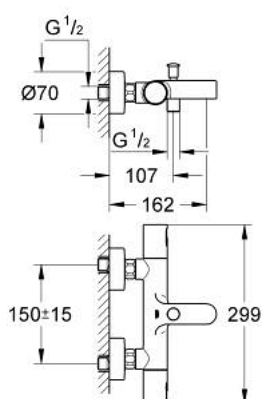

34 337 000 PRECISION JOY TERMOSZTÁTOS KÁDCSAPTELEP 1/2"

TERMÉKLEÍRÁS

- Szín: króm
- fali kivitel
- GROHE TurboStat tágulótestes termoelem
- GROHE EcoJoy technológia a kisebb vízfogyasztás érdekében
- beépített elzáróselepek
- Carbodur belsőréz, 1/2", 180°
- GROHE EcoButton mennyiség szabályzó fogantyú takarékgombbal és tetszőlegesen beállítható mennyiség-korlátozóval
- automatikus váltóselepek: kád/zuhany
- GROHE SafeStop fogantyú 38°C-nál biztonsági retesszel
- 1/2"-os zuhanykimenet lent
- beépített visszafolyásgátló
- beépített szennyfogó szűrővel
- S-csatlakozók
- fém falirozetta
- belépő-oldali visszafolyásgátlóval
- GROHE LongLife felületkezelés
- QuickSpanner mellékelve

34 337 000 PRECISION JOY TERMOSZTÁTOS KÁDCSAPTELEP 1/2"

ALKATRÉSZEK , augusztus 2009 – now

- 1: Fogantyú (Cikkszám 47728000)
- 1.1: Fedőkupak (Cikkszám 6458500M)
- 2: rögzítőgyűrű (Cikkszám 47743000)
- 3: Termosztát kompakt-belső rész 1/2" (Cikkszám 47439000)
- 4: Carodur kerámiabetét, 1/2" (Cikkszám 45346000)
- 5: Visszafolyásgátló (Cikkszám 08565000)
- 6: Szennyfogó szűrő (Cikkszám 0726400M)
- 7: Váltógomb (Cikkszám 65648000)
- 8: Átváltó (Cikkszám 65655000)
- 9: Gyöngyöztető (Cikkszám 13952000)
- 10: hosszabbítókészlet, 20 mm (Cikkszám 0713000M)*
- 11: Dugókulcs (Cikkszám 19332000)*
- 12: GROHE TurboStat termoelem 1/2" (Cikkszám 47175000)*