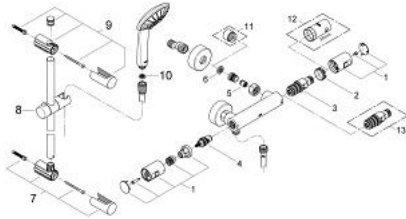

34 339 000 PRECISION JOY TERMOSZTÁTOS ZUHANYCSAPTELEP 1/2" ZUHANYGARNITÚRÁVAL

TERMÉKLEÍRÁS

- Szín: króm
- az alábbiakból áll:
 - Precision Joy thermostat shower mixer (34 333 000)
 - Vitalio Joy shower set (27 333 000)
- GROHE EcoJoy technológia a kisebb vízfogyasztás érdekében
- GROHE LongLife felületkezelés

34 339 000 PRECISION JOY TERMOSZTÁTOS ZUHANYCSAPTELEP 1/2" ZUHANYGARNITÚRÁVAL

ALKATRÉSZEK , július 2013 – now

- 1: Fogantyú (Cikkszám 47728000)
- 1.1: Fedőkupak (Cikkszám 6458500M)
- 2: rögzítőgyűrű (Cikkszám 47743000)
- 3: Termosztát kompakt-belső rész 1/2" (Cikkszám 47439000)
- 4: Carodur kerámiabetét, 1/2" (Cikkszám 45346000)
- 5: Visszafolyásgátló (Cikkszám 08565000)
- 6: Szennyfogó szűrő (Cikkszám 0726400M)
- 7: Zuhanyrúd-tartó (Cikkszám 48095000)
- 8: Csúszóelem (Cikkszám 12140000)
- 9: Zuhanyrúd-tartó (Cikkszám 48097000)
- 10: Szűrő (Cikkszám 0700200M)
- 11: hosszabbítókészlet, 20 mm (Cikkszám 0713000M)*
- 12: Dugókulcs (Cikkszám 19332000)*
- 13: GROHE TurboStat termoelem 1/2" (Cikkszám 47175000)*