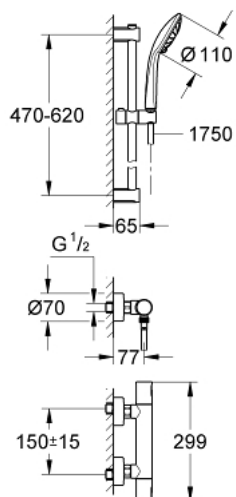

34 339 000 PRECISION JOY TERMOSZTÁTOS ZUHANYCSAPTELEP 1/2" ZUHANYGARNITÚRÁVAL

TERMÉKLEÍRÁS

- Szín: króm
- az alábbiakból áll:
 - Precision Joy thermostat shower mixer (34 333 000)
 - Vitalio Joy shower set (27 333 000)
- GROHE EcoJoy technológia a kisebb vízfogyasztás érdekében
- GROHE LongLife felületkezelés

34 339 000 PRECISION JOY TERMOSZTÁTOS ZUHANYCSAPTELEP 1/2" ZUHANYGARNITÚRÁVAL

ALKATRÉSZEK , július 2013 – now

- 1: Fogantyú (Cikkszám 47728000)
- 1.1: Fedőkupak (Cikkszám 6458500M)
- 2: rögzítőgyűrű (Cikkszám 47743000)
- 3: Termosztát kompakt-belső rész 1/2" (Cikkszám 47439000)
- 4: Carodur kerámiabetét, 1/2" (Cikkszám 45346000)
- 5: Visszafolyásgátló (Cikkszám 08565000)
- 6: Szennyfogó szűrő (Cikkszám 0726400M)
- 7: Zuhanyrúd-tartó (Cikkszám 48095000)
- 8: Csúszóelem (Cikkszám 12140000)
- 9: Zuhanyrúd-tartó (Cikkszám 48097000)
- 10: Szűrő (Cikkszám 0700200M)
- 11: hosszabbítókészlet, 20 mm (Cikkszám 0713000M)*
- 12: Dugókulcs (Cikkszám 19332000)*
- 13: GROHE TurboStat termoelem 1/2" (Cikkszám 47175000)*