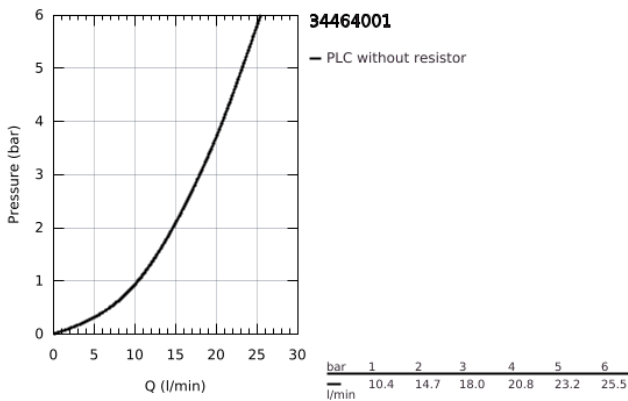

34 464 001 GROHTHERM 2000 TERMOSZTÁTOS KÁDCSAPTELEP 1/2"

TERMÉKLEÍRÁS

- Szín: króm
- fali kivitel
- 100% GROHE CoolTouch, amely tartalmazza a biztonsági csaptest + S-idomok CoolTouch rozettával
- GROHE LongLife felületkezelés
- GROHE Aqua Paddles, ergonomikus formájú fogantyúk
- GROHE SafeStop fogantyú 38°C-nál biztonsági retesszel
- GROHE SafeStop Plus opcionális hőmérséklet maximalizáló 43°C-nál (csomagolásban)
- GROHE TurboStat táglótestes termoelem
- beépített elzárószелеp
- GROHE AquaDimmer több funkcióval:
 - integrált GROHE EcoButton (víztakarékos gomb víztakarékos megállítással zuhanyfunkciónál)
 - mennyiség szabályozó
 - irányváltó: kád/zuhany
- 1/2"-os zuhanykimenet lent
- GROHE XL Waterfall - vízesés jellegű kifolyás
- vízsugár-szabályzóval
- beépített visszafolyásgátló
- beépített szennyfogó szűrővel
- belépő-oldali visszafolyásgátlóval
- rejtett S-idomok, CoolTouch takarórozetták faliszigeteléssel
- GROHE EasyReach zuhanypolc
- tisztításhoz levehető

34 464 001 GROHTHERM 2000 TERMOSZTÁTOS KÁDCSAPTELEP 1/2"

ALKATRÉSZEK , február 2012 – now

- 1: Elzáró fogantyú (Cikkszám 47923000)
- 1.1: Fedőkupak (Cikkszám 4788300M)
- 2: ütöző (Cikkszám 47925000)
- 3: Aquadimmer (Cikkszám 12433000)
- 4: víz-vezetés (Cikkszám 47751000)
- 5: Hőmérséklet-szabályozó fogantyú (Cikkszám 47917000)
- 5.1: Fedőkupak (Cikkszám 4788300M)
- 6: rögzítőgyűrű (Cikkszám 47743000)
- 7: Termosztát kompakt-belső rész 1/2" (Cikkszám 47439000)
- 8: Visszafolyásgátló (Cikkszám 47189000)
- 8.1: Szennyfogó szűrő (Cikkszám 0726400M)
- 8.2: Visszafolyásgátló (Cikkszám 08565000)
- 8.3: O-gyűrű Ø17 x Ø2 (Cikkszám 0305500M)
- 9: S-csatlakozó (Cikkszám 12693000)
- 10: víz-vezetés (Cikkszám 47924000)
- 11: GROHE EasyReach zuhanypolc (Cikkszám 18608001)
- 12: hosszabbító készlet, 30 mm (Cikkszám 46238000)*
- 13: Dugókulcs (Cikkszám 19332000)*
- 14: GROHE TurboStat termoelem 1/2" (Cikkszám 47175000)*
- 15: Speciális kulcs (Cikkszám 19377000)*