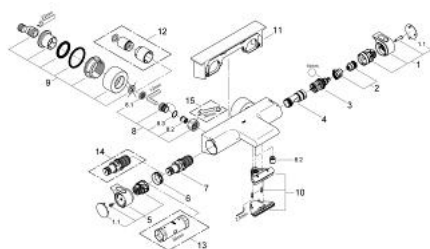

34 464 001 GROHTHERM 2000 TERMOSZTÁTOS KÁDCSAPTELEP 1/2"

TERMÉKLEÍRÁS

- Szín: króm
- fali kivitel
- 100% GROHE CoolTouch, amely tartalmazza a biztonsági csaptest + S-idomok CoolTouch rozettával
- GROHE LongLife felületkezelés
- GROHE Aqua Paddles, ergonomikus formájú fogantyúk
- GROHE SafeStop fogantyú 38°C-nál biztonsági retesszel
- GROHE SafeStop Plus opcionális hőmérséklet maximalizáló 43°C-nál (csomagolásban)
- GROHE TurboStat táglótestes termoelem
- beépített elzárószелеp
- GROHE AquaDimmer több funkcióval:
 - integrált GROHE EcoButton (víztakarékos gomb víztakarékos megállítással zuhanyfunkciónál)
 - mennyiség szabályozó
 - irányváltó: kád/zuhany
- 1/2"-os zuhanykimenet lent
- GROHE XL Waterfall - vízesés jellegű kifolyás
- vízsugár-szabályzóval
- beépített visszafolyásgátló
- beépített szennyfogó szűrővel
- belépő-oldali visszafolyásgátlóval
- rejtett S-idomok, CoolTouch takarórozetták faliszigeteléssel
- GROHE EasyReach zuhanypolc
- tisztításhoz levehető

34 464 001 GROHTHERM 2000 TERMOSZTÁTOS KÁDCSAPTELEP 1/2"

ALKATRÉSZEK , február 2012 – now

- 1: Elzáró fogantyú (Cikkszám 47923000)
- 1.1: Fedőkupak (Cikkszám 4788300M)
- 2: ütöző (Cikkszám 47925000)
- 3: Aquadimmer (Cikkszám 12433000)
- 4: víz-vezetés (Cikkszám 47751000)
- 5: Hőmérséklet-szabályozó fogantyú (Cikkszám 47917000)
- 5.1: Fedőkupak (Cikkszám 4788300M)
- 6: rögzítőgyűrű (Cikkszám 47743000)
- 7: Termosztát kompakt-belső rész 1/2" (Cikkszám 47439000)
- 8: Visszafolyásgátló (Cikkszám 47189000)
- 8.1: Szennyfogó szűrő (Cikkszám 0726400M)
- 8.2: Visszafolyásgátló (Cikkszám 08565000)
- 8.3: O-gyűrű Ø17 x Ø2 (Cikkszám 0305500M)
- 9: S-csatlakozó (Cikkszám 12693000)
- 10: víz-vezetés (Cikkszám 47924000)
- 11: GROHE EasyReach zuhanypolc (Cikkszám 18608001)
- 12: hosszabbító készlet, 30 mm (Cikkszám 46238000)*
- 13: Dugókulcs (Cikkszám 19332000)*
- 14: GROHE TurboStat termoelem 1/2" (Cikkszám 47175000)*
- 15: Speciális kulcs (Cikkszám 19377000)*