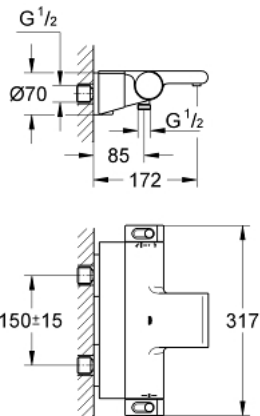

34 464 001 GROHTHERM 2000 TERMOSZTÁTOS KÁDCSAPTELEP 1/2"

TERMÉKLEÍRÁS

- Szín: króm
- fali kivitel
- 100% GROHE CoolTouch, amely tartalmazza a biztonsági csaptest + S-idomok CoolTouch rozettával
- GROHE LongLife felületkezelés
- GROHE Aqua Paddles, ergonomikus formájú fogantyúk
- GROHE SafeStop fogantyú 38°C-nál biztonsági retesszel
- GROHE SafeStop Plus opcionális hőmérséklet maximalizáló 43°C-nál (csomagolásban)
- GROHE TurboStat táglótestes termoelem
- beépített elzárószелеp
- GROHE AquaDimmer több funkcióval:
 - integrált GROHE EcoButton (víztakarékos gomb víztakarékos megállítással zuhanyfunkciónál)
 - mennyiség szabályozó
 - irányváltó: kád/zuhany
- 1/2"-os zuhanykimenet lent
- GROHE XL Waterfall - vízesés jellegű kifolyás
- vízsugár-szabályzóval
- beépített visszafolyásgátló
- beépített szennyfogó szűrővel
- belépő-oldali visszafolyásgátlóval
- rejtett S-idomok, CoolTouch takarórozetták faliszigeteléssel
- GROHE EasyReach zuhanypolc
- tisztításhoz levehető

34 464 001 GROHTHERM 2000 TERMOSZTÁTOS KÁDCSAPTELEP 1/2"

ALKATRÉSZEK , február 2012 – now

- 1: Elzáró fogantyú (Cikkszám 47923000)
- 1.1: Fedőkupak (Cikkszám 4788300M)
- 2: ütöző (Cikkszám 47925000)
- 3: Aquadimmer (Cikkszám 12433000)
- 4: víz-vezetés (Cikkszám 47751000)
- 5: Hőmérséklet-szabályozó fogantyú (Cikkszám 47917000)
- 5.1: Fedőkupak (Cikkszám 4788300M)
- 6: rögzítőgyűrű (Cikkszám 47743000)
- 7: Termosztát kompakt-belső rész 1/2" (Cikkszám 47439000)
- 8: Visszafolyásgátló (Cikkszám 47189000)
- 8.1: Szennyfogó szűrő (Cikkszám 0726400M)
- 8.2: Visszafolyásgátló (Cikkszám 08565000)
- 8.3: O-gyűrű Ø17 x Ø2 (Cikkszám 0305500M)
- 9: S-csatlakozó (Cikkszám 12693000)
- 10: víz-vezetés (Cikkszám 47924000)
- 11: GROHE EasyReach zuhanypolc (Cikkszám 18608001)
- 12: hosszabbító készlet, 30 mm (Cikkszám 46238000)*
- 13: Dugókulcs (Cikkszám 19332000)*
- 14: GROHE TurboStat termoelem 1/2" (Cikkszám 47175000)*
- 15: Speciális kulcs (Cikkszám 19377000)*