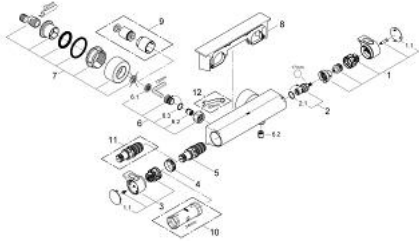

34 469 001 GROHTHERM 2000 TERMOSZTÁTOS ZUHANYCSAPTELEP 1/2"

TERMÉKLEÍRÁS

- Szín: króm
- fali kivitel
- 100% GROHE CoolTouch, amely tartalmazza a biztonsági csaptest + S-idomok CoolTouch rozettával
- GROHE LongLife felületkezelés
- GROHE Aqua Paddles, ergonomikus formájú fogantyúk
- GROHE SafeStop termosztát fogantyú 38°C-nál biztonsági retesszel
- GROHE SafeStop Plus opcionális hőmérséklet maximalizáló 43°C-nál (csomagolásban)
- beépített elzárószelep
- GROHE TurboStat tágulótestes termoelem
- FlowControl Button mennyiség szabályzó fogantyú gombbal és tetszőlegesen beállítható mennyiség-korlátozóval
- Carbodur belső rész, 1/2", 180°
- 1/2"-os zuhanykimenet lent
- beépített visszafolyásgátló
- beépített szennyfogó szűrővel
- belépő-oldali visszafolyásgátlóval
- rejtett S-idomok, CoolTouch takarórozetták faliszigeteléssel
- GROHE EasyReach zuhanypól
- tisztításhoz levehető

34 469 001 GROHTHERM 2000 TERMOSZTÁTOS ZUHANYCSAPTELEP 1/2"

ALKATRÉSZEK , február 2012 – now

- 1: Shut-off handle Aqua Paddle (Cikkszám 47916000)
- 1.1: Fedőkupak (Cikkszám 4788300M)
- 2: Carbodur kerámiabetét, 1/2" (Cikkszám 45346000)
- 2.1: O-gyűrű Ø18,2 x Ø1,7 (Cikkszám 0392400M)
- 3: Hőmérséklet-szabályozó fogantyú (Cikkszám 47917000)
- 3.1: Fedőkupak (Cikkszám 4788300M)
- 4: rögzítőgyűrű (Cikkszám 47743000)
- 5: Termosztát kompakt-belső rész 1/2" (Cikkszám 47439000)
- 6: Visszafolyásgátló (Cikkszám 47189000)
- 6.1: Szennyfogó szűrő (Cikkszám 0726400M)
- 6.2: Visszafolyásgátló (Cikkszám 08565000)
- 6.3: O-gyűrű Ø17 x Ø2 (Cikkszám 0305500M)
- 7: S-csatlakozó (Cikkszám 12693000)
- 8: GROHE EasyReach zuhanypolc (Cikkszám 18608001)
- 9: hosszabbító készlet, 30 mm (Cikkszám 46238000)*
- 10: Dugókulcs (Cikkszám 19332000)*
- 11: GROHE TurboStat termoelem 1/2" (Cikkszám 47175000)*
- 12: Speciális kulcs (Cikkszám 19377000)*