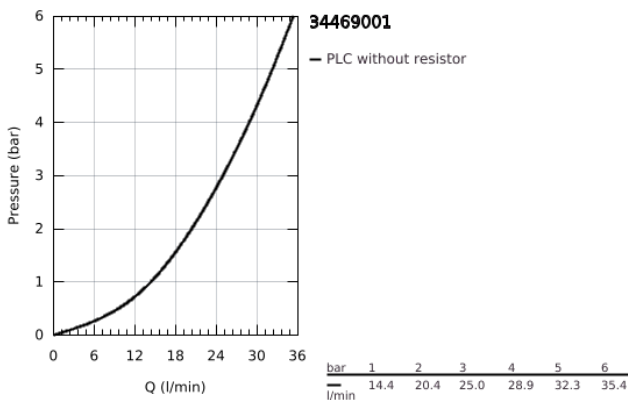

34 469 001 GROHTHERM 2000 TERMOSZTÁTOS ZUHANYCSAPTELEP 1/2"

TERMÉKLEÍRÁS

- Szín: króm
- fali kivitel
- 100% GROHE CoolTouch, amely tartalmazza a biztonsági csaptest + S-idomok CoolTouch rozettával
- GROHE LongLife felületkezelés
- GROHE Aqua Paddles, ergonomikus formájú fogantyúk
- GROHE SafeStop termosztát fogantyú 38°C-nál biztonsági retesszel
- GROHE SafeStop Plus opcionális hőmérséklet maximalizáló 43°C-nál (csomagolásban)
- beépített elzárószelep
- GROHE TurboStat tágulótestes termoelem
- FlowControl Button mennyiség szabályzó fogantyú gombbal és tetszőlegesen beállítható mennyiség-korlátozóval
- Carbodur belső rész, 1/2", 180°
- 1/2"-os zuhanykimenet lent
- beépített visszafolyásgátló
- beépített szennyfogó szűrővel
- belépő-oldali visszafolyásgátlóval
- rejtett S-idomok, CoolTouch takarórozetták faliszigeteléssel
- GROHE EasyReach zuhanypól
- tisztításhoz levehető

34 469 001 GROHTHERM 2000 TERMOSZTÁTOS ZUHANYCSAPTELEP 1/2"

ALKATRÉSZEK , február 2012 – now

- 1: Shut-off handle Aqua Paddle (Cikkszám 47916000)
- 1.1: Fedőkupak (Cikkszám 4788300M)
- 2: Carbodur kerámiabetét, 1/2" (Cikkszám 45346000)
- 2.1: O-gyűrű Ø18,2 x Ø1,7 (Cikkszám 0392400M)
- 3: Hőmérséklet-szabályozó fogantyú (Cikkszám 47917000)
- 3.1: Fedőkupak (Cikkszám 4788300M)
- 4: rögzítőgyűrű (Cikkszám 47743000)
- 5: Termosztát kompakt-belső rész 1/2" (Cikkszám 47439000)
- 6: Visszafolyásgátló (Cikkszám 47189000)
- 6.1: Szennyfogó szűrő (Cikkszám 0726400M)
- 6.2: Visszafolyásgátló (Cikkszám 08565000)
- 6.3: O-gyűrű Ø17 x Ø2 (Cikkszám 0305500M)
- 7: S-csatlakozó (Cikkszám 12693000)
- 8: GROHE EasyReach zuhanypolc (Cikkszám 18608001)
- 9: hosszabbító készlet, 30 mm (Cikkszám 46238000)*
- 10: Dugókulcs (Cikkszám 19332000)*
- 11: GROHE TurboStat termoelem 1/2" (Cikkszám 47175000)*
- 12: Speciális kulcs (Cikkszám 19377000)*