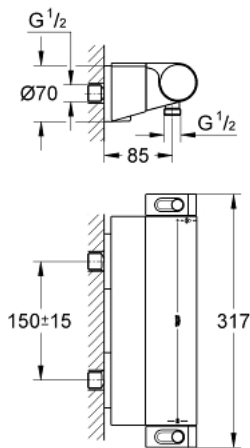

34 469 001 GROHTHERM 2000 TERMOSZTÁTOS ZUHANYCSAPTELEP 1/2"

TERMÉKLEÍRÁS

- Szín: króm
- fali kivitel
- 100% GROHE CoolTouch, amely tartalmazza a biztonsági csaptest + S-idomok CoolTouch rozettával
- GROHE LongLife felületkezelés
- GROHE Aqua Paddles, ergonomikus formájú fogantyúk
- GROHE SafeStop termosztát fogantyú 38°C-nál biztonsági retesszel
- GROHE SafeStop Plus opcionális hőmérséklet maximalizáló 43°C-nál (csomagolásban)
- beépített elzárószelep
- GROHE TurboStat tágulótestes termoelem
- FlowControl Button mennyiség szabályzó fogantyú gombbal és tetszőlegesen beállítható mennyiség-korlátozóval
- Carbodur belső rész, 1/2", 180°
- 1/2"-os zuhanykimenet lent
- beépített visszafolyásgátló
- beépített szennyfogó szűrővel
- belépő-oldali visszafolyásgátlóval
- rejtett S-idomok, CoolTouch takarórozetták faliszigeteléssel
- GROHE EasyReach zuhanypól
- tisztításhoz levehető

34 469 001 GROHTHERM 2000 TERMOSZTÁTOS ZUHANYCSAPTELEP 1/2"

ALKATRÉSZEK , február 2012 – now

- 1: Shut-off handle Aqua Paddle (Cikkszám 47916000)
- 1.1: Fedőkupak (Cikkszám 4788300M)
- 2: Carbodur kerámiabetét, 1/2" (Cikkszám 45346000)
- 2.1: O-gyűrű Ø18,2 x Ø1,7 (Cikkszám 0392400M)
- 3: Hőmérséklet-szabályozó fogantyú (Cikkszám 47917000)
- 3.1: Fedőkupak (Cikkszám 4788300M)
- 4: rögzítőgyűrű (Cikkszám 47743000)
- 5: Termosztát kompakt-belső rész 1/2" (Cikkszám 47439000)
- 6: Visszafolyásgátló (Cikkszám 47189000)
- 6.1: Szennyfogó szűrő (Cikkszám 0726400M)
- 6.2: Visszafolyásgátló (Cikkszám 08565000)
- 6.3: O-gyűrű Ø17 x Ø2 (Cikkszám 0305500M)
- 7: S-csatlakozó (Cikkszám 12693000)
- 8: GROHE EasyReach zuhanypolc (Cikkszám 18608001)
- 9: hosszabbító készlet, 30 mm (Cikkszám 46238000)*
- 10: Dugókulcs (Cikkszám 19332000)*
- 11: GROHE TurboStat termoelem 1/2" (Cikkszám 47175000)*
- 12: Speciális kulcs (Cikkszám 19377000)*