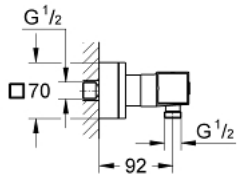

34 488 000 GROHTHERM CUBE TERMOSZTÁTOS ZUHANYCSAPTELEP 1/2"

TERMÉKLEÍRÁS

- Szín: króm
- fali kivitel
- GROHE LongLife felületkezelés
- GROHE SafeStop fogantyú 38°C-nál biztonsági retesszel
- GROHE SafeStop Plus opcionális hőmérséklet maximalizáló 43°C-nál (csomagolásban)
- GROHE TurboStat táglótestes termoelem
- beépített elzárószelep
- GROHE EcoButton mennyiség szabályzó fogantyú takarékgombbal és tetszőlegesen beállítható mennyiség-korlátozóval
- Carbodur belső rész, 1/2", 180°
- 1/2"-os zuhanykimenet lent
- beépített visszafolyásgátló
- beépített szennyfogó szűrővel
- belépő-oldali visszafolyásgátlóval
- rejtett S-csatlakozókkal

34 488 000 GROHTHERM CUBE TERMOSZTÁTOS ZUHANYCSAPTELEP 1/2"

ALKATRÉSZEK , január 2013 – now

- 1: Elzáró fogantyú (Cikkszám 47964000)
- 1.1: Fedőkupak (Cikkszám 4795900M)
- 2: Carbodur kerámiabetét, 1/2" (Cikkszám 45346000)
- 2.1: O-gyűrű Ø18,2 x Ø1,7 (Cikkszám 0392400M)
- 3: Hőmérséklet-szabályozó fogantyú (Cikkszám 47958000)
- 3.1: Fedőkupak (Cikkszám 4795900M)
- 4: rögzítőgyűrű (Cikkszám 47743000)
- 5: Termosztát kompakt-belső rész 1/2" (Cikkszám 47439000)
- 6: Visszafolyásgátló (Cikkszám 47189000)
- 6.1: Szennyfogó szűrő (Cikkszám 0726400M)
- 6.2: Visszafolyásgátló (Cikkszám 08565000)
- 6.3: O-gyűrű Ø17 x Ø2 (Cikkszám 0305500M)
- 7: S-csatlakozó (Cikkszám 47824000)
- 8: Dugókulcs (Cikkszám 19332000)*
- 9: GROHE TurboStat termoelem 1/2" (Cikkszám 47175000)*
- 10: Speciális kulcs (Cikkszám 19377000)*