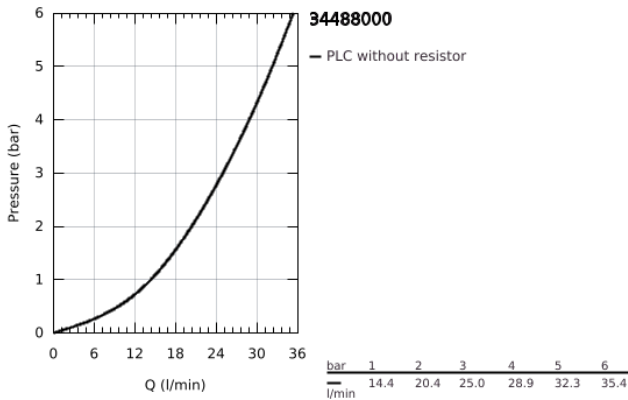

34 488 000 GROHTHERM CUBE TERMOSZTÁTOS ZUHANYCSAPTELEP 1/2"

TERMÉKLEÍRÁS

- Szín: króm
- fali kivitel
- GROHE LongLife felületkezelés
- GROHE SafeStop fogantyú 38°C-nál biztonsági retesszel
- GROHE SafeStop Plus opcionális hőmérséklet maximalizáló 43°C-nál (csomagolásban)
- GROHE TurboStat táglótestes termoelem
- beépített elzárószelep
- GROHE EcoButton mennyiség szabályzó fogantyú takarékgombbal és tetszőlegesen beállítható mennyiség-korlátozóval
- Carbodur belső rész, 1/2", 180°
- 1/2"-os zuhanykimenet lent
- beépített visszafolyásgátló
- beépített szennyfogó szűrővel
- belépő-oldali visszafolyásgátlóval
- rejtett S-csatlakozókkal

34 488 000 GROHTHERM CUBE TERMOSZTÁTOS ZUHANYCSAPTELEP 1/2"

ALKATRÉSZEK , január 2013 – now

- 1: Elzáró fogantyú (Cikkszám 47964000)
- 1.1: Fedőkupak (Cikkszám 4795900M)
- 2: Carbodur kerámiabetét, 1/2" (Cikkszám 45346000)
- 2.1: O-gyűrű Ø18,2 x Ø1,7 (Cikkszám 0392400M)
- 3: Hőmérséklet-szabályozó fogantyú (Cikkszám 47958000)
- 3.1: Fedőkupak (Cikkszám 4795900M)
- 4: rögzítőgyűrű (Cikkszám 47743000)
- 5: Termosztát kompakt-belső rész 1/2" (Cikkszám 47439000)
- 6: Visszafolyásgátló (Cikkszám 47189000)
- 6.1: Szennyfogó szűrő (Cikkszám 0726400M)
- 6.2: Visszafolyásgátló (Cikkszám 08565000)
- 6.3: O-gyűrű Ø17 x Ø2 (Cikkszám 0305500M)
- 7: S-csatlakozó (Cikkszám 47824000)
- 8: Dugókulcs (Cikkszám 19332000)*
- 9: GROHE TurboStat termoelem 1/2" (Cikkszám 47175000)*
- 10: Speciális kulcs (Cikkszám 19377000)*