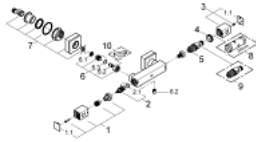

34 488 000 GROHTHERM CUBE TERMOSZTÁTOS ZUHANYCSAPTELEP 1/2"

TERMÉKLEÍRÁS

- Szín: króm
- fali kivitel
- GROHE LongLife felületkezelés
- GROHE SafeStop fogantyú 38°C-nál biztonsági retesszel
- GROHE SafeStop Plus opcionális hőmérséklet maximalizáló 43°C-nál (csomagolásban)
- GROHE TurboStat táglótestes termoelem
- beépített elzárószelep
- GROHE EcoButton mennyiség szabályzó fogantyú takarékgombbal és tetszőlegesen beállítható mennyiség-korlátozóval
- Carbodur belső rész, 1/2", 180°
- 1/2"-os zuhanykimenet lent
- beépített visszafolyásgátló
- beépített szennyfogó szűrővel
- belépő-oldali visszafolyásgátlóval
- rejtett S-csatlakozókkal

34 488 000 GROHTHERM CUBE TERMOSZTÁTOS ZUHANYCSAPTELEP 1/2"

ALKATRÉSZEK , január 2013 – now

- 1: Elzáró fogantyú (Cikkszám 47964000)
- 1.1: Fedőkupak (Cikkszám 4795900M)
- 2: Carbodur kerámiabetét, 1/2" (Cikkszám 45346000)
- 2.1: O-gyűrű Ø18,2 x Ø1,7 (Cikkszám 0392400M)
- 3: Hőmérséklet-szabályozó fogantyú (Cikkszám 47958000)
- 3.1: Fedőkupak (Cikkszám 4795900M)
- 4: rögzítőgyűrű (Cikkszám 47743000)
- 5: Termosztát kompakt-belső rész 1/2" (Cikkszám 47439000)
- 6: Visszafolyásgátló (Cikkszám 47189000)
- 6.1: Szennyfogó szűrő (Cikkszám 0726400M)
- 6.2: Visszafolyásgátló (Cikkszám 08565000)
- 6.3: O-gyűrű Ø17 x Ø2 (Cikkszám 0305500M)
- 7: S-csatlakozó (Cikkszám 47824000)
- 8: Dugókulcs (Cikkszám 19332000)*
- 9: GROHE TurboStat termoelem 1/2" (Cikkszám 47175000)*
- 10: Speciális kulcs (Cikkszám 19377000)*