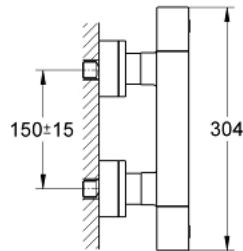

34 488 000 GROHTHERM CUBE TERMOSZTÁTOS ZUHANYCSAPTELEP 1/2"

TERMÉKLEÍRÁS

- Szín: króm
- fali kivitel
- GROHE LongLife felületkezelés
- GROHE SafeStop fogantyú 38°C-nál biztonsági retesszel
- GROHE SafeStop Plus opcionális hőmérséklet maximalizáló 43°C-nál (csomagolásban)
- GROHE TurboStat táglótestes termoelem
- beépített elzárószelep
- GROHE EcoButton mennyiség szabályzó fogantyú takarékgombbal és tetszőlegesen beállítható mennyiség-korlátozóval
- Carbodur belső rész, 1/2", 180°
- 1/2"-os zuhanykimenet lent
- beépített visszafolyásgátló
- beépített szennyfogó szűrővel
- belépő-oldali visszafolyásgátlóval
- rejtett S-csatlakozókkal

34 488 000 GROHTHERM CUBE TERMOSZTÁTOS ZUHANYCSAPTELEP 1/2"

ALKATRÉSZEK , január 2013 – now

- 1: Elzáró fogantyú (Cikkszám 47964000)
- 1.1: Fedőkupak (Cikkszám 4795900M)
- 2: Carbodur kerámiabetét, 1/2" (Cikkszám 45346000)
- 2.1: O-gyűrű Ø18,2 x Ø1,7 (Cikkszám 0392400M)
- 3: Hőmérséklet-szabályozó fogantyú (Cikkszám 47958000)
- 3.1: Fedőkupak (Cikkszám 4795900M)
- 4: rögzítőgyűrű (Cikkszám 47743000)
- 5: Termosztát kompakt-belső rész 1/2" (Cikkszám 47439000)
- 6: Visszafolyásgátló (Cikkszám 47189000)
- 6.1: Szennyfogó szűrő (Cikkszám 0726400M)
- 6.2: Visszafolyásgátló (Cikkszám 08565000)
- 6.3: O-gyűrű Ø17 x Ø2 (Cikkszám 0305500M)
- 7: S-csatlakozó (Cikkszám 47824000)
- 8: Dugókulcs (Cikkszám 19332000)*
- 9: GROHE TurboStat termoelem 1/2" (Cikkszám 47175000)*
- 10: Speciális kulcs (Cikkszám 19377000)*