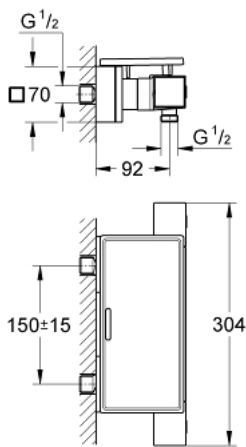

34 491 000 GROHTHERM CUBE TERMOSZTÁTOS ZUHANYCSAPTELEP 1/2"

TERMÉKLEÍRÁS

- Szín: króm
- fali kivitel
- GROHE LongLife felületkezelés
- GROHE SafeStop fogantyú 38°C-nál biztonsági retesszel
- GROHE SafeStop Plus opcionális hőmérséklet maximalizáló 43°C-nál (csomagolásban)
- GROHE TurboStat táglótestes termoelem
- beépített elzárószelvény
- GROHE EcoButton mennyiség szabályzó fogantyú takarékgombbal és tetszőlegesen beállítható mennyiség-korlátozóval
- Carbodur belső rész, 1/2", 180°
- 1/2"-os zuhanykimenet lent
- beépített visszafolyásgátló
- beépített szennyfogó szűrővel
- belépő-oldali visszafolyásgátlóval
- rejtett S-csatlakozókkal
- GROHE EasyReach zuhanypolc (18 700 000)
- tisztításhoz levehető
- da Vinci szatén fehér felületkezelés
- GROHE EcoJoy technológia a kisebb vízfogyasztás érdekében

34 491 000 GROHTHERM CUBE TERMOSZTÁTOS ZUHANYCSAPTELEP 1/2"

ALKATRÉSZEK , január 2013 – now

- 1: Elzáró fogantyú (Cikkszám 47964000)
- 1.1: Fedőkupak (Cikkszám 4795900M)
- 2: Carbodur kerámiabetét, 1/2" (Cikkszám 45346000)
- 2.1: O-gyűrű Ø18,2 x Ø1,7 (Cikkszám 0392400M)
- 3: Hőmérséklet-szabályozó fogantyú (Cikkszám 47958000)
- 3.1: Fedőkupak (Cikkszám 4795900M)
- 4: rögzítőgyűrű (Cikkszám 47743000)
- 5: Termosztát kompakt-belső rész 1/2" (Cikkszám 47439000)
- 6: Visszafolyásgátló (Cikkszám 47189000)
- 6.1: Szennyfogó szűrő (Cikkszám 0726400M)
- 6.2: Visszafolyásgátló (Cikkszám 08565000)
- 6.3: O-gyűrű Ø17 x Ø2 (Cikkszám 0305500M)
- 7: S-csatlakozó (Cikkszám 47824000)
- 8: GROHE EasyReach polc (Cikkszám 18700000)
- 9: Dugókulcs (Cikkszám 19332000)*
- 10: GROHE TurboStat termoelem 1/2" (Cikkszám 47175000)*