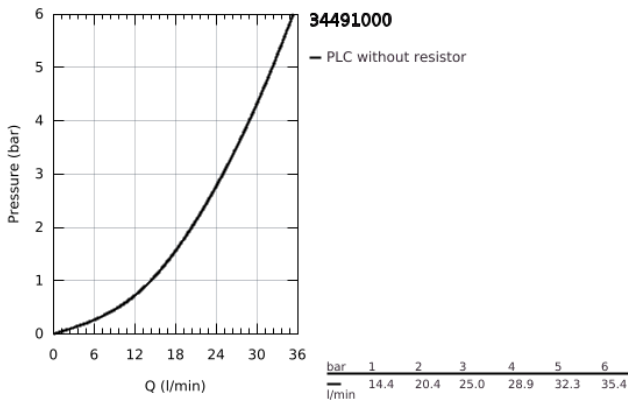

34 491 000 GROHTHERM CUBE TERMOSZTÁTOS ZUHANYCSAPTELEP 1/2"

TERMÉKLEÍRÁS

- Szín: króm
- fali kivitel
- GROHE LongLife felületkezelés
- GROHE SafeStop fogantyú 38°C-nál biztonsági retesszel
- GROHE SafeStop Plus opcionális hőmérséklet maximalizáló 43°C-nál (csomagolásban)
- GROHE TurboStat táglótestes termoelem
- beépített elzárószelvény
- GROHE EcoButton mennyiség szabályzó fogantyú takarékgombbal és tetszőlegesen beállítható mennyiség-korlátozóval
- Carbodur belső rész, 1/2", 180°
- 1/2"-os zuhanykimenet lent
- beépített visszafolyásgátló
- beépített szennyfogó szűrővel
- belépő-oldali visszafolyásgátlóval
- rejtett S-csatlakozókkal
- GROHE EasyReach zuhanypolc (18 700 000)
- tisztításhoz levehető
- da Vinci szatén fehér felületkezelés
- GROHE EcoJoy technológia a kisebb vízfogyasztás érdekében

34 491 000 GROHTHERM CUBE TERMOSZTÁTOS ZUHANYCSAPTELEP 1/2"

ALKATRÉSZEK , január 2013 – now

- 1: Elzáró fogantyú (Cikkszám 47964000)
- 1.1: Fedőkupak (Cikkszám 4795900M)
- 2: Carbodur kerámiabetét, 1/2" (Cikkszám 45346000)
- 2.1: O-gyűrű Ø18,2 x Ø1,7 (Cikkszám 0392400M)
- 3: Hőmérséklet-szabályozó fogantyú (Cikkszám 47958000)
- 3.1: Fedőkupak (Cikkszám 4795900M)
- 4: rögzítőgyűrű (Cikkszám 47743000)
- 5: Termosztát kompakt-belső rész 1/2" (Cikkszám 47439000)
- 6: Visszafolyásgátló (Cikkszám 47189000)
- 6.1: Szennyfogó szűrő (Cikkszám 0726400M)
- 6.2: Visszafolyásgátló (Cikkszám 08565000)
- 6.3: O-gyűrű Ø17 x Ø2 (Cikkszám 0305500M)
- 7: S-csatlakozó (Cikkszám 47824000)
- 8: GROHE EasyReach polc (Cikkszám 18700000)
- 9: Dugókulcs (Cikkszám 19332000)*
- 10: GROHE TurboStat termoelem 1/2" (Cikkszám 47175000)*