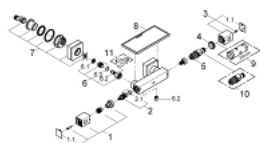

34 491 000 GROHTHERM CUBE TERMOSZTÁTOS ZUHANYCSAPTELEP 1/2"

TERMÉKLEÍRÁS

- Szín: króm
- fali kivitel
- GROHE LongLife felületkezelés
- GROHE SafeStop fogantyú 38°C-nál biztonsági retesszel
- GROHE SafeStop Plus opcionális hőmérséklet maximalizáló 43°C-nál (csomagolásban)
- GROHE TurboStat táglótestes termoelem
- beépített elzárószelvény
- GROHE EcoButton mennyiség szabályzó fogantyú takarékgombbal és tetszőlegesen beállítható mennyiség-korlátozóval
- Carbodur belső rész, 1/2", 180°
- 1/2"-os zuhanykimenet lent
- beépített visszafolyásgátló
- beépített szennyfogó szűrővel
- belépő-oldali visszafolyásgátlóval
- rejtett S-csatlakozókkal
- GROHE EasyReach zuhanypolc (18 700 000)
- tisztításhoz levehető
- da Vinci szatén fehér felületkezelés
- GROHE EcoJoy technológia a kisebb vízfogyasztás érdekében

34 491 000 GROHTHERM CUBE TERMOSZTÁTOS ZUHANYCSAPTELEP 1/2"

ALKATRÉSZEK , január 2013 – now

- 1: Elzáró fogantyú (Cikkszám 47964000)
- 1.1: Fedőkupak (Cikkszám 4795900M)
- 2: Carbodur kerámiabetét, 1/2" (Cikkszám 45346000)
- 2.1: O-gyűrű Ø18,2 x Ø1,7 (Cikkszám 0392400M)
- 3: Hőmérséklet-szabályozó fogantyú (Cikkszám 47958000)
- 3.1: Fedőkupak (Cikkszám 4795900M)
- 4: rögzítőgyűrű (Cikkszám 47743000)
- 5: Termosztát kompakt-belső rész 1/2" (Cikkszám 47439000)
- 6: Visszafolyásgátló (Cikkszám 47189000)
- 6.1: Szennyfogó szűrő (Cikkszám 0726400M)
- 6.2: Visszafolyásgátló (Cikkszám 08565000)
- 6.3: O-gyűrű Ø17 x Ø2 (Cikkszám 0305500M)
- 7: S-csatlakozó (Cikkszám 47824000)
- 8: GROHE EasyReach polc (Cikkszám 18700000)
- 9: Dugókulcs (Cikkszám 19332000)*
- 10: GROHE TurboStat termoelem 1/2" (Cikkszám 47175000)*