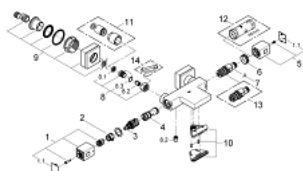

34 497 000 GROHTHERM CUBE TERMOSZTÁTOS KÁDCSAPTELEP 1/2"

TERMÉKLEÍRÁS

- Szín: króm
- fali kivitel
- GROHE LongLife felületkezelés
- GROHE SafeStop fogantyú 38°C-nál biztonsági retesszel
- GROHE SafeStop Plus opcionális hőmérséklet maximalizáló 43°C-nál (csomagolásban)
- GROHE TurboStat táglótestes termoelem
- beépített elzárószелеp
- GROHE AquaDimmer több funkcióval:
 - - integrált GROHE EcoButton (víztakarékos gomb víztakarékos megállítással zuhanyfunkciónál)
 - - mennyiség szabályozó
 - - irányváltó: kád/zuhany
- 1/2"-os zuhanykimenet lent
- GROHE XL Waterfall - vízesés jellegű kifolyás
- víz sugar szabályzóval
- beépített visszafolyásgátló
- beépített szennyfogó szűrővel
- belépő-oldali visszafolyásgátlóval
- rejtett S-csatlakozókkal

34 497 000 GROHTHERM CUBE TERMOSZTÁTOS KÁDCSAPTELEP 1/2"

ALKATRÉSZEK , január 2013 – now

- 1: Elzáró fogantyú (Cikkszám 47960000)
- 1.1: Fedőkupak (Cikkszám 4795900M)
- 2: Ütközőgyűrű (Cikkszám 47922000)
- 3: Aquadimmer (Cikkszám 47364000)
- 4: víz-vezetés (Cikkszám 47887000)
- 5: Hőmérséklet-szabályozó fogantyú (Cikkszám 47958000)
- 5.1: Fedőkupak (Cikkszám 4795900M)
- 6: rögzítőgyűrű (Cikkszám 47743000)
- 7: Termosztát kompakt-belső rész 1/2" (Cikkszám 47439000)
- 8: Visszafolyásgátló (Cikkszám 47189000)
- 8.1: Szennyfogó szűrő (Cikkszám 0726400M)
- 8.2: Visszafolyásgátló (Cikkszám 08565000)
- 8.3: O-gyűrű Ø17 x Ø2 (Cikkszám 0305500M)
- 9: S-csatlakozó (Cikkszám 47824000)
- 10: víz-vezetés (Cikkszám 47924000)
- 11: hosszabbító készlet, 30 mm (Cikkszám 46238000)*
- 12: Dugókulcs (Cikkszám 19332000)*
- 13: GROHE TurboStat termoelem 1/2" (Cikkszám 47175000)*
- 14: Speciális kulcs (Cikkszám 19377000)*