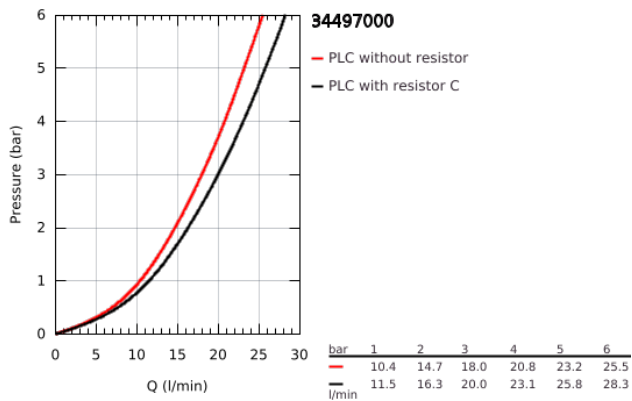

34 497 000 GROHTHERM CUBE TERMOSZTÁTOS KÁDCSAPTELEP 1/2"

TERMÉKLEÍRÁS

- Szín: króm
- fali kivitel
- GROHE LongLife felületkezelés
- GROHE SafeStop fogantyú 38°C-nál biztonsági retesszel
- GROHE SafeStop Plus opcionális hőmérséklet maximalizáló 43°C-nál (csomagolásban)
- GROHE TurboStat táglótestes termoelem
- beépített elzárószелеp
- GROHE AquaDimmer több funkcióval:
 - - integrált GROHE EcoButton (víztakarékos gomb víztakarékos megállítással zuhanyfunkciónál)
 - - mennyiség szabályozó
 - - irányváltó: kád/zuhany
- 1/2"-os zuhanykimenet lent
- GROHE XL Waterfall - vízesés jellegű kifolyás
- víz sugar szabályzóval
- beépített visszafolyásgátló
- beépített szennyfogó szűrővel
- belépő-oldali visszafolyásgátlóval
- rejtett S-csatlakozókkal

34 497 000 GROHTHERM CUBE TERMOSZTÁTOS KÁDCSAPTELEP 1/2"

ALKATRÉSZEK , január 2013 – now

- 1: Elzáró fogantyú (Cikkszám 47960000)
- 1.1: Fedőkupak (Cikkszám 4795900M)
- 2: Ütközőgyűrű (Cikkszám 47922000)
- 3: Aquadimmer (Cikkszám 47364000)
- 4: víz-vezetés (Cikkszám 47887000)
- 5: Hőmérséklet-szabályozó fogantyú (Cikkszám 47958000)
- 5.1: Fedőkupak (Cikkszám 4795900M)
- 6: rögzítőgyűrű (Cikkszám 47743000)
- 7: Termosztát kompakt-belső rész 1/2" (Cikkszám 47439000)
- 8: Visszafolyásgátló (Cikkszám 47189000)
- 8.1: Szennyfogó szűrő (Cikkszám 0726400M)
- 8.2: Visszafolyásgátló (Cikkszám 08565000)
- 8.3: O-gyűrű Ø17 x Ø2 (Cikkszám 0305500M)
- 9: S-csatlakozó (Cikkszám 47824000)
- 10: víz-vezetés (Cikkszám 47924000)
- 11: hosszabbító készlet, 30 mm (Cikkszám 46238000)*
- 12: Dugókulcs (Cikkszám 19332000)*
- 13: GROHE TurboStat termoelem 1/2" (Cikkszám 47175000)*
- 14: Speciális kulcs (Cikkszám 19377000)*