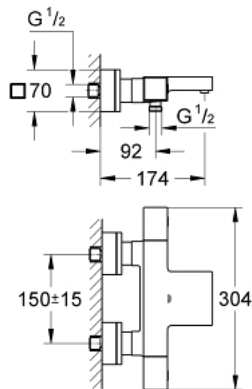

34 497 000 GROHTHERM CUBE TERMOSZTÁTOS KÁDCSAPTELEP 1/2"

TERMÉKLEÍRÁS

- Szín: króm
- fali kivitel
- GROHE LongLife felületkezelés
- GROHE SafeStop fogantyú 38°C-nál biztonsági retesszel
- GROHE SafeStop Plus opcionális hőmérséklet maximalizáló 43°C-nál (csomagolásban)
- GROHE TurboStat táglótestes termoelem
- beépített elzárószелеp
- GROHE AquaDimmer több funkcióval:
 - - integrált GROHE EcoButton (víztakarékos gomb víztakarékos megállítással zuhanyfunkciónál)
 - - mennyiség szabályozó
 - - irányváltó: kád/zuhany
- 1/2"-os zuhanykimenet lent
- GROHE XL Waterfall - vízesés jellegű kifolyás
- víz sugar szabályzóval
- beépített visszafolyásgátló
- beépített szennyfogó szűrővel
- belépő-oldali visszafolyásgátlóval
- rejtett S-csatlakozókkal

34 497 000 GROHTHERM CUBE TERMOSZTÁTOS KÁDCSAPTELEP 1/2"

ALKATRÉSZEK , január 2013 – now

- 1: Elzáró fogantyú (Cikkszám 47960000)
- 1.1: Fedőkupak (Cikkszám 4795900M)
- 2: Ütközőgyűrű (Cikkszám 47922000)
- 3: Aquadimmer (Cikkszám 47364000)
- 4: víz-vezetés (Cikkszám 47887000)
- 5: Hőmérséklet-szabályozó fogantyú (Cikkszám 47958000)
- 5.1: Fedőkupak (Cikkszám 4795900M)
- 6: rögzítőgyűrű (Cikkszám 47743000)
- 7: Termosztát kompakt-belső rész 1/2" (Cikkszám 47439000)
- 8: Visszafolyásgátló (Cikkszám 47189000)
- 8.1: Szennyfogó szűrő (Cikkszám 0726400M)
- 8.2: Visszafolyásgátló (Cikkszám 08565000)
- 8.3: O-gyűrű Ø17 x Ø2 (Cikkszám 0305500M)
- 9: S-csatlakozó (Cikkszám 47824000)
- 10: víz-vezetés (Cikkszám 47924000)
- 11: hosszabbító készlet, 30 mm (Cikkszám 46238000)*
- 12: Dugókulcs (Cikkszám 19332000)*
- 13: GROHE TurboStat termoelem 1/2" (Cikkszám 47175000)*
- 14: Speciális kulcs (Cikkszám 19377000)*