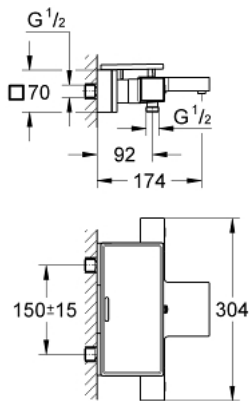

## 34 502 000 GROHTHERM CUBE TERMOSZTÁTOS KÁDCSAPTELEP 1/2"

### TERMÉKLEÍRÁS

- Szín: króm
- fali kivitel
- GROHE LongLife felületkezelés
- GROHE SafeStop fogantyú 38°C-nál biztonsági retesszel
- GROHE SafeStop Plus opcionális hőmérséklet maximalizáló 43°C-nál (csomagolásban)
- GROHE TurboStat tágulótestes termoelem
- beépített elzárószelep
- GROHE AquaDimmer több funkcióval:
  - - integrált GROHE EcoButton (víztakarékos gomb víztakarékos megállítással zuhanyfunkciónál)
  - - mennyiség szabályozó
  - - irányváltó: kád/zuhany
- 1/2"-os zuhanykimenet lent
- GROHE XL Waterfall - vízesés jellegű kifolyás
- vízszög-szabályzóval
- beépített visszafolyásgátló
- beépített szennyfogó szűrővel
- belépő-oldali visszafolyásgátlóval
- rejtett S-csatlakozókkal
- GROHE EasyReach zuhanypolc (18 700 000)
- tisztításhoz levehető
- da Vinci szatén fehér felületkezelés
- GROHE EcoJoy technológia a kisebb vízfogyasztás érdekében