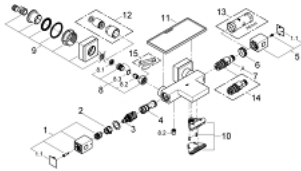

34 502 000 GROHTHERM CUBE TERMOSZTÁTOS KÁDCSAPTELEP 1/2"

ALKATRÉSZEK , január 2013 – now

- 1: Elzáró fogantyú (Cikkszám 47960000)
- 1.1: Fedőkupak (Cikkszám 4795900M)
- 2: Ütközőgyűrű (Cikkszám 47922000)
- 3: Aquadimmer (Cikkszám 47364000)
- 4: víz-vezetés (Cikkszám 47887000)
- 5: Hőmérséklet-szabályozó fogantyú (Cikkszám 47958000)
- 5.1: Fedőkupak (Cikkszám 4795900M)
- 6: rögzítőgyűrű (Cikkszám 47743000)
- 7: Termosztát kompakt-belső rész 1/2" (Cikkszám 47439000)
- 8: Visszafolyásgátló (Cikkszám 47189000)
- 8.1: Szennyfogó szűrő (Cikkszám 0726400M)
- 8.2: Visszafolyásgátló (Cikkszám 08565000)
- 8.3: O-gyűrű Ø17 x Ø2 (Cikkszám 0305500M)
- 9: S-csatlakozó (Cikkszám 47824000)
- 10: víz-vezetés (Cikkszám 47924000)
- 11: GROHE EasyReach polc (Cikkszám 18700000)
- 12: hosszabbító készlet, 30 mm (Cikkszám 46238000)*
- 13: Dugókulcs (Cikkszám 19332000)*
- 14: GROHE TurboStat termoelem 1/2" (Cikkszám 47175000)*
- 15: Speciális kulcs (Cikkszám 19377000)*

* Opcionális kiegészítők