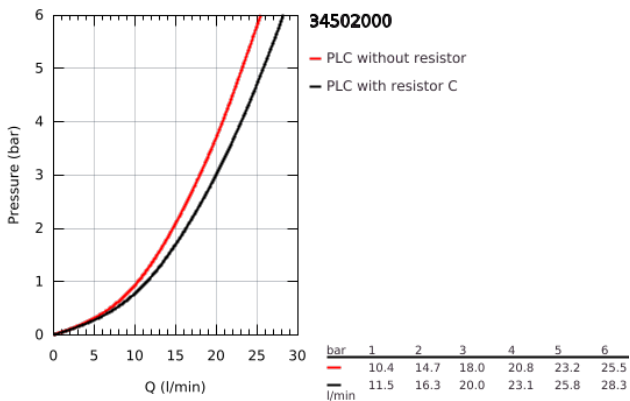

## 34 502 000 GROHTHERM CUBE TERMOSZTÁTOS KÁDCSAPTELEP 1/2"

### TERMÉKLEÍRÁS

- Szín: króm
- fali kivitel
- GROHE LongLife felületkezelés
- GROHE SafeStop fogantyú 38°C-nál biztonsági retesszel
- GROHE SafeStop Plus opcionális hőmérséklet maximalizáló 43°C-nál (csomagolásban)
- GROHE TurboStat tágulótestes termoelem
- beépített elzárószelep
- GROHE AquaDimmer több funkcióval:
  - - integrált GROHE EcoButton (víztakarékos gomb víztakarékos megállítással zuhanyfunkciónál)
  - - mennyiség szabályozó
  - - irányváltó: kád/zuhany
- 1/2"-os zuhanykimenet lent
- GROHE XL Waterfall - vízesés jellegű kifolyás
- vízszög-szabályzóval
- beépített visszafolyásgátló
- beépített szennyfogó szűrővel
- belépő-oldali visszafolyásgátlóval
- rejtett S-csatlakozókkal
- GROHE EasyReach zuhanypolc (18 700 000)
- tisztításhoz levehető
- da Vinci szatén fehér felületkezelés
- GROHE EcoJoy technológia a kisebb vízfogyasztás érdekében