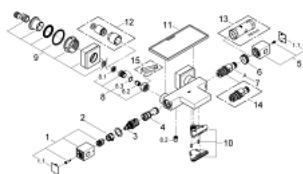

34 502 000 GROHTHERM CUBE TERMOSZTÁTOS KÁDCSAPTELEP 1/2"

TERMÉKLEÍRÁS

- Szín: króm
- fali kivitel
- GROHE LongLife felületkezelés
- GROHE SafeStop fogantyú 38°C-nál biztonsági retesszel
- GROHE SafeStop Plus opcionális hőmérséklet maximalizáló 43°C-nál (csomagolásban)
- GROHE TurboStat tágulótestes termoelem
- beépített elzárószelep
- GROHE AquaDimmer több funkcióval:
- integrált FlowControl Button (víztakarékos gomb víztakarékos megállítással zuhanyfunkciónál)
- - mennyiség szabályozó
- - irányváltó: kád/zuhany
- 1/2"-os zuhanykimenet lent
- GROHE XL Waterfall - vízesés jellegű kifolyás
- vízszög-szabályzóval
- beépített visszafolyásgátló
- beépített szennyfogó szűrővel
- belépő-oldali visszafolyásgátlóval
- rejtett S-csatlakozókkal
- GROHE EasyReach zuhanypolc (18 700 000)
- tisztításhoz levehető
- da Vinci szatén fehér felületkezelés
- GROHE EcoJoy technológia a kisebb vízfogyasztás érdekében

34 502 000 GROHTHERM CUBE TERMOSZTÁTOS KÁDCSAPTELEP 1/2"

ALKATRÉSZEK , január 2013 – now

- 1: Elzáró fogantyú (Cikkszám 47960000)
- 1.1: Fedőkupak (Cikkszám 4795900M)
- 2: Ütközőgyűrű (Cikkszám 47922000)
- 3: Aquadimmer (Cikkszám 47364000)
- 4: víz-vezetés (Cikkszám 47887000)
- 5: Hőmérséklet-szabályozó fogantyú (Cikkszám 47958000)
- 5.1: Fedőkupak (Cikkszám 4795900M)
- 6: rögzítőgyűrű (Cikkszám 47743000)
- 7: Termosztát kompakt-belső rész 1/2" (Cikkszám 47439000)
- 8: Visszafolyásgátló (Cikkszám 47189000)
- 8.1: Szennyfogó szűrő (Cikkszám 0726400M)
- 8.2: Visszafolyásgátló (Cikkszám 08565000)
- 8.3: O-gyűrű Ø17 x Ø2 (Cikkszám 0305500M)
- 9: S-csatlakozó (Cikkszám 47824000)
- 10: víz-vezetés (Cikkszám 47924000)
- 11: GROHE EasyReach polc (Cikkszám 18700000)
- 12: hosszabbító készlet, 30 mm (Cikkszám 46238000)*
- 13: Dugókulcs (Cikkszám 19332000)*
- 14: GROHE TurboStat termoelem 1/2" (Cikkszám 47175000)*
- 15: Speciális kulcs (Cikkszám 19377000)*