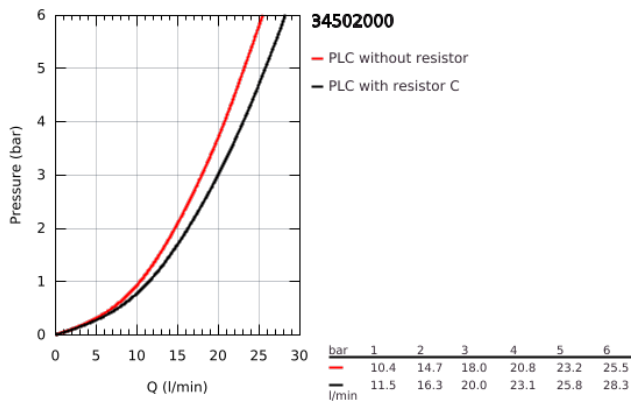

34 502 000 GROHTHERM CUBE TERMOSZTÁTOS KÁDCSAPTELEP 1/2"

TERMÉKLEÍRÁS

- Szín: króm
- fali kivitel
- GROHE LongLife felületkezelés
- GROHE SafeStop fogantyú 38°C-nál biztonsági retesszel
- GROHE SafeStop Plus opcionális hőmérséklet maximalizáló 43°C-nál (csomagolásban)
- GROHE TurboStat tágulótestes termoelem
- beépített elzárószelep
- GROHE AquaDimmer több funkcióval:
- integrált FlowControl Button (víztakarékos gomb víztakarékos megállítással zuhanyfunkciónál)
- - mennyiség szabályozó
- - irányváltó: kád/zuhany
- 1/2"-os zuhanykimenet lent
- GROHE XL Waterfall - vízesés jellegű kifolyás
- vízszög-szabályzóval
- beépített visszafolyásgátló
- beépített szennyfogó szűrővel
- belépő-oldali visszafolyásgátlóval
- rejtett S-csatlakozókkal
- GROHE EasyReach zuhanypolc (18 700 000)
- tisztításhoz levehető
- da Vinci szatén fehér felületkezelés
- GROHE EcoJoy technológia a kisebb vízfogyasztás érdekében

34 502 000 GROHTHERM CUBE TERMOSZTÁTOS KÁDCSAPTELEP 1/2"

ALKATRÉSZEK , január 2013 – now

- 1: Elzáró fogantyú (Cikkszám 47960000)
- 1.1: Fedőkupak (Cikkszám 4795900M)
- 2: Ütközőgyűrű (Cikkszám 47922000)
- 3: Aquadimmer (Cikkszám 47364000)
- 4: víz-vezetés (Cikkszám 47887000)
- 5: Hőmérséklet-szabályozó fogantyú (Cikkszám 47958000)
- 5.1: Fedőkupak (Cikkszám 4795900M)
- 6: rögzítőgyűrű (Cikkszám 47743000)
- 7: Termosztát kompakt-belső rész 1/2" (Cikkszám 47439000)
- 8: Visszafolyásgátló (Cikkszám 47189000)
- 8.1: Szennyfogó szűrő (Cikkszám 0726400M)
- 8.2: Visszafolyásgátló (Cikkszám 08565000)
- 8.3: O-gyűrű Ø17 x Ø2 (Cikkszám 0305500M)
- 9: S-csatlakozó (Cikkszám 47824000)
- 10: víz-vezetés (Cikkszám 47924000)
- 11: GROHE EasyReach polc (Cikkszám 18700000)
- 12: hosszabbító készlet, 30 mm (Cikkszám 46238000)*
- 13: Dugókulcs (Cikkszám 19332000)*
- 14: GROHE TurboStat termoelem 1/2" (Cikkszám 47175000)*
- 15: Speciális kulcs (Cikkszám 19377000)*