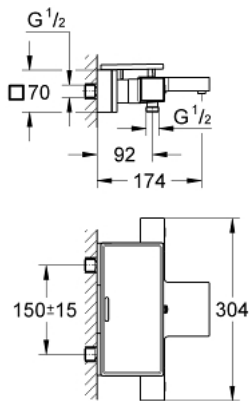

34 502 000 GROHTHERM CUBE TERMOSZTÁTOS KÁDCSAPTELEP 1/2"

TERMÉKLEÍRÁS

- Szín: króm
- fali kivitel
- GROHE LongLife felületkezelés
- GROHE SafeStop fogantyú 38°C-nál biztonsági retesszel
- GROHE SafeStop Plus opcionális hőmérséklet maximalizáló 43°C-nál (csomagolásban)
- GROHE TurboStat tágulótestes termoelem
- beépített elzárószelep
- GROHE AquaDimmer több funkcióval:
- integrált FlowControl Button (víztakarékos gomb víztakarékos megállítással zuhanyfunkciónál)
- - mennyiség szabályozó
- - irányváltó: kád/zuhany
- 1/2"-os zuhanykimenet lent
- GROHE XL Waterfall - vízesés jellegű kifolyás
- vízszög-szabályzóval
- beépített visszafolyásgátló
- beépített szennyfogó szűrővel
- belépő-oldali visszafolyásgátlóval
- rejtett S-csatlakozókkal
- GROHE EasyReach zuhanypolc (18 700 000)
- tisztításhoz levehető
- da Vinci szatén fehér felületkezelés
- GROHE EcoJoy technológia a kisebb vízfogyasztás érdekében

34 502 000 GROHTHERM CUBE TERMOSZTÁTOS KÁDCSAPTELEP 1/2"

ALKATRÉSZEK , január 2013 – now

- 1: Elzáró fogantyú (Cikkszám 47960000)
- 1.1: Fedőkupak (Cikkszám 4795900M)
- 2: Ütközőgyűrű (Cikkszám 47922000)
- 3: Aquadimmer (Cikkszám 47364000)
- 4: víz-vezetés (Cikkszám 47887000)
- 5: Hőmérséklet-szabályozó fogantyú (Cikkszám 47958000)
- 5.1: Fedőkupak (Cikkszám 4795900M)
- 6: rögzítőgyűrű (Cikkszám 47743000)
- 7: Termosztát kompakt-belső rész 1/2" (Cikkszám 47439000)
- 8: Visszafolyásgátló (Cikkszám 47189000)
- 8.1: Szennyfogó szűrő (Cikkszám 0726400M)
- 8.2: Visszafolyásgátló (Cikkszám 08565000)
- 8.3: O-gyűrű Ø17 x Ø2 (Cikkszám 0305500M)
- 9: S-csatlakozó (Cikkszám 47824000)
- 10: víz-vezetés (Cikkszám 47924000)
- 11: GROHE EasyReach polc (Cikkszám 18700000)
- 12: hosszabbító készlet, 30 mm (Cikkszám 46238000)*
- 13: Dugókulcs (Cikkszám 19332000)*
- 14: GROHE TurboStat termoelem 1/2" (Cikkszám 47175000)*
- 15: Speciális kulcs (Cikkszám 19377000)*