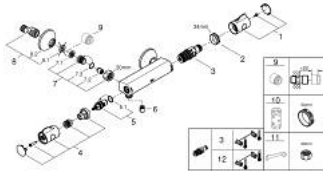

34 558 000 GROHTHERM 800 TERMOSZTÁTOS ZUHANYCSAPTELEP 1/2"

TERMÉKLEÍRÁS

- Szín: króm
- fali kivitel
- GROHE LongLife felületkezelés
- GROHE SafeStop fogantyú 38°C-nál biztonsági retesszel
- GROHE SafeStop Plus opcionális hőmérséklet maximalizáló 43°C-nál (csomagolásban)
- GROHE TurboStat táglótestes termoelem
- beépített elzárószelep
- FlowControl Button mennyiség szabályzó fogantyú gombbal és tetszőlegesen beállítható mennyiség-korlátozóval
- kerámiabetét 1/2", 180°-os elforgatási szöggel
- 1/2"-os zuhanykimenet lent
- beépített szennyfogó szűrővel
- beépített visszafolyásgátló
- belépő-oldali visszafolyásgátlóval
- S-csatlakozók
- fém fali rozetta

34 558 000 GROHTHERM 800 TERMOSZTÁTOS ZUHANYCSAPTELEP 1/2"

ALKATRÉSZEK , február 2014 – now

- 1: Hőmérséklet-szabályozó fogantyú (Cikkszám 47981000)
- 2: rögzítőgyűrű (Cikkszám 47743000)
- 3: Termosztát kompakt-belső rész 1/2" (Cikkszám 47439000)
- 4: Elzáró fogantyú (Cikkszám 47980000)
- 5: Carbudur kerámiabetét, 1/2" (Cikkszám 45346000)
- 5.1: O-gyűrű Ø18,2 x Ø1,7 (Cikkszám 0392400M)
- 6: Visszafolyásgátló (Cikkszám 08565000)
- 7: Visszafolyásgátló (Cikkszám 47189000)
- 7.1: Szennyfogó szűrő (Cikkszám 0726400M)
- 7.2: Visszafolyásgátló (Cikkszám 08565000)
- 7.3: O-gyűrű Ø17 x Ø2 (Cikkszám 0305500M)
- 8: S-csatlakozó (Cikkszám 12075000)
- 8.1: Tömítés (Cikkszám 0138600M)
- 8.2: Rozetta (Cikkszám 0221000M)
- 9: hosszabbítókészlet, 20 mm (Cikkszám 0713000M)*
- 10: Dugókulcs (Cikkszám 19332000)*
- 11: Speciális kulcs (Cikkszám 19377000)*
- 12: GROHE TurboStat termoelem 1/2" (Cikkszám 47175000)*