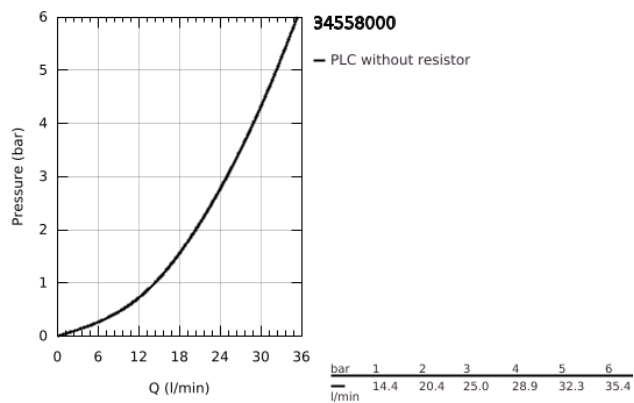

34 558 000 GROHTHERM 800 TERMOSZTÁTOS ZUHANYCSAPTELEP 1/2"

TERMÉKLEÍRÁS

- Szín: króm
- fali kivitel
- GROHE LongLife felületkezelés
- GROHE SafeStop fogantyú 38°C-nál biztonsági retesszel
- GROHE SafeStop Plus opcionális hőmérséklet maximalizáló 43°C-nál (csomagolásban)
- GROHE TurboStat táglótestes termoelem
- beépített elzárószelep
- FlowControl Button mennyiség szabályzó fogantyú gombbal és tetszőlegesen beállítható mennyiség-korlátozóval
- kerámiabetét 1/2", 180°-os elforgatási szöggel
- 1/2"-os zuhanykimenet lent
- beépített szennyfogó szűrővel
- beépített visszafolyásgátló
- belépő-oldali visszafolyásgátlóval
- S-csatlakozók
- fém fali rozetta

34 558 000 GROHTHERM 800 TERMOSZTÁTOS ZUHANYCSAPTELEP 1/2"

ALKATRÉSZEK , február 2014 – now

- 1: Hőmérséklet-szabályozó fogantyú (Cikkszám 47981000)
- 2: rögzítőgyűrű (Cikkszám 47743000)
- 3: Termosztát kompakt-belső rész 1/2" (Cikkszám 47439000)
- 4: Elzáró fogantyú (Cikkszám 47980000)
- 5: Carbudur kerámiabetét, 1/2" (Cikkszám 45346000)
- 5.1: O-gyűrű Ø18,2 x Ø1,7 (Cikkszám 0392400M)
- 6: Visszafolyásgátló (Cikkszám 08565000)
- 7: Visszafolyásgátló (Cikkszám 47189000)
- 7.1: Szennyfogó szűrő (Cikkszám 0726400M)
- 7.2: Visszafolyásgátló (Cikkszám 08565000)
- 7.3: O-gyűrű Ø17 x Ø2 (Cikkszám 0305500M)
- 8: S-csatlakozó (Cikkszám 12075000)
- 8.1: Tömítés (Cikkszám 0138600M)
- 8.2: Rozetta (Cikkszám 0221000M)
- 9: hosszabbítókészlet, 20 mm (Cikkszám 0713000M)*
- 10: Dugókulcs (Cikkszám 19332000)*
- 11: Speciális kulcs (Cikkszám 19377000)*
- 12: GROHE TurboStat termoelem 1/2" (Cikkszám 47175000)*