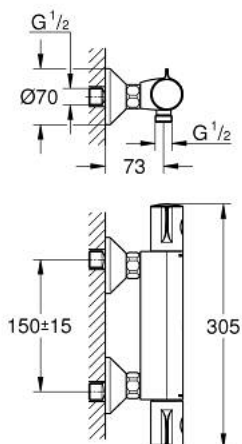

34 558 000 GROHTHERM 800 TERMOSZTÁTOS ZUHANYCSAPTELEP 1/2"

TERMÉKLEÍRÁS

- Szín: króm
- fali kivitel
- GROHE LongLife felületkezelés
- GROHE SafeStop fogantyú 38°C-nál biztonsági retesszel
- GROHE SafeStop Plus opcionális hőmérséklet maximalizáló 43°C-nál (csomagolásban)
- GROHE TurboStat táglótestes termoelem
- beépített elzárószelep
- FlowControl Button mennyiség szabályzó fogantyú gombbal és tetszőlegesen beállítható mennyiség-korlátozóval
- kerámiabetét 1/2", 180°-os elforgatási szöggel
- 1/2"-os zuhanykimenet lent
- beépített szennyfogó szűrővel
- beépített visszafolyásgátló
- belépő-oldali visszafolyásgátlóval
- S-csatlakozók
- fém fali rozetta

34 558 000 GROHTHERM 800 TERMOSZTÁTOS ZUHANYCSAPTELEP 1/2"

ALKATRÉSZEK , február 2014 – now

- 1: Hőmérséklet-szabályozó fogantyú (Cikkszám 47981000)
- 2: rögzítőgyűrű (Cikkszám 47743000)
- 3: Termosztát kompakt-belső rész 1/2" (Cikkszám 47439000)
- 4: Elzáró fogantyú (Cikkszám 47980000)
- 5: Carbudur kerámiabetét, 1/2" (Cikkszám 45346000)
- 5.1: O-gyűrű Ø18,2 x Ø1,7 (Cikkszám 0392400M)
- 6: Visszafolyásgátló (Cikkszám 08565000)
- 7: Visszafolyásgátló (Cikkszám 47189000)
- 7.1: Szennyfogó szűrő (Cikkszám 0726400M)
- 7.2: Visszafolyásgátló (Cikkszám 08565000)
- 7.3: O-gyűrű Ø17 x Ø2 (Cikkszám 0305500M)
- 8: S-csatlakozó (Cikkszám 12075000)
- 8.1: Tömítés (Cikkszám 0138600M)
- 8.2: Rozetta (Cikkszám 0221000M)
- 9: hosszabbítókészlet, 20 mm (Cikkszám 0713000M)*
- 10: Dugókulcs (Cikkszám 19332000)*
- 11: Speciális kulcs (Cikkszám 19377000)*
- 12: GROHE TurboStat termoelem 1/2" (Cikkszám 47175000)*