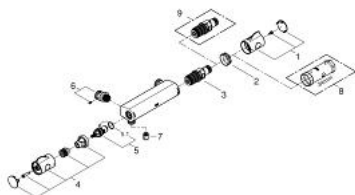

### TERMÉKLEÍRÁS

- Szín: króm
- fali kivitel
- GROHE LongLife felületkezelés
- GROHE SafeStop fogantyú 38°C-nál biztonsági retesszel
- GROHE SafeStop Plus opcionális hőmérséklet maximalizáló 43°C-nál (csomagolásban)
- GROHE TurboStat tágulótestes termoelem
- beépített elzárószelep
- GROHE EcoButton mennyiség szabályzó fogantyú takarékgombbal és tetszőlegesen beállítható mennyiség-korlátozóval
- kerámiabetét 1/2", 180°-os elforgatási szöggel
- 1/2"-os zuhanykimenet lent
- beépített visszafolyásgátló
- beépített szennyfogó szűrővel
- belépő-oldali visszafolyásgátlóval
- rögzített méret 160 mm
- csatlakozók nélkül
- GROHE EcoJoy technológia a kisebb vízfogyasztás érdekében

### ALKATRÉSZEK , február 2014 – now

- 1: Hőmérséklet-szabályozó fogantyú (Cikkszám 47981000)
- 2: rögzítőgyűrű (Cikkszám 47743000)
- 3: Termostát kompakt-belső rész 1/2" (Cikkszám 47439000)
- 4: Elzáró fogantyú (Cikkszám 47980000)
- 5: Carodur kerámiabetét, 1/2" (Cikkszám 45346000)
- 5.1: O-gyűrű Ø18,2 x Ø1,7 (Cikkszám 0392400M)
- 6: s-union (Cikkszám 47888000)
- 7: Visszafolyásgátló (Cikkszám 08565000)
- 8: Dugókulcs (Cikkszám 19332000)\*
- 9: GROHE TurboStat termoelem 1/2" (Cikkszám 47175000)\*