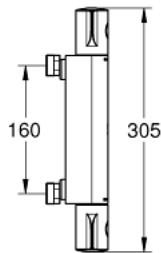

## 34 563 000 GROHTHERM 800 THERMOSTATIC SHOWER MIXER 1/2", 160CC

### TERMÉKLEÍRÁS

- Szín: króm
- fali kivitel
- GROHE LongLife felületkezelés
- GROHE SafeStop fogantyú 38°C-nál biztonsági retesszel
- GROHE SafeStop Plus opcionális hőmérséklet maximalizáló 43°C-nál (csomagolásban)
- GROHE TurboStat tágulótestes termoelem
- beépített elzárószelep
- GROHE EcoButton mennyiség szabályzó fogantyú takarékgombbal és tetszőlegesen beállítható mennyiség-korlátozóval
- kerámiabetét 1/2", 180°-os elforgatási szöggel
- 1/2"-os zuhanykimenet lent
- beépített visszafolyásgátló
- beépített szennyfogó szűrővel
- belépő-oldali visszafolyásgátlóval
- rögzített méret 160 mm
- csatlakozók nélkül
- GROHE EcoJoy technológia a kisebb vízfogyasztás érdekében

### ALKATRÉSZEK , február 2014 – now

- 1: Hőmérséklet-szabályozó fogantyú (Cikkszám 47981000)
- 2: rögzítőgyűrű (Cikkszám 47743000)
- 3: Termostát kompakt-belső rész 1/2" (Cikkszám 47439000)
- 4: Elzáró fogantyú (Cikkszám 47980000)
- 5: Carodur kerámiabetét, 1/2" (Cikkszám 45346000)
- 5.1: O-gyűrű Ø18,2 x Ø1,7 (Cikkszám 0392400M)
- 6: s-union (Cikkszám 47888000)
- 7: Visszafolyásgátló (Cikkszám 08565000)
- 8: Dugókulcs (Cikkszám 19332000)\*
- 9: GROHE TurboStat termoelem 1/2" (Cikkszám 47175000)\*