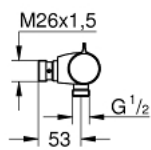

### TERMÉKLEÍRÁS

- Szín: króm
- fali kivitel
- GROHE LongLife felületkezelés
- GROHE SafeStop fogantyú 38°C-nál biztonsági retesszel
- GROHE SafeStop Plus opcionális hőmérséklet maximalizáló 43°C-nál (csomagolásban)
- GROHE TurboStat tágulótestes termoelem
- beépített elzárószelep
- GROHE EcoButton mennyiség szabályzó fogantyú takarékgombbal és tetszőlegesen beállítható mennyiség-korlátozóval
- kerámiabetét 1/2", 180°-os elforgatási szöggel
- 1/2"-os zuhanykimenet lent
- beépített visszafolyásgátló
- beépített szennyfogó szűrővel
- belépő-oldali visszafolyásgátlóval
- rögzített méret 160 mm
- csatlakozók nélkül
- GROHE EcoJoy technológia a kisebb vízfogyasztás érdekében

### ALKATRÉSZEK , február 2014 – now

- 1: Hőmérséklet-szabályozó fogantyú (Cikkszám 47981000)
- 2: rögzítőgyűrű (Cikkszám 47743000)
- 3: Termostát kompakt-belső rész 1/2" (Cikkszám 47439000)
- 4: Elzáró fogantyú (Cikkszám 47980000)
- 5: Carodur kerámiabetét, 1/2" (Cikkszám 45346000)
- 5.1: O-gyűrű Ø18,2 x Ø1,7 (Cikkszám 0392400M)
- 6: s-union (Cikkszám 47888000)
- 7: Visszafolyásgátló (Cikkszám 08565000)
- 8: Dugókulcs (Cikkszám 19332000)\*
- 9: GROHE TurboStat termoelem 1/2" (Cikkszám 47175000)\*