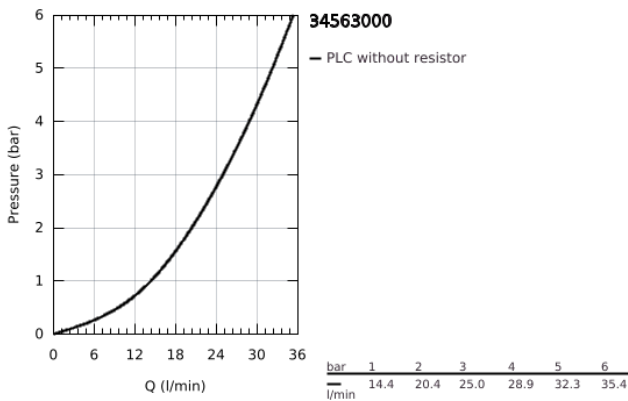

## 34 563 000 GROHTHERM 800 THERMOSTATIC SHOWER MIXER 1/2", 160CC

### TERMÉKLEÍRÁS

- Szín: króm
- fali kivitel
- GROHE LongLife felületkezelés
- GROHE SafeStop fogantyú 38°C-nál biztonsági retesszel
- GROHE SafeStop Plus opcionális hőmérséklet maximalizáló 43°C-nál (csomagolásban)
- GROHE TurboStat tágulótestes termoelem
- beépített elzárószelep
- GROHE EcoButton mennyiség szabályzó fogantyú takarékgombbal és tetszőlegesen beállítható mennyiség-korlátozóval
- kerámiabetét 1/2", 180°-os elforgatási szöggel
- 1/2"-os zuhanykimenet lent
- beépített visszafolyásgátló
- beépített szennyfogó szűrővel
- belépő-oldali visszafolyásgátlóval
- rögzített méret 160 mm
- csatlakozók nélkül
- GROHE EcoJoy technológia a kisebb vízfogyasztás érdekében