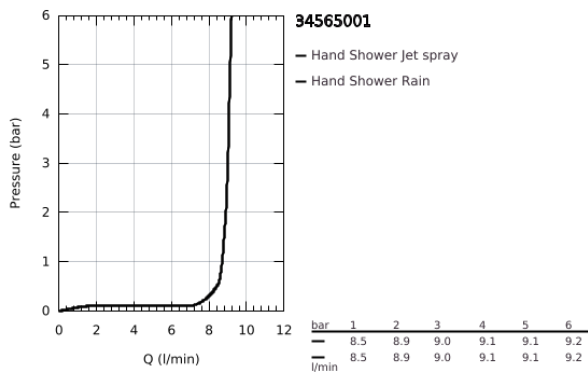

34 565 001 GROHTHERM 800 TERMOSZTÁTOS ZUHANYCSAPTELEP 1/2" ZUHANYGARNITÚRÁVAL

TERMÉKLEÍRÁS

- Szín: króm
- az alábbiakból áll:
 - Grotherm 800 termosztátos zuhany csaptelep 1/2"
 - (34 558 000)
 - Tempesta zuhanygarnitúra II, 600 mm (27 598)

34 565 001 GROHTHERM 800 TERMOSZTÁTOS ZUHANYCSAPTELEP 1/2" ZUHANYGARNITÚRÁVAL

ALKATRÉSZEK , április 2017 – now

- 1: Hőmérséklet-szabályozó fogantyú (Cikkszám 47981000)
- 2: rögzítőgyűrű (Cikkszám 47743000)
- 3: Termosztát kompakt-belső rész 1/2" (Cikkszám 47439000)
- 4: Elzáró fogantyú (Cikkszám 47980000)
- 5: Carbudur kerámiabetét, 1/2" (Cikkszám 45346000)
- 5.1: O-gyűrű Ø18,2 x Ø1,7 (Cikkszám 0392400M)
- 6: Visszafolyásgátló (Cikkszám 08565000)
- 7: Visszafolyásgátló (Cikkszám 47189000)
- 7.1: Szennyfogó szűrő (Cikkszám 0726400M)
- 7.2: Visszafolyásgátló (Cikkszám 08565000)
- 7.3: O-gyűrű Ø17 x Ø2 (Cikkszám 0305500M)
- 8: S-csatlakozó (Cikkszám 12075000)
- 8.1: Tömítés (Cikkszám 0138600M)
- 8.2: Rozetta (Cikkszám 0221000M)
- 9: Csúszóelem (Cikkszám 48099000)
- 10: Zuhanyrúd-tartó (Cikkszám 48098000)
- 11: Szűrő (Cikkszám 0700200M)
- 12: hosszabbítókészlet, 20 mm (Cikkszám 0713000M)*
- 13: Speciális kulcs (Cikkszám 19377000)*
- 14: Dugókulcs (Cikkszám 19332000)*
- 15: GROHE TurboStat termoelem 1/2" (Cikkszám 47175000)*