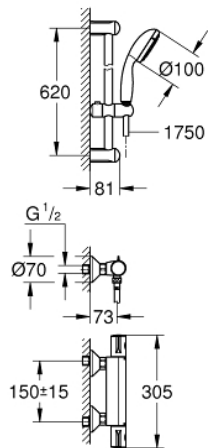

34 565 001 GROHTHERM 800 TERMOSZTÁTOS ZUHANYCSAPTELEP 1/2" ZUHANYGARNITÚRÁVAL

TERMÉKLEÍRÁS

- Szín: króm
- az alábbiakból áll:
 - Grotherm 800 termosztátos zuhany csaptelep 1/2"
 - (34 558 000)
 - Tempesta zuhanygarnitúra II, 600 mm (27 598)

34 565 001 GROHTHERM 800 TERMOSZTÁTOS ZUHANYCSAPTELEP 1/2" ZUHANYGARNITÚRÁVAL

ALKATRÉSZEK , április 2017 – now

- 1: Hőmérséklet-szabályozó fogantyú (Cikkszám 47981000)
- 2: rögzítőgyűrű (Cikkszám 47743000)
- 3: Termosztát kompakt-belső rész 1/2" (Cikkszám 47439000)
- 4: Elzáró fogantyú (Cikkszám 47980000)
- 5: Carbudur kerámiabetét, 1/2" (Cikkszám 45346000)
- 5.1: O-gyűrű Ø18,2 x Ø1,7 (Cikkszám 0392400M)
- 6: Visszafolyásgátló (Cikkszám 08565000)
- 7: Visszafolyásgátló (Cikkszám 47189000)
- 7.1: Szennyfogó szűrő (Cikkszám 0726400M)
- 7.2: Visszafolyásgátló (Cikkszám 08565000)
- 7.3: O-gyűrű Ø17 x Ø2 (Cikkszám 0305500M)
- 8: S-csatlakozó (Cikkszám 12075000)
- 8.1: Tömítés (Cikkszám 0138600M)
- 8.2: Rozetta (Cikkszám 0221000M)
- 9: Csúszóelem (Cikkszám 48099000)
- 10: Zuhanyrúd-tartó (Cikkszám 48098000)
- 11: Szűrő (Cikkszám 0700200M)
- 12: hosszabbítókészlet, 20 mm (Cikkszám 0713000M)*
- 13: Speciális kulcs (Cikkszám 19377000)*
- 14: Dugókulcs (Cikkszám 19332000)*
- 15: GROHE TurboStat termoelem 1/2" (Cikkszám 47175000)*