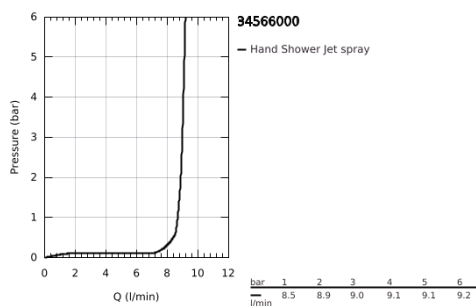

34 566 000 GROHTHERM 800 TERMOSZTÁTOS ZUHANYCSAPTELEP 1/2" ZUHANYGARNITÚRÁVAL

TERMÉKLEÍRÁS

- Szín: króm
- az alábbiakból áll:
 - Grotherm 800 termosztátos zuhany csaptelep 1/2"
 - (34 558 000)
 - Tempesta zuhanygarnitúra II, 900 mm (27 646)

34 566 000 GROHTHERM 800 TERMOSZTÁTOS ZUHANYCSAPTELEP 1/2" ZUHANYGARNITÚRÁVAL

ALKATRÉSZEK , február 2014 – now

- 1: Hőmérséklet-szabályozó fogantyú (Cikkszám 47981000)
- 2: rögzítőgyűrű (Cikkszám 47743000)
- 3: Termosztát kompakt-belső rész 1/2" (Cikkszám 47439000)
- 4: Elzáró fogantyú (Cikkszám 47980000)
- 5: Carodur kerámiabetét, 1/2" (Cikkszám 45346000)
- 5.1: O-gyűrű Ø18,2 x Ø1,7 (Cikkszám 0392400M)
- 6: Visszafolyásgátló (Cikkszám 08565000)
- 7: Visszafolyásgátló (Cikkszám 47189000)
- 7.1: Szennyfogó szűrő (Cikkszám 0726400M)
- 7.2: Visszafolyásgátló (Cikkszám 08565000)
- 7.3: O-gyűrű Ø17 x Ø2 (Cikkszám 0305500M)
- 8: S-csatlakozó (Cikkszám 12075000)
- 8.1: Tömítés (Cikkszám 0138600M)
- 8.2: Rozetta (Cikkszám 0221000M)
- 9: Csúszóelem (Cikkszám 48099000)
- 10: Zuhanyrúd-tartó (Cikkszám 48098000)
- 11: Szűrő (Cikkszám 0700200M)
- 12: hosszabbítókészlet, 20 mm (Cikkszám 0713000M)*
- 13: Speciális kulcs (Cikkszám 19377000)*
- 14: Dugókulcs (Cikkszám 19332000)*
- 15: GROHE TurboStat termoelem 1/2" (Cikkszám 47175000)*