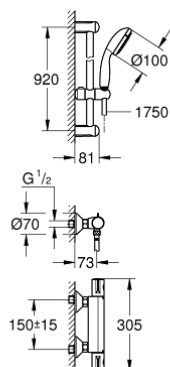

34 566 000 GROHTHERM 800 TERMOSZTÁTOS ZUHANYCSAPTELEP 1/2" ZUHANYGARNITÚRÁVAL

TERMÉKLEÍRÁS

- Szín: króm
- az alábbiakból áll:
 - Grotherm 800 termosztátos zuhany csaptelep 1/2"
 - (34 558 000)
 - Tempesta zuhanygarnitúra II, 900 mm (27 646)

34 566 000 GROHTHERM 800 TERMOSZTÁTOS ZUHANYCSAPTELEP 1/2" ZUHANYGARNITÚRÁVAL

ALKATRÉSZEK , február 2014 – now

- 1: Hőmérséklet-szabályozó fogantyú (Cikkszám 47981000)
- 2: rögzítőgyűrű (Cikkszám 47743000)
- 3: Termosztát kompakt-belső rész 1/2" (Cikkszám 47439000)
- 4: Elzáró fogantyú (Cikkszám 47980000)
- 5: Carodur kerámiabetét, 1/2" (Cikkszám 45346000)
- 5.1: O-gyűrű Ø18,2 x Ø1,7 (Cikkszám 0392400M)
- 6: Visszafolyásgátló (Cikkszám 08565000)
- 7: Visszafolyásgátló (Cikkszám 47189000)
- 7.1: Szennyfogó szűrő (Cikkszám 0726400M)
- 7.2: Visszafolyásgátló (Cikkszám 08565000)
- 7.3: O-gyűrű Ø17 x Ø2 (Cikkszám 0305500M)
- 8: S-csatlakozó (Cikkszám 12075000)
- 8.1: Tömítés (Cikkszám 0138600M)
- 8.2: Rozetta (Cikkszám 0221000M)
- 9: Csúszóelem (Cikkszám 48099000)
- 10: Zuhanyrúd-tartó (Cikkszám 48098000)
- 11: Szűrő (Cikkszám 0700200M)
- 12: hosszabbítókészlet, 20 mm (Cikkszám 0713000M)*
- 13: Speciális kulcs (Cikkszám 19377000)*
- 14: Dugókulcs (Cikkszám 19332000)*
- 15: GROHE TurboStat termoelem 1/2" (Cikkszám 47175000)*