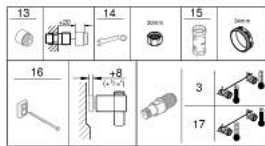

34 566 002 GROHTHERM 800 TERMOSZTÁTOS ZUHANYCSAPTELEP 1/2"

ALKATRÉSZEK , november 2021 – now

- 1: Hőmérséklet-szabályozó fogantyú (Cikkszám 47981000)
 - 2: rögzítőgyűrű (Cikkszám 47743000)
 - 3: Termosztát kompakt-belső rész 1/2" (Cikkszám 47439000)
 - 4: Elzáró fogantyú (Cikkszám 47980000)
 - 5: Carbudur kerámiabetét, 1/2" (Cikkszám 45346000)
 - 5.1: O-gyűrű Ø18,2 x Ø1,7 (Cikkszám 0392400M)
 - 6: Visszafolyásgátló (Cikkszám 08565000)
 - 7: Visszafolyásgátló (Cikkszám 47189000)
 - 7.1: Szennyfogó szűrő (Cikkszám 0726400M)
 - 7.2: Visszafolyásgátló (Cikkszám 08565000)
 - 7.3: O-gyűrű Ø17 x Ø2 (Cikkszám 0305500M)
 - 8: S-csatlakozó (Cikkszám 12075000)
 - 8.1: Tömítés (Cikkszám 0138600M)
 - 8.2: Rozetta (Cikkszám 0221000M)
 - 9: Csúszóelem (Cikkszám 48609000)
 - 10: Zuhanyrúd-tartó (Cikkszám 48607000)
 - 11: Zuhanyrúd-tartó (Cikkszám 48608000)
 - 12: Szűrő (Cikkszám 0700200M)
 - 13: hosszabbítókészlet, 20 mm (Cikkszám 0713000M)*
 - 14: Speciális kulcs (Cikkszám 19377000)*
 - 15: Dugókulcs (Cikkszám 19332000)*
 - 16: Kiegyenlítő lemez (Cikkszám 48543001)*
 - 17: GROHE TurboStat termoelem 1/2" (Cikkszám 47175000)*
- * Opcionális kiegészítők