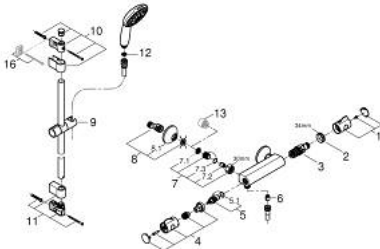

34 566 002 GROHTHERM 800 TERMOSZTÁTOS ZUHANYCSAPTELEP 1/2"

ALKATRÉSZEK , november 2021 – now

- 1: Hőmérséklet-szabályozó fogantyú (Cikkszám 47981000)
 - 2: rögzítőgyűrű (Cikkszám 47743000)
 - 3: Termosztát kompakt-belső rész 1/2" (Cikkszám 47439000)
 - 4: Elzáró fogantyú (Cikkszám 47980000)
 - 5: Carbudur kerámiabetét, 1/2" (Cikkszám 45346000)
 - 5.1: O-gyűrű Ø18,2 x Ø1,7 (Cikkszám 0392400M)
 - 6: Visszafolyásgátló (Cikkszám 08565000)
 - 7: Visszafolyásgátló (Cikkszám 47189000)
 - 7.1: Szennyfogó szűrő (Cikkszám 0726400M)
 - 7.2: Visszafolyásgátló (Cikkszám 08565000)
 - 7.3: O-gyűrű Ø17 x Ø2 (Cikkszám 0305500M)
 - 8: S-csatlakozó (Cikkszám 12075000)
 - 8.1: Tömítés (Cikkszám 0138600M)
 - 8.2: Rozetta (Cikkszám 0221000M)
 - 9: Csúszóelem (Cikkszám 48609000)
 - 10: Zuhanyrúd-tartó (Cikkszám 48607000)
 - 11: Zuhanyrúd-tartó (Cikkszám 48608000)
 - 12: Szűrő (Cikkszám 0700200M)
 - 13: hosszabbítókészlet, 20 mm (Cikkszám 0713000M)*
 - 14: Speciális kulcs (Cikkszám 19377000)*
 - 15: Dugókulcs (Cikkszám 19332000)*
 - 16: Kiegyenlítő lemez (Cikkszám 48543001)*
 - 17: GROHE TurboStat termoelem 1/2" (Cikkszám 47175000)*
- * Opcionális kiegészítők