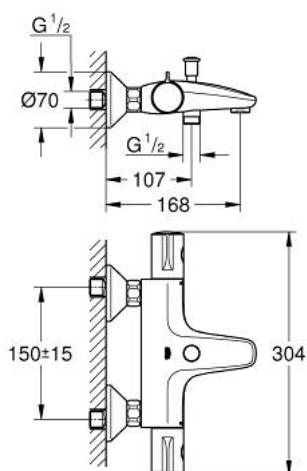

### TERMÉKLEÍRÁS

- Szín: króm
- fali kivitel
- GROHE LongLife felületkezelés
- GROHE SafeStop fogantyú 38°C-nál biztonsági retesszel
- GROHE SafeStop Plus opcionális hőmérséklet maximalizáló 43°C-nál (csomagolásban)
- GROHE TurboStat táglótestes termoelem
- beépített elzárószелеp
- automatikus váltószелеp: kád/zuhany
- GROHE EcoButton mennyiségsszabályzó fogantyú takarékgombbal és tetszőlegesen beállítható mennyiség-korlátozóval
- kerámiabetét 1/2", 180°-os elforgatási szöggel
- 1/2"-os zuhanykimenet lent
- gyöngyöztető
- beépített visszafolyásgátló
- beépített szennyfogó szűrővel
- belépő-oldali visszafolyásgátlóval
- S-csatlakozók
- fém fali rozetta
- GROHE EcoJoy technológia a kisebb vízfogyasztás érdekében

### ALKATRÉSZEK , február 2014 – now

- 1: Hőmérséklet-szabályozó fogantyú (Cikkszám 47981000)
- 2: rögzítőgyűrű (Cikkszám 47743000)
- 3: Termosztát kompakt-belső rész 1/2" (Cikkszám 47439000)
- 4: Elzáró fogantyú (Cikkszám 47980000)
- 5: Carbudur kerámiabetét, 1/2" (Cikkszám 45346000)
- 5.1: O-gyűrű Ø18,2 x Ø1,7 (Cikkszám 0392400M)
- 6: Visszafolyásgátló (Cikkszám 47189000)
- 6.1: Szennyfogó szűrő (Cikkszám 0726400M)
- 6.2: Visszafolyásgátló (Cikkszám 08565000)
- 6.3: O-gyűrű Ø17 x Ø2 (Cikkszám 0305500M)
- 7: S-csatlakozó (Cikkszám 12075000)
- 7.1: Tömítés (Cikkszám 0138600M)
- 7.2: Rozetta (Cikkszám 0221000M)
- 8: Gyöngyöztető (Cikkszám 13952000)
- 9: Váltógomb (Cikkszám 65648000)
- 10: Átváltó (Cikkszám 65655000)
- 11: Visszafolyásgátló (Cikkszám 08565000)
- 12: hosszabbítókészlet, 20 mm (Cikkszám 0713000M)\*
- 13: Speciális kulcs (Cikkszám 19377000)\*
- 14: Dugókulcs (Cikkszám 19332000)\*
- 15: GROHE TurboStat termoelem 1/2" (Cikkszám 47175000)\*