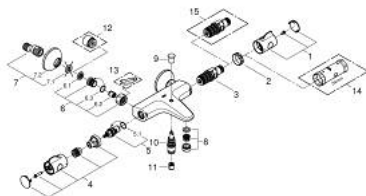

### TERMÉKLEÍRÁS

- Szín: króm
- fali kivitel
- GROHE LongLife felületkezelés
- GROHE SafeStop fogantyú 38°C-nál biztonsági retesszel
- GROHE SafeStop Plus opcionális hőmérséklet maximalizáló 43°C-nál (csomagolásban)
- GROHE TurboStat táglótestes termoelem
- beépített elzárószелеp
- automatikus váltószелеp: kád/zuhany
- GROHE EcoButton mennyiségsszabályzó fogantyú takarékgombbal és tetszőlegesen beállítható mennyiség-korlátozóval
- kerámiabetét 1/2", 180°-os elforgatási szöggel
- 1/2"-os zuhanykimenet lent
- gyöngyöztető
- beépített visszafolyásgátló
- beépített szennyfogó szűrővel
- belépő-oldali visszafolyásgátlóval
- S-csatlakozók
- fém fali rozetta
- GROHE EcoJoy technológia a kisebb vízfogyasztás érdekében

### ALKATRÉSZEK , február 2014 – now

- 1: Hőmérséklet-szabályozó fogantyú (Cikkszám 47981000)
- 2: rögzítőgyűrű (Cikkszám 47743000)
- 3: Termosztát kompakt-belső rész 1/2" (Cikkszám 47439000)
- 4: Elzáró fogantyú (Cikkszám 47980000)
- 5: Carbudur kerámiabetét, 1/2" (Cikkszám 45346000)
- 5.1: O-gyűrű Ø18,2 x Ø1,7 (Cikkszám 0392400M)
- 6: Visszafolyásgátló (Cikkszám 47189000)
- 6.1: Szennyfogó szűrő (Cikkszám 0726400M)
- 6.2: Visszafolyásgátló (Cikkszám 08565000)
- 6.3: O-gyűrű Ø17 x Ø2 (Cikkszám 0305500M)
- 7: S-csatlakozó (Cikkszám 12075000)
- 7.1: Tömítés (Cikkszám 0138600M)
- 7.2: Rozetta (Cikkszám 0221000M)
- 8: Gyöngyöztető (Cikkszám 13952000)
- 9: Váltógomb (Cikkszám 65648000)
- 10: Átváltó (Cikkszám 65655000)
- 11: Visszafolyásgátló (Cikkszám 08565000)
- 12: hosszabbítókészlet, 20 mm (Cikkszám 0713000M)\*
- 13: Speciális kulcs (Cikkszám 19377000)\*
- 14: Dugókulcs (Cikkszám 19332000)\*
- 15: GROHE TurboStat termoelem 1/2" (Cikkszám 47175000)\*