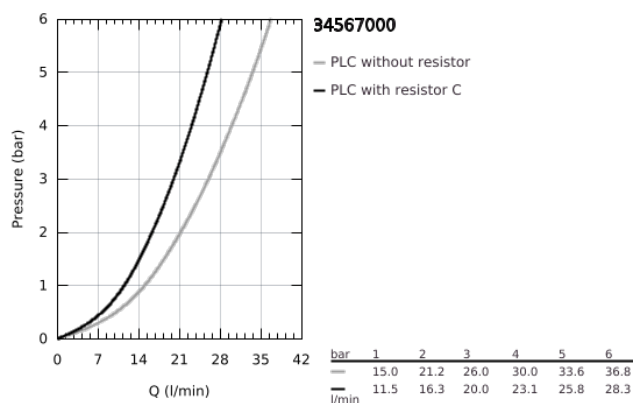

## 34 567 000 GROHTHERM 800 TERMOSZTÁTOS KÁDCSAPTELEP 1/2"

### TERMÉKLEÍRÁS

- Szín: króm
- fali kivitel
- GROHE LongLife felületkezelés
- GROHE SafeStop fogantyú 38°C-nál biztonsági retesszel
- GROHE SafeStop Plus opcionális hőmérséklet maximalizáló 43°C-nál (csomagolásban)
- GROHE TurboStat táglótestes termoelem
- beépített elzárószелеp
- automatikus váltószелеp: kád/zuhany
- GROHE EcoButton mennyiségsszabályzó fogantyú takarékgombbal és tetszőlegesen beállítható mennyiség-korlátozóval
- kerámiabetét 1/2", 180°-os elforgatási szöggel
- 1/2"-os zuhanykimenet lent
- gyöngyöztető
- beépített visszafolyásgátló
- beépített szennyfogó szűrővel
- belépő-oldali visszafolyásgátlóval
- S-csatlakozók
- fém fali rozetta
- GROHE EcoJoy technológia a kisebb vízfogyasztás érdekében