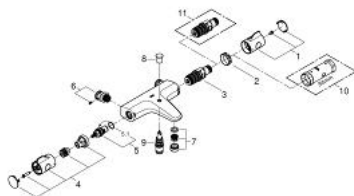

34 570 000 GROHTHERM 800 THERMOSTATIC BATH MIXER 1/2", 160CC

TERMÉKLEÍRÁS

- Szín: króm
- fali kivitel
- GROHE LongLife felületkezelés
- GROHE SafeStop fogantyú 38°C-nál biztonsági retesszel
- GROHE SafeStop Plus opcionális hőmérséklet maximalizáló 43°C-nál (csomagolásban)
- GROHE TurboStat táglótestes termoelem
- beépített elzárószelep
- automatikus váltószelep: kád/zuhany
- GROHE EcoButton mennyiség szabályzó fogantyú takarékgombbal és tetszőlegesen beállítható mennyiség-korlátozóval
- kerámiabetét 1/2", 180°-os elforgatási szöggel
- 1/2"-os zuhanykimenet lent
- gyöngyöztető
- beépített visszafolyásgátló
- beépített szennyfogó szűrővel
- belépő-oldali visszafolyásgátlóval
- rögzített méret 160 mm
- csatlakozók nélkül
- GROHE EcoJoy technológia a kisebb vízfogyasztás érdekében

34 570 000 GROHTHERM 800 THERMOSTATIC BATH MIXER 1/2", 160CC

ALKATRÉSZEK , február 2014 – now

- 1: Hőmérséklet-szabályozó fogantyú (Cikkszám 47981000)
- 2: rögzítőgyűrű (Cikkszám 47743000)
- 3: Termosztát kompakt-belső rész 1/2" (Cikkszám 47439000)
- 4: Elzáró fogantyú (Cikkszám 47980000)
- 5: Carbodur kerámiabetét, 1/2" (Cikkszám 45346000)
- 5.1: O-gyűrű Ø18,2 x Ø1,7 (Cikkszám 0392400M)
- 6: s-union (Cikkszám 47888000)
- 7: Gyöngyöztető (Cikkszám 13952000)
- 8: Váltógomb (Cikkszám 65648000)
- 9: Átváltó (Cikkszám 65655000)
- 10: Dugókulcs (Cikkszám 19332000)*
- 11: GROHE TurboStat termoelem 1/2" (Cikkszám 47175000)*