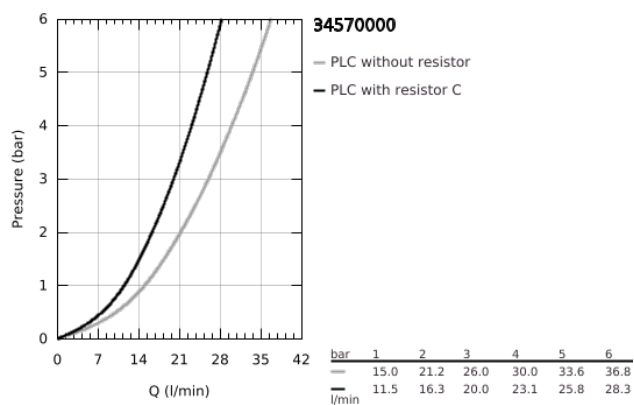

34 570 000 GROHTHERM 800 THERMOSTATIC BATH MIXER 1/2", 160CC

TERMÉKLEÍRÁS

- Szín: króm
- fali kivitel
- GROHE LongLife felületkezelés
- GROHE SafeStop fogantyú 38°C-nál biztonsági retesszel
- GROHE SafeStop Plus opcionális hőmérséklet maximalizáló 43°C-nál (csomagolásban)
- GROHE TurboStat táglótestes termoelem
- beépített elzárószelep
- automatikus váltószelep: kád/zuhany
- GROHE EcoButton mennyiség szabályzó fogantyú takarékgombbal és tetszőlegesen beállítható mennyiség-korlátozóval
- kerámiabetét 1/2", 180°-os elforgatási szöggel
- 1/2"-os zuhanykimenet lent
- gyöngyöztető
- beépített visszafolyásgátló
- beépített szennyfogó szűrővel
- belépő-oldali visszafolyásgátlóval
- rögzített méret 160 mm
- csatlakozók nélkül
- GROHE EcoJoy technológia a kisebb vízfogyasztás érdekében

34 570 000 GROHTHERM 800 THERMOSTATIC BATH MIXER 1/2", 160CC

ALKATRÉSZEK , február 2014 – now

- 1: Hőmérséklet-szabályozó fogantyú (Cikkszám 47981000)
- 2: rögzítőgyűrű (Cikkszám 47743000)
- 3: Termosztát kompakt-belső rész 1/2" (Cikkszám 47439000)
- 4: Elzáró fogantyú (Cikkszám 47980000)
- 5: Carbodur kerámiabetét, 1/2" (Cikkszám 45346000)
- 5.1: O-gyűrű Ø18,2 x Ø1,7 (Cikkszám 0392400M)
- 6: s-union (Cikkszám 47888000)
- 7: Gyöngyöztető (Cikkszám 13952000)
- 8: Váltógomb (Cikkszám 65648000)
- 9: Átváltó (Cikkszám 65655000)
- 10: Dugókulcs (Cikkszám 19332000)*
- 11: GROHE TurboStat termoelem 1/2" (Cikkszám 47175000)*