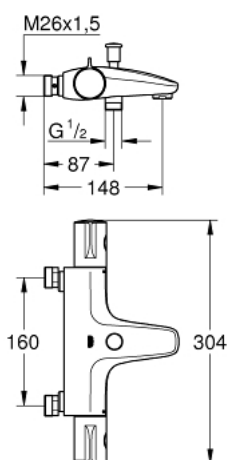

34 570 000 GROHTHERM 800 THERMOSTATIC BATH MIXER 1/2", 160CC

TERMÉKLEÍRÁS

- Szín: króm
- fali kivitel
- GROHE LongLife felületkezelés
- GROHE SafeStop fogantyú 38°C-nál biztonsági retesszel
- GROHE SafeStop Plus opcionális hőmérséklet maximalizáló 43°C-nál (csomagolásban)
- GROHE TurboStat táglótestes termoelem
- beépített elzárószelep
- automatikus váltószelep: kád/zuhany
- GROHE EcoButton mennyiség szabályzó fogantyú takarékgombbal és tetszőlegesen beállítható mennyiség-korlátozóval
- kerámiabetét 1/2", 180°-os elforgatási szöggel
- 1/2"-os zuhanykimenet lent
- gyöngyöztető
- beépített visszafolyásgátló
- beépített szennyfogó szűrővel
- belépő-oldali visszafolyásgátlóval
- rögzített méret 160 mm
- csatlakozók nélkül
- GROHE EcoJoy technológia a kisebb vízfogyasztás érdekében

34 570 000 GROHTHERM 800 THERMOSTATIC BATH MIXER 1/2", 160CC

ALKATRÉSZEK , február 2014 – now

- 1: Hőmérséklet-szabályozó fogantyú (Cikkszám 47981000)
- 2: rögzítőgyűrű (Cikkszám 47743000)
- 3: Termosztát kompakt-belső rész 1/2" (Cikkszám 47439000)
- 4: Elzáró fogantyú (Cikkszám 47980000)
- 5: Carbodur kerámiabetét, 1/2" (Cikkszám 45346000)
- 5.1: O-gyűrű Ø18,2 x Ø1,7 (Cikkszám 0392400M)
- 6: s-union (Cikkszám 47888000)
- 7: Gyöngyöztető (Cikkszám 13952000)
- 8: Váltógomb (Cikkszám 65648000)
- 9: Átváltó (Cikkszám 65655000)
- 10: Dugókulcs (Cikkszám 19332000)*
- 11: GROHE TurboStat termoelem 1/2" (Cikkszám 47175000)*