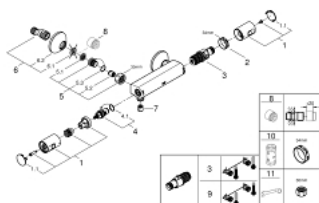

### TERMÉKLEÍRÁS

- Szín: króm
- fali kivitel
- GROHE LongLife felületkezelés
- GROHE TurboStat táglótestes termoelem
- GROHE SafeStop fogantyú 38°C-nál biztonsági retesszel
- GROHE SafeStop Plus opcionális hőmérséklet maximalizáló 43°C-nál (csomagolásban)
- GROHE EcoButton mennyiség szabályzó fogantyú takarékgombbal és tetszőlegesen beállítható mennyiség-korlátozóval
- beépített elzárószelep
- kerámiabetét 1/2", 180°-os elforgatási szöggel
- 1/2"-os zuhanykimenet lent
- beépített visszafolyásgátló
- beépített szennyfogó szűrővel
- S-csatlakozók
- fém fali rozetta
- belépő-oldali visszafolyásgátlóval
- A GROHE QuickSpanner csak a krómozott változatban található

### ALKATRÉSZEK , július 2018 – now

- 1: Fogantyú (Cikkszám 47728000)
- 1.1: Fedőkupak (Cikkszám 6458500M)
- 2: rögzítőgyűrű (Cikkszám 47743000)
- 3: Termosztát kompakt-belső rész 1/2" (Cikkszám 47439000)
- 4: Carbudur kerámiabetét, 1/2" (Cikkszám 45346000)
- 4.1: O-gyűrű Ø18,2 x Ø1,7 (Cikkszám 0392400M)
- 5: Visszafolyásgátló (Cikkszám 47189000)
- 5.1: Szennyfogó szűrő (Cikkszám 0726400M)
- 5.2: Visszafolyásgátló (Cikkszám 08565000)
- 5.3: O-gyűrű Ø17 x Ø2 (Cikkszám 0305500M)
- 6: S-csatlakozó (Cikkszám 12075000)
- 6.1: Tömítés (Cikkszám 0138600M)
- 6.2: Rozetta (Cikkszám 0221000M)
- 7: Visszafolyásgátló (Cikkszám 08565000)
- 8: hosszabbítókészlet, 20 mm (Cikkszám 0713000M)\*
- 9: GROHE TurboStat termoelem 1/2" (Cikkszám 47175000)\*
- 10: Dugókulcs (Cikkszám 19332000)\*
- 11: Speciális kulcs (Cikkszám 19377000)\*