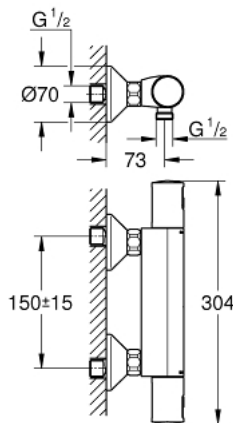

### TERMÉKLEÍRÁS

- Szín: króm
- fali kivitel
- GROHE LongLife felületkezelés
- GROHE TurboStat táglótestes termoelem
- GROHE SafeStop fogantyú 38°C-nál biztonsági retesszel
- GROHE SafeStop Plus opcionális hőmérséklet maximalizáló 43°C-nál (csomagolásban)
- GROHE EcoButton mennyiség szabályzó fogantyú takarékgombbal és tetszőlegesen beállítható mennyiség-korlátozóval
- beépített elzárószelep
- kerámiabetét 1/2", 180°-os elforgatási szöggel
- 1/2"-os zuhanykimenet lent
- beépített visszafolyásgátló
- beépített szennyfogó szűrővel
- S-csatlakozók
- fém fali rozetta
- belépő-oldali visszafolyásgátlóval
- A GROHE QuickSpanner csak a krómozott változatban található

### ALKATRÉSZEK , július 2018 – now

- 1: Fogantyú (Cikkszám 47728000)
- 1.1: Fedőkupak (Cikkszám 6458500M)
- 2: rögzítőgyűrű (Cikkszám 47743000)
- 3: Termosztát kompakt-belső rész 1/2" (Cikkszám 47439000)
- 4: Carbudur kerámiabetét, 1/2" (Cikkszám 45346000)
- 4.1: O-gyűrű Ø18,2 x Ø1,7 (Cikkszám 0392400M)
- 5: Visszafolyásgátló (Cikkszám 47189000)
- 5.1: Szennyfogó szűrő (Cikkszám 0726400M)
- 5.2: Visszafolyásgátló (Cikkszám 08565000)
- 5.3: O-gyűrű Ø17 x Ø2 (Cikkszám 0305500M)
- 6: S-csatlakozó (Cikkszám 12075000)
- 6.1: Tömítés (Cikkszám 0138600M)
- 6.2: Rozetta (Cikkszám 0221000M)
- 7: Visszafolyásgátló (Cikkszám 08565000)
- 8: hosszabbítókészlet, 20 mm (Cikkszám 0713000M)\*
- 9: GROHE TurboStat termoelem 1/2" (Cikkszám 47175000)\*
- 10: Dugókulcs (Cikkszám 19332000)\*
- 11: Speciális kulcs (Cikkszám 19377000)\*