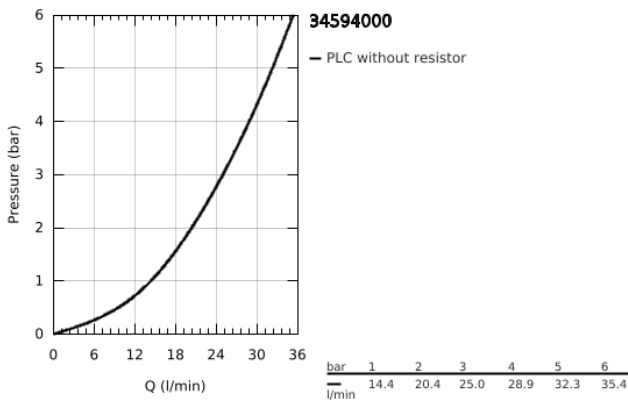

## 34 594 000 PRECISION START TERMOSZTÁTOS ZUHANYCSAPTELEP 1/2"

### TERMÉKLEÍRÁS

- Szín: króm
- fali kivitel
- GROHE LongLife felületkezelés
- GROHE TurboStat táglótestes termoelem
- GROHE SafeStop fogantyú 38°C-nál biztonsági retesszel
- GROHE SafeStop Plus opcionális hőmérséklet maximalizáló 43°C-nál (csomagolásban)
- GROHE EcoButton mennyiség szabályzó fogantyú takarékgombbal és tetszőlegesen beállítható mennyiség-korlátozóval
- beépített elzárószelep
- kerámiabetét 1/2", 180°-os elforgatási szöggel
- 1/2"-os zuhanykimenet lent
- beépített visszafolyásgátló
- beépített szennyfogó szűrővel
- S-csatlakozók
- fém fali rozetta
- belépő-oldali visszafolyásgátlóval
- A GROHE QuickSpanner csak a krómozott változatban található