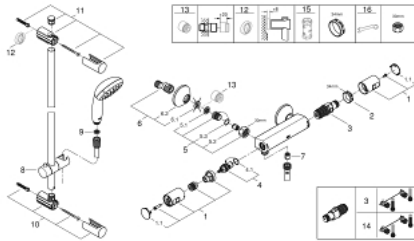

### TERMÉKLEÍRÁS

- Szín: króm
- zuhanygarnitúrával
- az alábbiakból áll:
  - Precision Start termosztatikus zuhanykeverő 1/2" (34 594)
  - Vitalio Start 100 zuhanykészlet, 1 sugár, 600 mm (27 942)
  - GROHE EcoJoy technológia a kisebb vízfogyasztás érdekében
  - Inner WaterGuide - belső szigetelés a felület
  - GROHE DreamSpray tökéletes zuhanyugár
  - GROHE LongLife felületkezelés
  - GROHE SpeedClean vízkőmentesítő fúvókákkal
  - Ütésálló szilikongyűrű megakadályozza a károsodást a zuhany lejtésekor
- csavarozható (csavarok és tiplik a csomagban) vagy ragasztható (GROHE QuickGlue S 41 247 000 külön kapható - 2 db szükséges)
- tartóerő: max. 20 kg
- a megadott tartóképesség csak statikus (lassan alkalmazott) terhelésre és rendeltetésszerű használatra érvényes
- QuickSpanner mellékelve

### ALKATRÉSZEK , július 2018 – now

- 1: Fogantyú (Cikkszám 47728000)
- 1.1: Fedőkupak (Cikkszám 6458500M)
- 2: rögzítőgyűrű (Cikkszám 47743000)
- 3: Termosztát kompakt-belső rész 1/2" (Cikkszám 47439000)
- 4: Carbodur kerámiabetét, 1/2" (Cikkszám 45346000)
- 4.1: O-gyűrű Ø18,2 x Ø1,7 (Cikkszám 0392400M)
- 5: Visszafolyásgátló (Cikkszám 47189000)
- 5.1: Szennyfogó szűrő (Cikkszám 0726400M)
- 5.2: Visszafolyásgátló (Cikkszám 08565000)
- 5.3: O-gyűrű Ø17 x Ø2 (Cikkszám 0305500M)
- 6: S-csatlakozó (Cikkszám 12075000)
- 6.1: Tömítés (Cikkszám 0138600M)
- 6.2: Rozetta (Cikkszám 0221000M)
- 7: Visszafolyásgátló (Cikkszám 08565000)
- 8: Csúszóelem (Cikkszám 12140000)
- 9: Szűrő (Cikkszám 0700200M)
- 10: Zuhanyrúd-tartó (Cikkszám 48095000)
- 11: Zuhanyrúd-tartó (Cikkszám 48097000)
- 12: Kiegyenlítő lemez (Cikkszám 48051000)\*
- 13: hosszabbítókészlet, 20 mm (Cikkszám 0713000M)\*
- 14: GROHE TurboStat termoelem 1/2" (Cikkszám 47175000)\*
- 15: Dugókulcs (Cikkszám 19332000)\*
- 16: Speciális kulcs (Cikkszám 19377000)\*