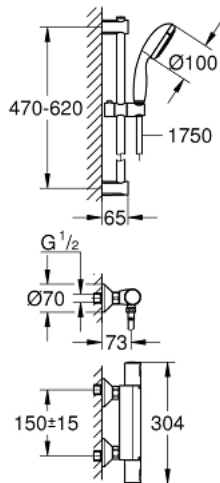

## 34 597 000 PRECISION START TERMOSZTÁTOS ZUHANYCSAPTELEP 1/2"

### TERMÉKLEÍRÁS

- Szín: króm
- zuhanygarnitúrával
- az alábbiakból áll:
  - Precision Start termosztatikus zuhanykeverő 1/2" (34 594)
  - Vitalio Start 100 zuhanykészlet, 1 sugár, 600 mm (27 942)
  - GROHE EcoJoy technológia a kisebb vízfogyasztás érdekében
  - Inner WaterGuide - belső szigetelés a felület
  - GROHE DreamSpray tökéletes zuhanyugár
  - GROHE LongLife felületkezelés
  - GROHE SpeedClean vízkőmentesítő fúvókákkal
  - Ütésálló szilikongyűrű megakadályozza a károsodást a zuhany lejtésekor
- csavarozható (csavarok és tiplik a csomagban) vagy ragasztható (GROHE QuickGlue S 41 247 000 külön kapható - 2 db szükséges)
- tartóerő: max. 20 kg
- a megadott tartóképesség csak statikus (lassan alkalmazott) terhelésre és rendeltetésszerű használatra érvényes
- QuickSpanner mellékelve

### ALKATRÉSZEK , július 2018 – now

- 1: Fogantyú (Cikkszám 47728000)
- 1.1: Fedőkupak (Cikkszám 6458500M)
- 2: rögzítőgyűrű (Cikkszám 47743000)
- 3: Termosztát kompakt-belső rész 1/2" (Cikkszám 47439000)
- 4: Carbodur kerámiabetét, 1/2" (Cikkszám 45346000)
- 4.1: O-gyűrű Ø18,2 x Ø1,7 (Cikkszám 0392400M)
- 5: Visszafolyásgátló (Cikkszám 47189000)
- 5.1: Szennyfogó szűrő (Cikkszám 0726400M)
- 5.2: Visszafolyásgátló (Cikkszám 08565000)
- 5.3: O-gyűrű Ø17 x Ø2 (Cikkszám 0305500M)
- 6: S-csatlakozó (Cikkszám 12075000)
- 6.1: Tömítés (Cikkszám 0138600M)
- 6.2: Rozetta (Cikkszám 0221000M)
- 7: Visszafolyásgátló (Cikkszám 08565000)
- 8: Csúszóelem (Cikkszám 12140000)
- 9: Szűrő (Cikkszám 0700200M)
- 10: Zuhanyrúd-tartó (Cikkszám 48095000)
- 11: Zuhanyrúd-tartó (Cikkszám 48097000)
- 12: Kiegyenlítő lemez (Cikkszám 48051000)\*
- 13: hosszabbítókészlet, 20 mm (Cikkszám 0713000M)\*
- 14: GROHE TurboStat termoelem 1/2" (Cikkszám 47175000)\*
- 15: Dugókulcs (Cikkszám 19332000)\*
- 16: Speciális kulcs (Cikkszám 19377000)\*