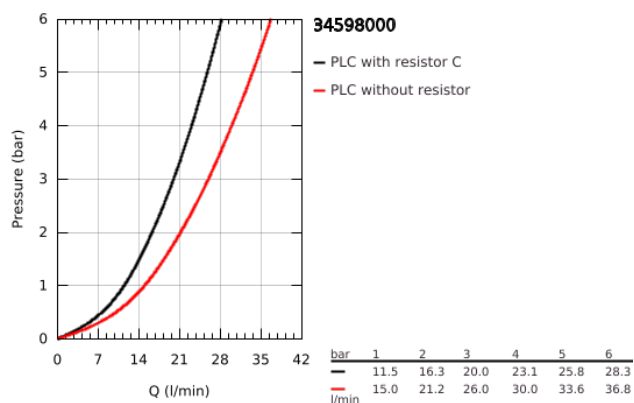

34 598 000 PRECISION START TERMOSZTÁTOS KÁDCSAPTELEP 1/2"

TERMÉKLEÍRÁS

- Szín: króm
- fali kivitel
- GROHE LongLife felületkezelés
- GROHE TurboStat tágulótestes termoelem
- GROHE SafeStop fogantyú 38°C-nál biztonsági retesszel
- GROHE SafeStop Plus opcionális hőmérséklet maximalizáló 43°C-nál (csomagolásban)
- automatikus váltószelep: kád/zuhany
- GROHE EcoButton mennyiség szabályzó fogantyú takarékgombbal és tetszőlegesen beállítható mennyiség-korlátozóval
- beépített elzárószelep
- kerámiabetét 1/2", 180°-os elforgatási szöggel
- 1/2"-os zuhanykimenet lent
- gyöngyöztető
- beépített visszafolyásgátló
- beépített szennyfogó szűrővel
- S-csatlakozók
- fém fali rozetta
- belépő-oldali visszafolyásgátlóval
- A GROHE QuickSpanner csak a krómozott változatban található

34 598 000 PRECISION START TERMOSZTÁTOS KÁDCSAPTELEP 1/2"

ALKATRÉSZEK , július 2018 – now

- 1: Fogantyú (Cikkszám 47728000)
- 1.1: Fedőkupak (Cikkszám 6458500M)
- 2: rögzítőgyűrű (Cikkszám 47743000)
- 3: Termosztát kompakt-belső rész 1/2" (Cikkszám 47439000)
- 4: Carbudur kerámiabetét, 1/2" (Cikkszám 45346000)
- 4.1: O-gyűrű Ø18,2 x Ø1,7 (Cikkszám 0392400M)
- 5: Visszafolyásgátló (Cikkszám 47189000)
- 5.1: Szennyfogó szűrő (Cikkszám 0726400M)
- 5.2: Visszafolyásgátló (Cikkszám 08565000)
- 5.3: O-gyűrű Ø17 x Ø2 (Cikkszám 0305500M)
- 6: S-csatlakozó (Cikkszám 12075000)
- 6.1: Tömítés (Cikkszám 0138600M)
- 6.2: Rozetta (Cikkszám 0221000M)
- 7: Gyöngyöztető (Cikkszám 13952000)
- 8: Átváltó (Cikkszám 65655000)
- 9: Visszafolyásgátló (Cikkszám 08565000)
- 10: Váltógomb (Cikkszám 65648000)
- 11: hosszabbítókészlet, 20 mm (Cikkszám 0713000M)*
- 12: GROHE TurboStat termoelem 1/2" (Cikkszám 47175000)*
- 13: Dugókulcs (Cikkszám 19332000)*
- 14: Speciális kulcs (Cikkszám 19377000)*