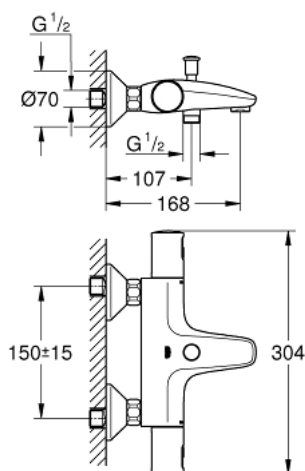

34 598 000 PRECISION START TERMOSZTÁTOS KÁDCSAPTELEP 1/2"

TERMÉKLEÍRÁS

- Szín: króm
- fali kivitel
- GROHE LongLife felületkezelés
- GROHE TurboStat tágulótestes termoelem
- GROHE SafeStop fogantyú 38°C-nál biztonsági retesszel
- GROHE SafeStop Plus opcionális hőmérséklet maximalizáló 43°C-nál (csomagolásban)
- automatikus váltószelep: kád/zuhany
- GROHE EcoButton mennyiség szabályzó fogantyú takarékgombbal és tetszőlegesen beállítható mennyiség-korlátozóval
- beépített elzárószelep
- kerámiabetét 1/2", 180°-os elforgatási szöggel
- 1/2"-os zuhanykimenet lent
- gyöngyöztető
- beépített visszafolyásgátló
- beépített szennyfogó szűrővel
- S-csatlakozók
- fém fali rozetta
- belépő-oldali visszafolyásgátlóval
- A GROHE QuickSpanner csak a krómozott változatban található

34 598 000 PRECISION START TERMOSZTÁTOS KÁDCSAPTELEP 1/2"

ALKATRÉSZEK , július 2018 – now

- 1: Fogantyú (Cikkszám 47728000)
- 1.1: Fedőkupak (Cikkszám 6458500M)
- 2: rögzítőgyűrű (Cikkszám 47743000)
- 3: Termosztát kompakt-belső rész 1/2" (Cikkszám 47439000)
- 4: Carbudur kerámiabetét, 1/2" (Cikkszám 45346000)
- 4.1: O-gyűrű Ø18,2 x Ø1,7 (Cikkszám 0392400M)
- 5: Visszafolyásgátló (Cikkszám 47189000)
- 5.1: Szennyfogó szűrő (Cikkszám 0726400M)
- 5.2: Visszafolyásgátló (Cikkszám 08565000)
- 5.3: O-gyűrű Ø17 x Ø2 (Cikkszám 0305500M)
- 6: S-csatlakozó (Cikkszám 12075000)
- 6.1: Tömítés (Cikkszám 0138600M)
- 6.2: Rozetta (Cikkszám 0221000M)
- 7: Gyöngyöztető (Cikkszám 13952000)
- 8: Átváltó (Cikkszám 65655000)
- 9: Visszafolyásgátló (Cikkszám 08565000)
- 10: Váltógomb (Cikkszám 65648000)
- 11: hosszabbítókészlet, 20 mm (Cikkszám 0713000M)*
- 12: GROHE TurboStat termoelem 1/2" (Cikkszám 47175000)*
- 13: Dugókulcs (Cikkszám 19332000)*
- 14: Speciális kulcs (Cikkszám 19377000)*