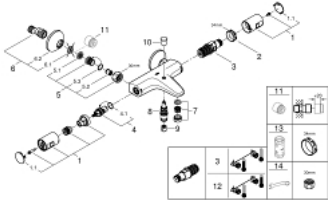

34 598 000 PRECISION START TERMOSZTÁTOS KÁDCSAPTELEP 1/2"

TERMÉKLEÍRÁS

- Szín: króm
- fali kivitel
- GROHE LongLife felületkezelés
- GROHE TurboStat tágulótestes termoelem
- GROHE SafeStop fogantyú 38°C-nál biztonsági retesszel
- GROHE SafeStop Plus opcionális hőmérséklet maximalizáló 43°C-nál (csomagolásban)
- automatikus váltószelep: kád/zuhany
- GROHE EcoButton mennyiség szabályzó fogantyú takarékgombbal és tetszőlegesen beállítható mennyiség-korlátozóval
- beépített elzárószelep
- kerámiabetét 1/2", 180°-os elforgatási szöggel
- 1/2"-os zuhanykimenet lent
- gyöngyöztető
- beépített visszafolyásgátló
- beépített szennyfogó szűrővel
- S-csatlakozók
- fém fali rozetta
- belépő-oldali visszafolyásgátlóval
- A GROHE QuickSpanner csak a krómozott változatban található

34 598 000 PRECISION START TERMOSZTÁTOS KÁDCSAPTELEP 1/2"

ALKATRÉSZEK , július 2018 – now

- 1: Fogantyú (Cikkszám 47728000)
- 1.1: Fedőkupak (Cikkszám 6458500M)
- 2: rögzítőgyűrű (Cikkszám 47743000)
- 3: Termosztát kompakt-belső rész 1/2" (Cikkszám 47439000)
- 4: Carbudur kerámiabetét, 1/2" (Cikkszám 45346000)
- 4.1: O-gyűrű Ø18,2 x Ø1,7 (Cikkszám 0392400M)
- 5: Visszafolyásgátló (Cikkszám 47189000)
- 5.1: Szennyfogó szűrő (Cikkszám 0726400M)
- 5.2: Visszafolyásgátló (Cikkszám 08565000)
- 5.3: O-gyűrű Ø17 x Ø2 (Cikkszám 0305500M)
- 6: S-csatlakozó (Cikkszám 12075000)
- 6.1: Tömítés (Cikkszám 0138600M)
- 6.2: Rozetta (Cikkszám 0221000M)
- 7: Gyöngyöztető (Cikkszám 13952000)
- 8: Átváltó (Cikkszám 65655000)
- 9: Visszafolyásgátló (Cikkszám 08565000)
- 10: Váltógomb (Cikkszám 65648000)
- 11: hosszabbítókészlet, 20 mm (Cikkszám 0713000M)*
- 12: GROHE TurboStat termoelem 1/2" (Cikkszám 47175000)*
- 13: Dugókulcs (Cikkszám 19332000)*
- 14: Speciális kulcs (Cikkszám 19377000)*