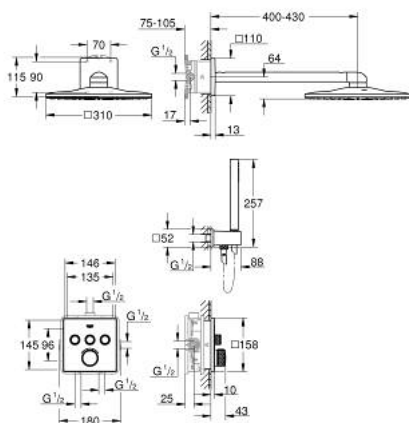

34 706 000 GROHTHERM SMARTCONTROL TÖKÉLETES ZUHANYRENDSZER RAINSHOWER SMARTACTIVE 310 CUBE FEJZUHANNYAL

TERMÉKLEÍRÁS

- Szín: króm
- az alábbiakból áll:
 - falsík mögötti termosztát, 3 fogyasztóra (29 126)
 - Grotherm SmartControl készlet készreszereléshez
 - GROHE Rapido SmartBox (35 600/35 604)
 - Rainshower 310 SmartActive Cube fejuhany készlet (26 479), mely tartalmazza a 2-funkciós fejuhanyt, a vízszintes zuhanykart 400 mm és a fejuhany beépítő dobozát (26 483 000)
 - Euphoria Cube Stick kézizuhany (27 698 000)
 - Euphoria Cube fali könyök integrált kézizuhany-tartóval (26 370 000)
 - Silverflex zuhanygégecső 1.500 mm 1/2" x 1/2" (28 364)