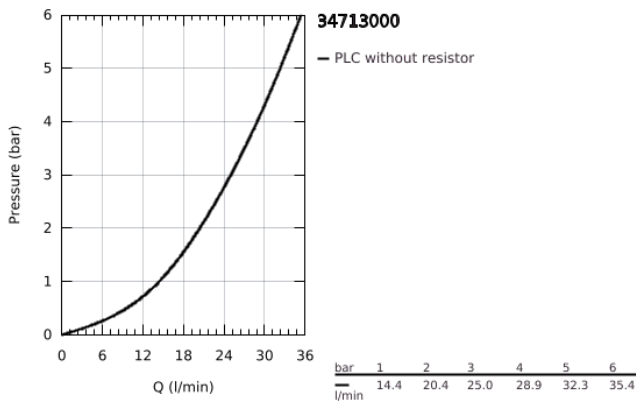

34 713 000 GROHTHERM SMARTCONTROL KOMBINÁLT TERMOSZTATIKUS ZUHANYKEVERŐ 3 SZELEPPEL, FALSÍKON KÍVÜLI / FALSÍK MÖGÖTTI

TERMÉKLEÍRÁS

- Szín: króm
- fali kivitel
- GROHE CoolTouch - nincs forrázásveszély
- GROHE LongLife felületkezelés
- GROHE TurboStat táglótestes termoelem
- GROHE ProGrip recézett tekerőgombbal
- GROHE SafeStop fogantyú 38°C-nál biztonsági retesszel
- GROHE SafeStop Plus opcionális hőmérséklet maximalizáló 43°C-nál (csomagolásban)
- GROHE EcoJoy technológia a kisebb vízfogyasztás érdekében
- GROHE SmartControl nyomja meg a ki- és bekapcsoláshoz, tekerje el a vízmennyiség állításához, GROHE EcoJoy-tól a teljes mennyiségig
- cserélhető piktogramok
- GROHE EasyReach zuhanypolc
- 1/2"-os zuhanykimenet lent
- a kimenetek akár egyszerre is működtethetőek
- belépő-oldali visszafolyásgátlóval
- szükséges beépítőtest 26 449 000 - külön kell megrendelni

34 713 000 GROHTHERM SMARTCONTROL KOMBINÁLT TERMOSZTATIKUS ZUHANYKEVERŐ 3 SZELEPPEL, FALSÍKON KÍVÜLI / FALSÍK MÖGÖTTI

ALKATRÉSZEK , október 2018 – now

- 1: Termosztát kompakt-belső rész 1/2" (Cikkszám 47439000)
- 2: Kartus (keverő) (Cikkszám 48297000)
- 3: Visszafolyásgátló (Cikkszám 4901000M)
- 4: Visszafolyásgátló (Cikkszám 08565000)
- 5: Fedél (Cikkszám 48482000)
- 6: Dugókulcs (Cikkszám 49059000)*
- 7: GROHE TurboStat termoelem 1/2" (Cikkszám 47175000)*