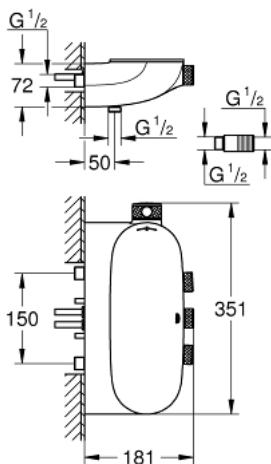

34 713 000 GROHTHERM SMARTCONTROL KOMBINÁLT TERMOSZTATIKUS ZUHANYKEVERŐ 3 SZELEPPEL, FALSÍKON KÍVÜLI / FALSÍK MÖGÖTTI

TERMÉKLEÍRÁS

- Szín: króm
- fali kivitel
- GROHE CoolTouch - nincs forrázásveszély
- GROHE LongLife felületkezelés
- GROHE TurboStat táglótestes termoelem
- GROHE ProGrip recézett tekerőgombbal
- GROHE SafeStop fogantyú 38°C-nál biztonsági retesszel
- GROHE SafeStop Plus opcionális hőmérséklet maximalizáló 43°C-nál (csomagolásban)
- GROHE EcoJoy technológia a kisebb vízfogyasztás érdekében
- GROHE SmartControl nyomja meg a ki- és bekapcsoláshoz, tekerje el a vízmennyiség állításához, GROHE EcoJoy-tól a teljes mennyiségig
- cserélhető piktogramok
- GROHE EasyReach zuhanypolc
- 1/2"-os zuhanykimenet lent
- a kimenetek akár egyszerre is működtethetőek
- belépő-oldali visszafolyásgátlóval
- szükséges beépítőtest 26 449 000 - külön kell megrendelni

34 713 000 GROHTHERM SMARTCONTROL KOMBINÁLT TERMOSZTATIKUS ZUHANYKEVERŐ 3 SZELEPPEL, FALSÍKON KÍVÜLI / FALSÍK MÖGÖTTI

ALKATRÉSZEK , október 2018 – now

- 1: Termosztát kompakt-belső rész 1/2" (Cikkszám 47439000)
- 2: Kartus (keverő) (Cikkszám 48297000)
- 3: Visszafolyásgátló (Cikkszám 4901000M)
- 4: Visszafolyásgátló (Cikkszám 08565000)
- 5: Fedél (Cikkszám 48482000)
- 6: Dugókulcs (Cikkszám 49059000)*
- 7: GROHE TurboStat termoelem 1/2" (Cikkszám 47175000)*