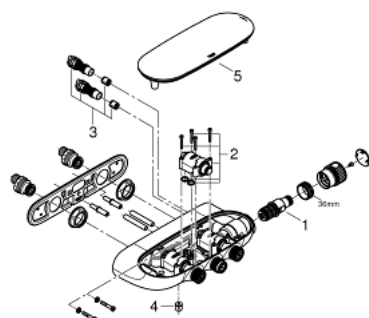

34 713 000 GROHTHERM SMARTCONTROL KOMBINÁLT TERMOSZTATIKUS ZUHANYKEVERŐ 3 SZELEPPEL, FALSÍKON KÍVÜLI / FALSÍK MÖGÖTTI

TERMÉKLEÍRÁS

- Szín: króm
- fali kivitel
- GROHE CoolTouch - nincs forrázásveszély
- GROHE LongLife felületkezelés
- GROHE TurboStat táglótestes termoelem
- GROHE ProGrip recézett tekerőgombbal
- GROHE SafeStop fogantyú 38°C-nál biztonsági retesszel
- GROHE SafeStop Plus opcionális hőmérséklet maximalizáló 43°C-nál (csomagolásban)
- GROHE EcoJoy technológia a kisebb vízfogyasztás érdekében
- GROHE SmartControl nyomja meg a ki- és bekapcsoláshoz, tekerje el a vízmennyiség állításához, GROHE EcoJoy-tól a teljes mennyiségig
- cserélhető piktogramok
- GROHE EasyReach zuhanypolc
- 1/2"-os zuhanykimenet lent
- a kimenetek akár egyszerre is működtethetőek
- belépő-oldali visszafolyásgátlóval
- szükséges beépítőtest 26 449 000 - külön kell megrendelni

34 713 000 GROHTHERM SMARTCONTROL KOMBINÁLT TERMOSZTATIKUS ZUHANYKEVERŐ 3 SZELEPPEL, FALSÍKON KÍVÜLI / FALSÍK MÖGÖTTI

ALKATRÉSZEK , október 2018 – now

- 1: Termosztát kompakt-belső rész 1/2" (Cikkszám 47439000)
- 2: Kartus (keverő) (Cikkszám 48297000)
- 3: Visszafolyásgátló (Cikkszám 4901000M)
- 4: Visszafolyásgátló (Cikkszám 08565000)
- 5: Fedél (Cikkszám 48482000)
- 6: Dugókulcs (Cikkszám 49059000)*
- 7: GROHE TurboStat termoelem 1/2" (Cikkszám 47175000)*