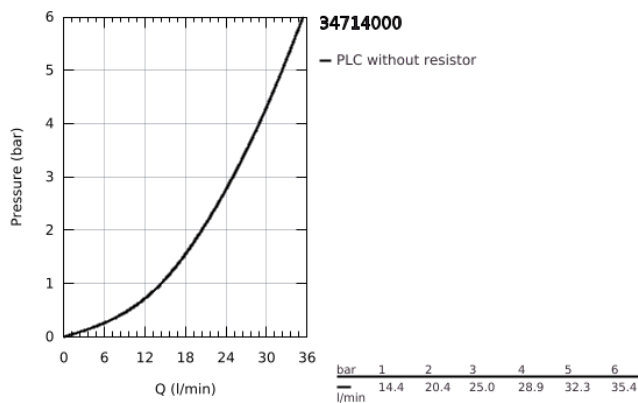

34 714 000 GROHTHERM SMARTCONTROL KOMBINÁLT TERMOSZTATIKUS ZUHANYKEVERŐ 2 SZELEPPEL, FALSÍKON KÍVÜLI / FALSÍK MÖGÖTTI

TERMÉKLEÍRÁS

- Szín: króm
- fali kivitel
- GROHE CoolTouch - nincs forrázásveszély
- GROHE LongLife felületkezelés
- GROHE TurboStat táglótestes termoelem
- GROHE ProGrip recézett tekerőgombbal
- GROHE SafeStop fogantyú 38°C-nál biztonsági retesszel
- GROHE SafeStop Plus opcionális hőmérséklet maximalizáló 43°C-nál (csomagolásban)
- GROHE EcoJoy technológia a kisebb vízfogyasztás érdekében
- GROHE SmartControl nyomja meg a ki- és bekapcsoláshoz, tekerje el a vízmennyiség állításához, GROHE EcoJoy-tól a teljes mennyiségig
- cserélhető piktogramok
- GROHE EasyReach zuhanypolc
- 1/2"-os zuhanykimenet lent
- a kimenetek akár egyszerre is működtethetőek
- belépő-oldali visszafolyásgátlóval
- szükséges beépítőtest 26 449 000 - külön kell megrendelni

34 714 000 GROHTHERM SMARTCONTROL KOMBINÁLT TERMOSZTATIKUS ZUHANYKEVERŐ 2 SZELEPPEL, FALSÍKON KÍVÜLI / FALSÍK MÖGÖTTI

ALKATRÉSZEK , október 2018 – now

- 1: Termosztát kompakt-belső rész 1/2" (Cikkszám 47439000)
- 2: Kartus (keverő) (Cikkszám 48297000)
- 3: Visszafolyásgátló (Cikkszám 4901000M)
- 4: Visszafolyásgátló (Cikkszám 08565000)
- 5: Fedél (Cikkszám 48482000)
- 6: Dugókulcs (Cikkszám 49059000)*
- 7: GROHE TurboStat termoelem 1/2" (Cikkszám 47175000)*