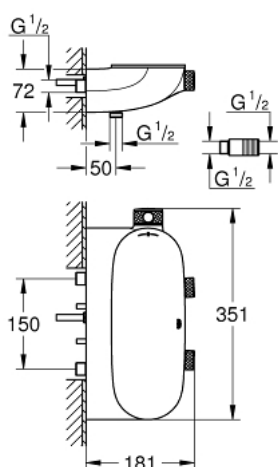

34 714 000 GROHTHERM SMARTCONTROL KOMBINÁLT TERMOSZTATIKUS ZUHANYKEVERŐ 2 SZELEPPEL, FALSÍKON KÍVÜLI / FALSÍK MÖGÖTTI

TERMÉKLEÍRÁS

- Szín: króm
- fali kivitel
- GROHE CoolTouch - nincs forrázásveszély
- GROHE LongLife felületkezelés
- GROHE TurboStat táglótestes termoelem
- GROHE ProGrip recézett tekerőgombbal
- GROHE SafeStop fogantyú 38°C-nál biztonsági retesszel
- GROHE SafeStop Plus opcionális hőmérséklet maximalizáló 43°C-nál (csomagolásban)
- GROHE EcoJoy technológia a kisebb vízfogyasztás érdekében
- GROHE SmartControl nyomja meg a ki- és bekapcsoláshoz, tekerje el a vízmennyiség állításához, GROHE EcoJoy-tól a teljes mennyiségig
- cserélhető piktogramok
- GROHE EasyReach zuhanypolc
- 1/2"-os zuhanykimenet lent
- a kimenetek akár egyszerre is működtethetőek
- belépő-oldali visszafolyásgátlóval
- szükséges beépítőtest 26 449 000 - külön kell megrendelni

34 714 000 GROHTHERM SMARTCONTROL KOMBINÁLT TERMOSZTATIKUS ZUHANYKEVERŐ 2 SZELEPPEL, FALSÍKON KÍVÜLI / FALSÍK MÖGÖTTI

ALKATRÉSZEK , október 2018 – now

- 1: Termosztát kompakt-belső rész 1/2" (Cikkszám 47439000)
- 2: Kartus (keverő) (Cikkszám 48297000)
- 3: Visszafolyásgátló (Cikkszám 4901000M)
- 4: Visszafolyásgátló (Cikkszám 08565000)
- 5: Fedél (Cikkszám 48482000)
- 6: Dugókulcs (Cikkszám 49059000)*
- 7: GROHE TurboStat termoelem 1/2" (Cikkszám 47175000)*