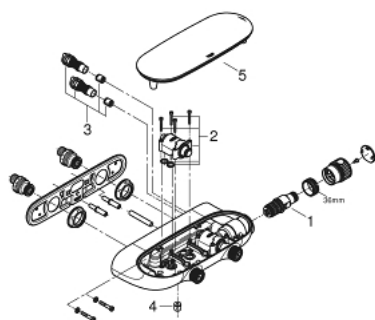

34 714 000 GROHTHERM SMARTCONTROL KOMBINÁLT TERMOSZTATIKUS ZUHANYKEVERŐ 2 SZELEPPEL, FALSÍKON KÍVÜLI / FALSÍK MÖGÖTTI

TERMÉKLEÍRÁS

- Szín: króm
- fali kivitel
- GROHE CoolTouch - nincs forrázásveszély
- GROHE LongLife felületkezelés
- GROHE TurboStat táglótestes termoelem
- GROHE ProGrip recézett tekerőgombbal
- GROHE SafeStop fogantyú 38°C-nál biztonsági retesszel
- GROHE SafeStop Plus opcionális hőmérséklet maximalizáló 43°C-nál (csomagolásban)
- GROHE EcoJoy technológia a kisebb vízfogyasztás érdekében
- GROHE SmartControl nyomja meg a ki- és bekapcsoláshoz, tekerje el a vízmennyiség állításához, GROHE EcoJoy-tól a teljes mennyiségig
- cserélhető piktogramok
- GROHE EasyReach zuhanypolc
- 1/2"-os zuhanykimenet lent
- a kimenetek akár egyszerre is működtethetőek
- belépő-oldali visszafolyásgátlóval
- szükséges beépítőtest 26 449 000 - külön kell megrendelni

34 714 000 GROHTHERM SMARTCONTROL KOMBINÁLT TERMOSZTATIKUS ZUHANYKEVERŐ 2 SZELEPPEL, FALSÍKON KÍVÜLI / FALSÍK MÖGÖTTI

ALKATRÉSZEK , október 2018 – now

- 1: Termosztát kompakt-belső rész 1/2" (Cikkszám 47439000)
- 2: Kartus (keverő) (Cikkszám 48297000)
- 3: Visszafolyásgátló (Cikkszám 4901000M)
- 4: Visszafolyásgátló (Cikkszám 08565000)
- 5: Fedél (Cikkszám 48482000)
- 6: Dugókulcs (Cikkszám 49059000)*
- 7: GROHE TurboStat termoelem 1/2" (Cikkszám 47175000)*